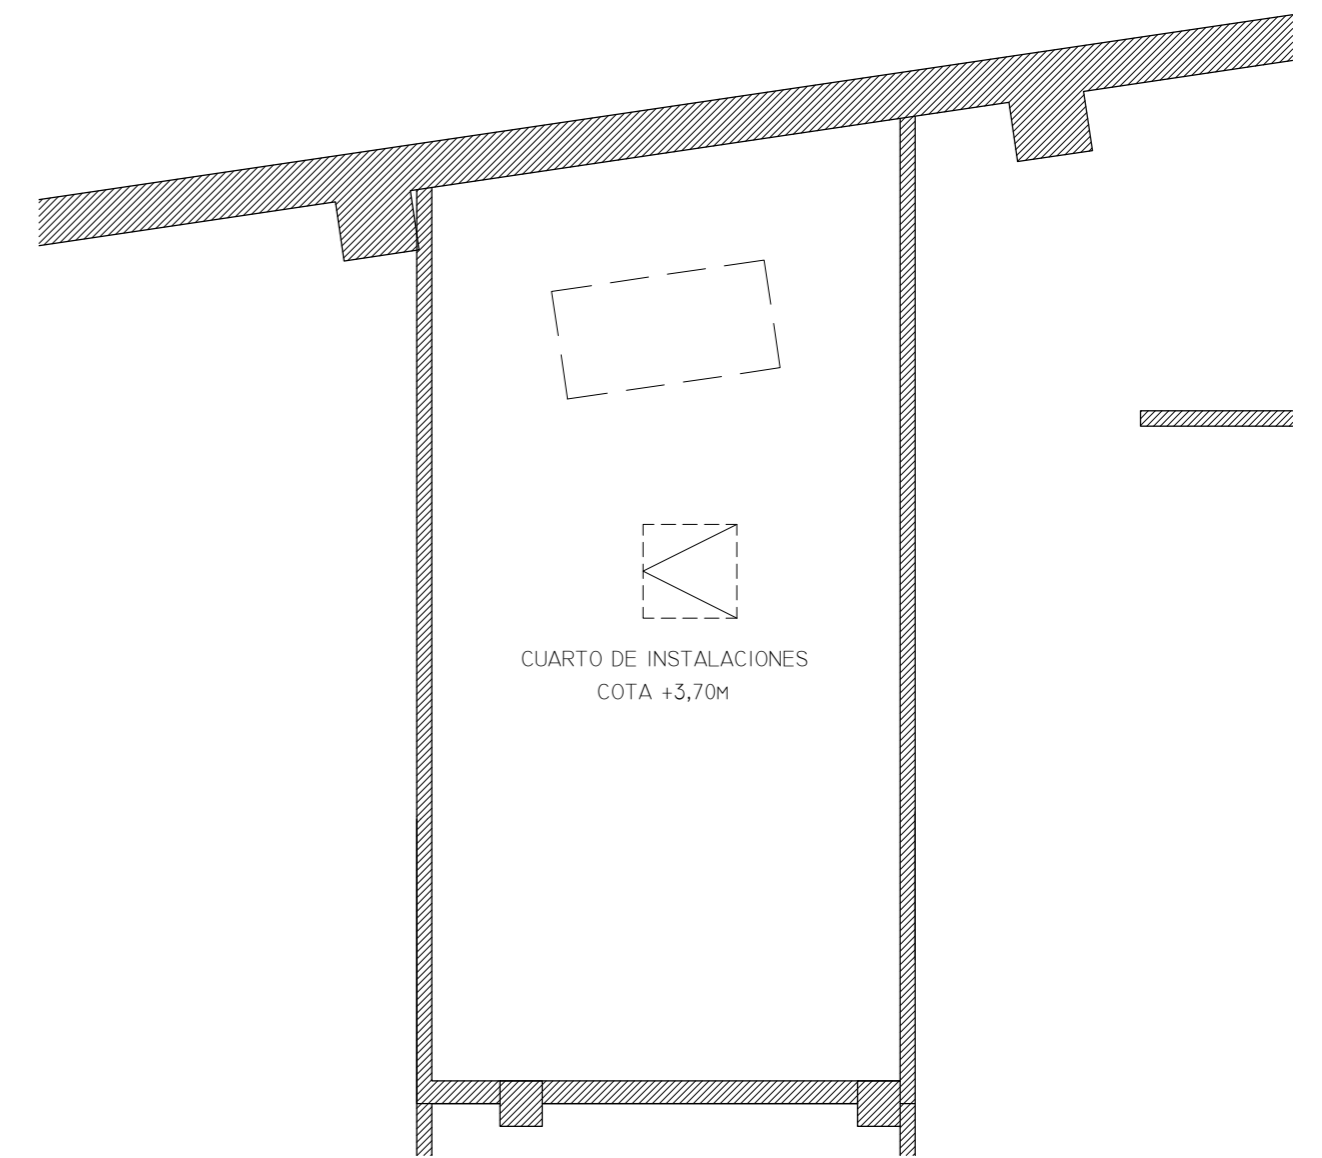

PLANTA COTAS TECHOS Y FALSOS TECHOS.

PLANTA COTA TECHO CUARTO DE INSTALACIONES.

PROYECTO FIN DE CARRERA		FECHA: 17. JUNIO. 2011
ESCUELA: E. A. S. D. PABLO PICASSO (A CORUÑA)	EASDPP	
PROYECTO: BOUTIQUE DE REPOSTERÍA	TUTOR: NICOLÁS CIPRIÁN	
PLANO: PLANTA COTAS TECHOS Y FALSOS TECHOS	ESCALA: 1:50	Nº PLANO: 24
ALUMNA: PILAR FORTÚNEZ SEOANE	ESTUDIOS: DISEÑO INTERIORES	