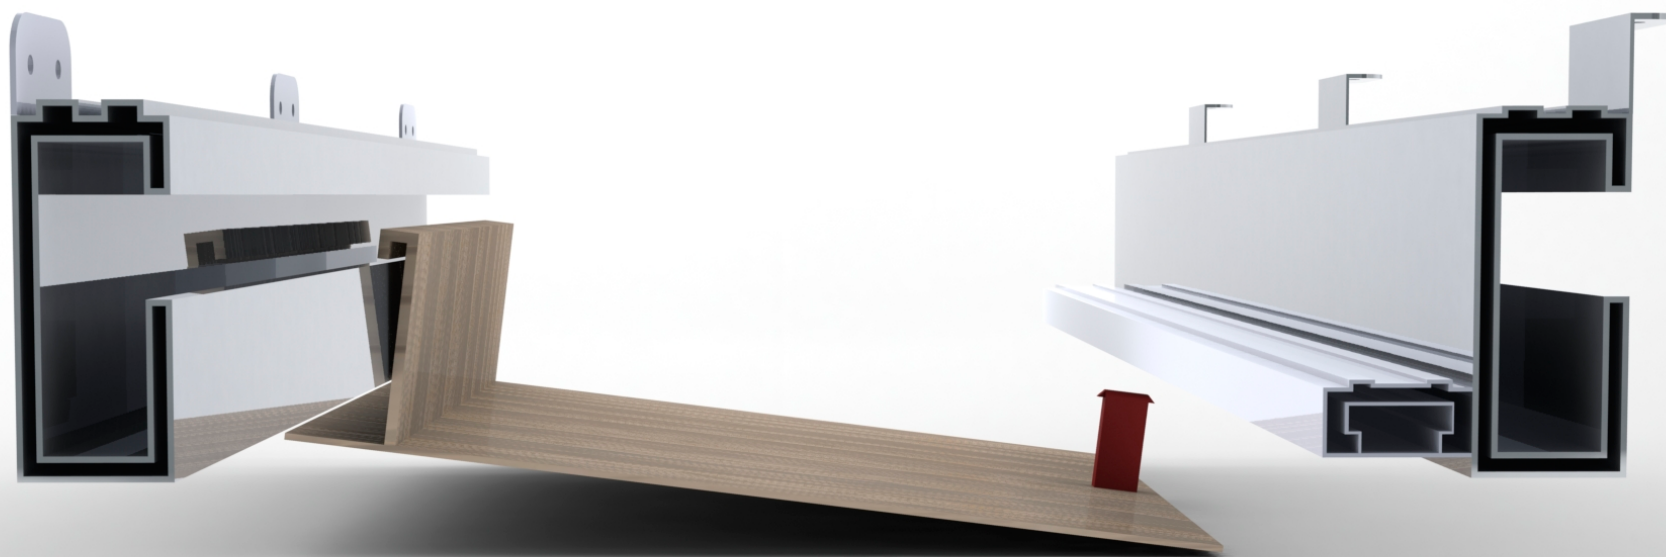

construcción

PERFECT FIT

Perfect Fit es un sistema de falsos techos para espacios interiores, desarrollado como producto arquitectónico. Su rápida y fácil instalación se convierten en su promesa de valor; ya que el sistema ha sido diseñado para responder a factores que constantemente dificultan un proceso de instalación que además requiere de mucho tiempo.