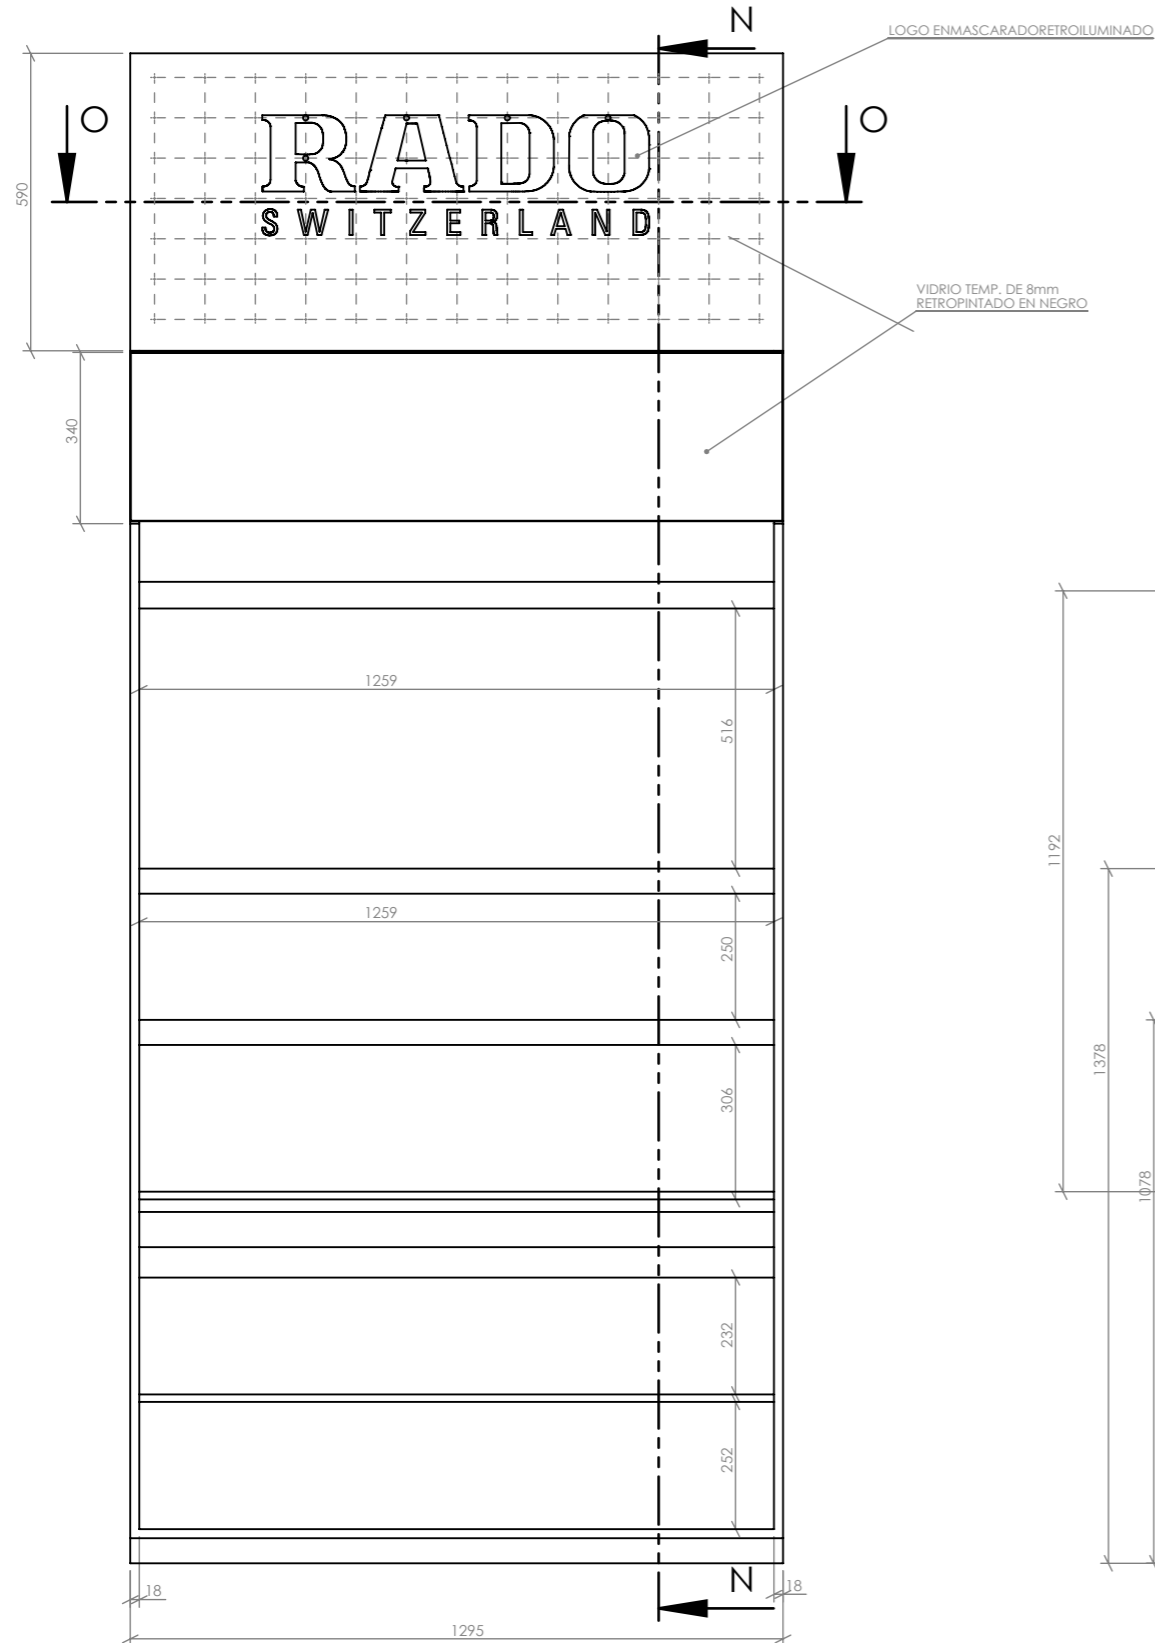

SECCIÓN O-O  
ESCALA 1 : 15

DETALLE Q  
ESCALA 1 : 5

LOGO ENMASCARADORETROILUMINADO

VIDRIO TEMP. DE 8mm  
RETROPINTADO EN NEGRO

SECCIÓN N-N  
ESCALA 1 : 15

	DIBUJO	NOMBRE	FECHA	CUENTE:	<b>TSQ-RADO-GE</b>
	REVISO	JUAN FELIPE LOZANO	07/09/2016		
AFOROS	MAURICIO Q				
UNIDAD DE MEDIDA: milímetros [mm]	PROYECCION: TERCER ANGULO			FORMATO DIN A3	CONTIENE: BACKWALL-RADO-GE
				ESCALA: 1:10	VERSION DIBUJO 4
					PAGINA 4 5