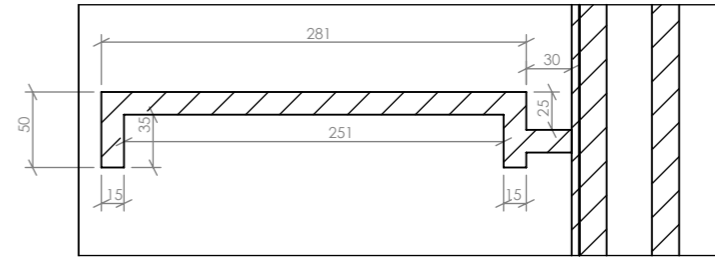

SECCIÓN O-O  
ESCALA 1 : 15

DETALLE Q  
ESCALA 1 : 5

LOGO ENMASCARADORETROILUMINADO

VIDRIO TEMP. DE 8mm  
RETROPINTADO EN NEGRO

SECCIÓN N-N  
ESCALA 1 : 15

	DIBUJO	NOMBRE	FECHA	CUENTE:	<b>TSQ-RADO-GE</b>
	REVISO	JUAN FELIPE LOZANO	07/09/2016		
AFOROS	MAURICIO Q				
UNIDAD DE MEDIDA: milímetros [mm]	PROYECCION: TERCER ANGULO			FORMATO DIN A3	CONTIENE: BACKWALL-RADO-GE
				ESCALA: 1:10	VERSION DIBUJO 4
					PAGINA 4 5