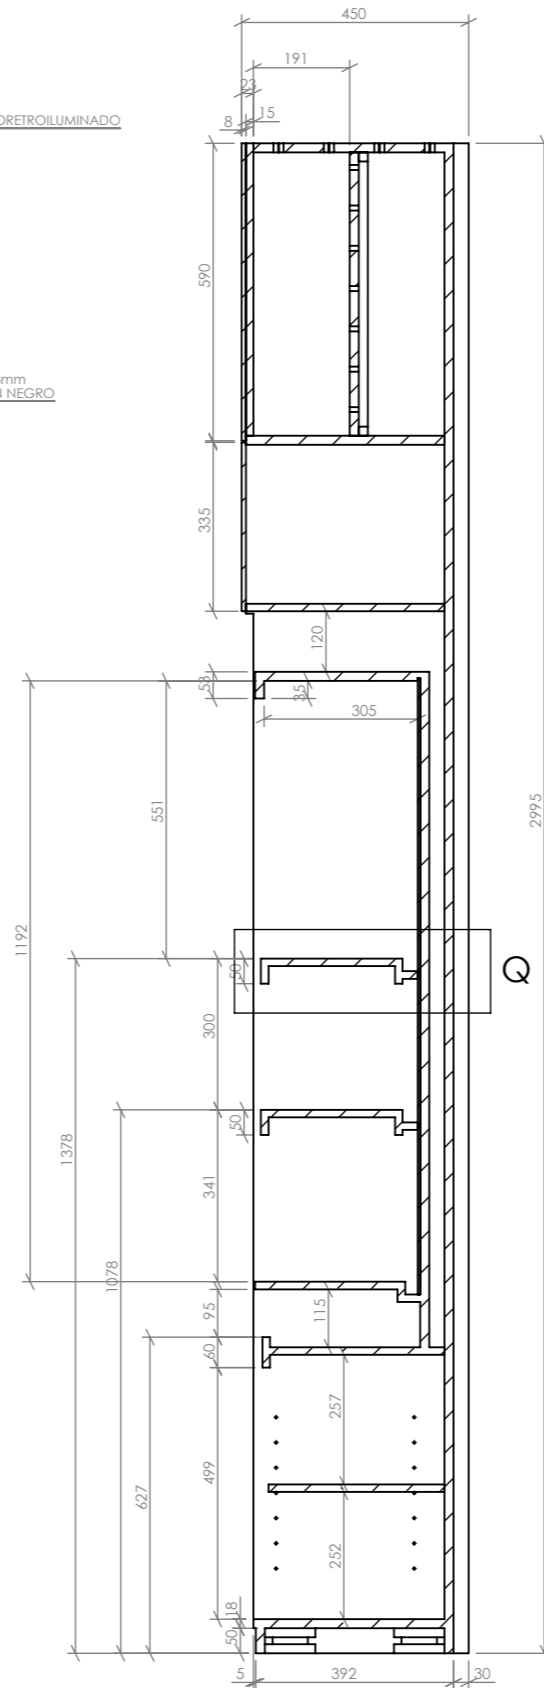

SECCIÓN O-O  
ESCALA 1 : 15

DETALLE Q  
ESCALA 1 : 5

LOGO ENMASCARADORETROILUMINADO

VIDRIO TEMP. DE 8mm  
RETROPINTADO EN NEGRO

SECCIÓN N-N  
ESCALA 1 : 15

	DIBUJO	NOMBRE	FECHA	CUENTE:	<b>TSQ-RADO-GE</b>
	REVISO	JUAN FELIPE LOZANO	07/09/2016		
AFOROS	MAURICIO Q				
UNIDAD DE MEDIDA: milímetros [mm]	PROYECCION: TERCER ANGULO			FORMATO DIN A3	CONTIENE: BACKWALL-RADO-GE
				ESCALA: 1:10	VERSION DIBUJO 4
					PAGINA 4 5