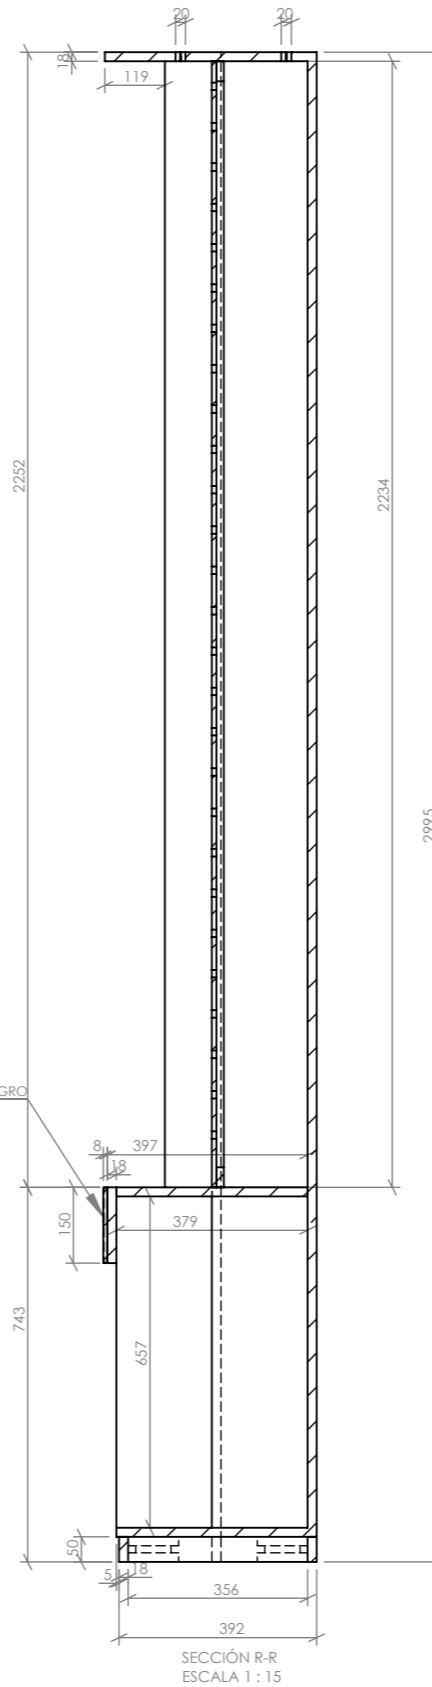

SECCIÓN S-S  
ESCALA 1 : 15

NIVELADORES

SECCIÓN R-R  
ESCALA 1 : 15

	NOMBRE	FECHA	CUENTE:	<b>TSQ-RADO-GE</b>
	DIBUJO	JUAN FELIPE LOZANO	07/09/2016	
UNIDAD DE MEDIDA:	REVISO	MAURICIO Q	FORMATO	CONTIENE:
milímetros [mm]	AFORO		DIN	A3
	PROYECCION:	TERCER ANGULO	ESCALA:	1:10
			VERSION	PAGINA
			5	5