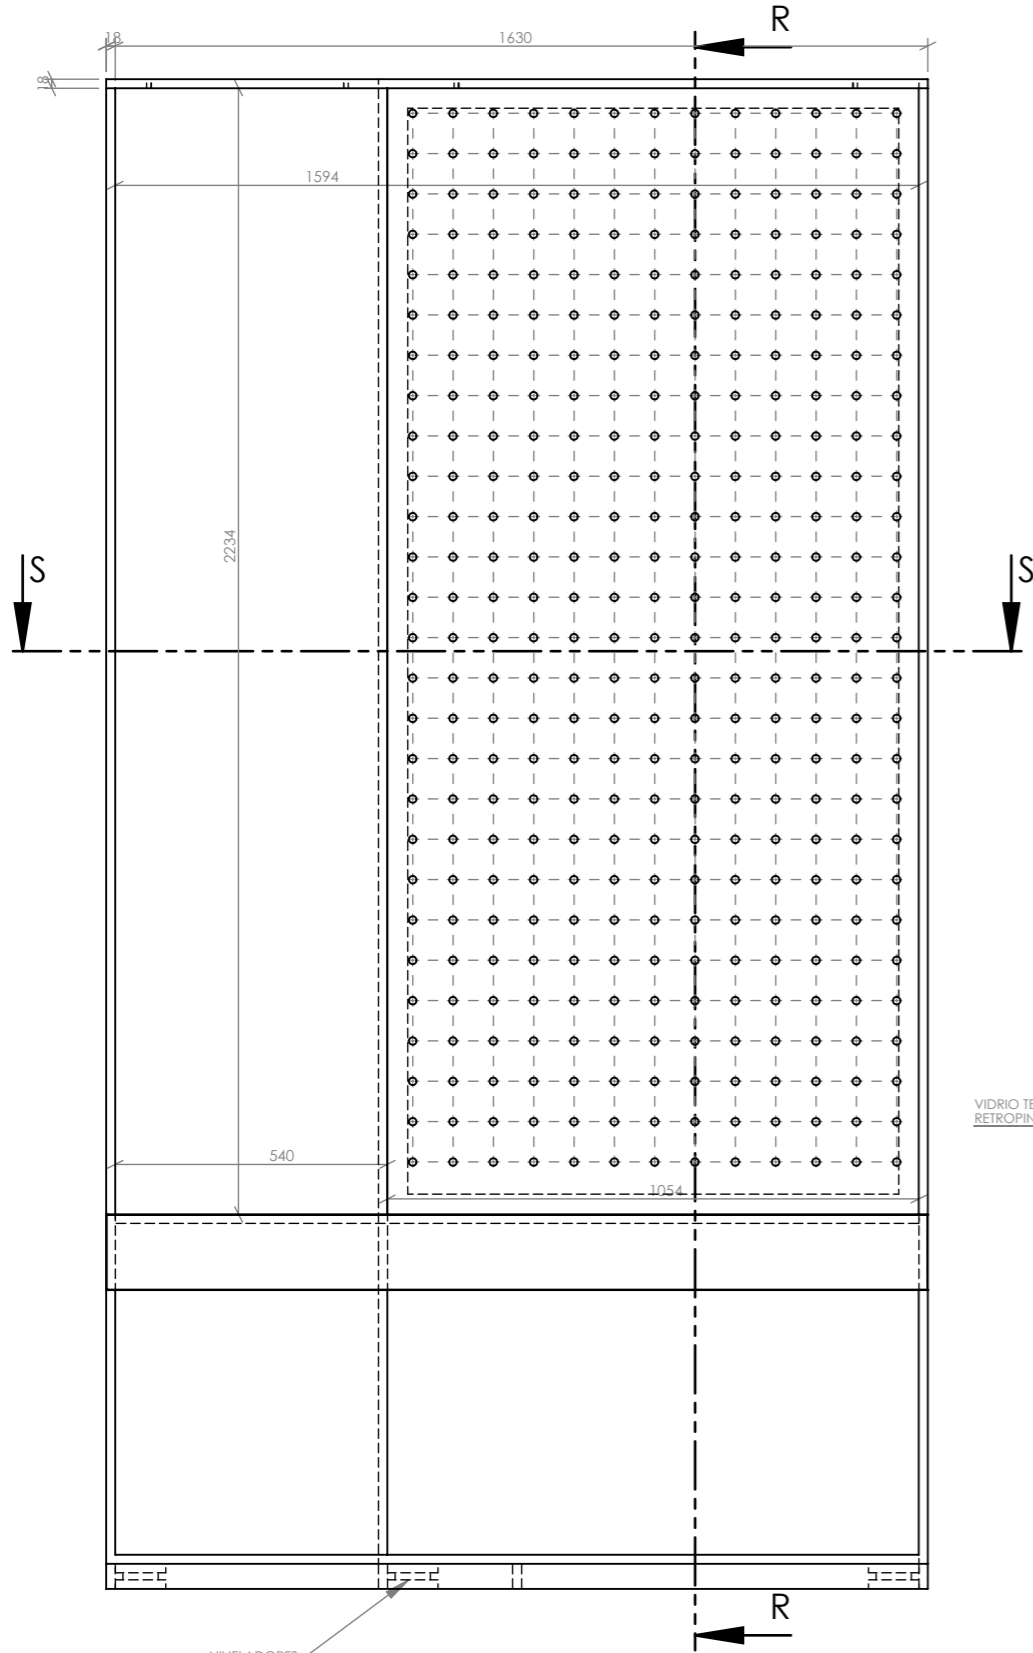

SECCIÓN S-S  
ESCALA 1 : 15

NIVELADORES

SECCIÓN R-R  
ESCALA 1 : 15

	NOMBRE	FECHA	CUENTE:	<b>TSQ-RADO-GE</b>
	DIBUJO	JUAN FELIPE LOZANO	07/09/2016	
UNIDAD DE MEDIDA:	REVISO	MAURICIO Q	FORMATO	CONTIENE:
milímetros [mm]	AFORO		DIN	A3
	PROYECCION:	TERCER ANGULO	ESCALA:	1:10
			VERSION	PAGINA
			5	5