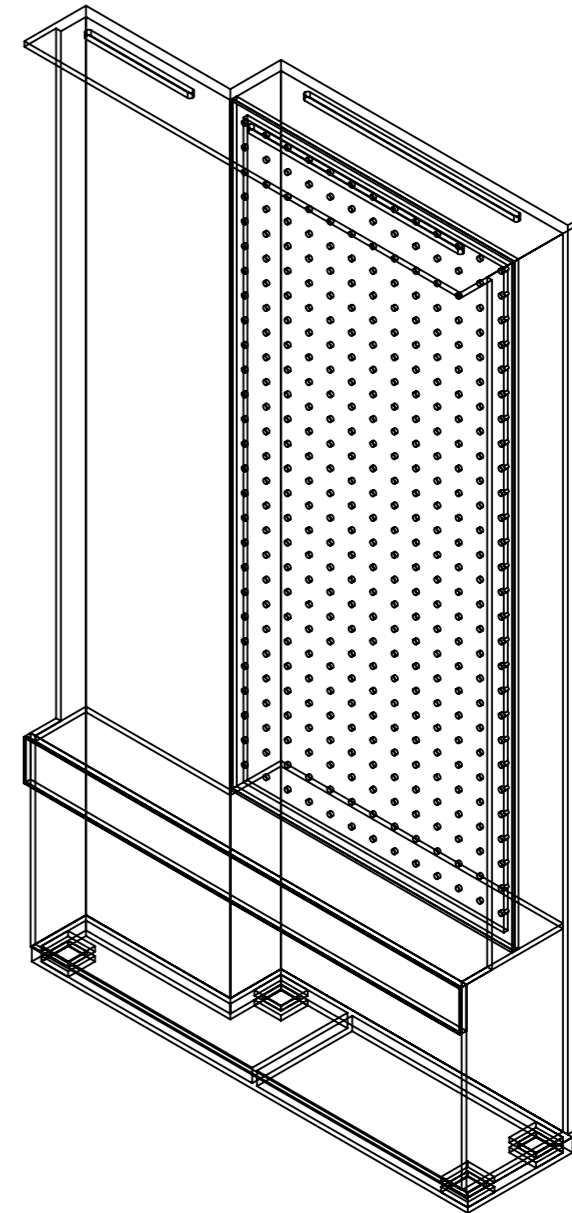

SECCIÓN S-S  
ESCALA 1 : 15

NIVELADORES

SECCIÓN R-R  
ESCALA 1 : 15

	NOMBRE	FECHA	CUENTE:	<b>TSQ-RADO-GE</b>
	DIBUJO	JUAN FELIPE LOZANO	07/09/2016	
UNIDAD DE MEDIDA:	REVISO	MAURICIO Q	FORMATO	CONTIENE:
milímetros [mm]	AFORO		DIN	A3
	PROYECCION:	TERCER ANGULO	ESCALA:	1:10
			VERSION	PAGINA
			5	5