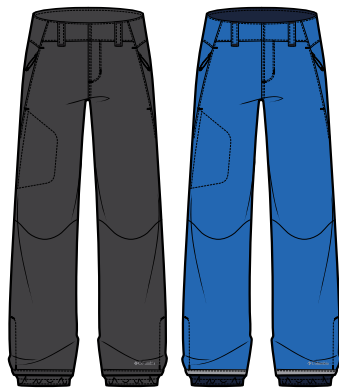

SL7223 1558301

Whirlbird™ Interchange Jacket

010  
Black Plaid

SL7227 1561021

Bugaboo™ Interchange Jacket

010  
Black

100  
White

409  
Blue Macaw

650  
Groovy Pink

SL8394 1545551

High Volt™ II Pant

010  
Black

409  
Blue Macaw

SL8018 1473621

Bugaboo™ Pant

010  
Black