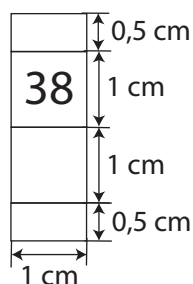

10/10/13

Fournisseurs: Duesse (Italie)

Etiquettes Macosa :

Griffe :

Positionnement:

Puce de taille :

38