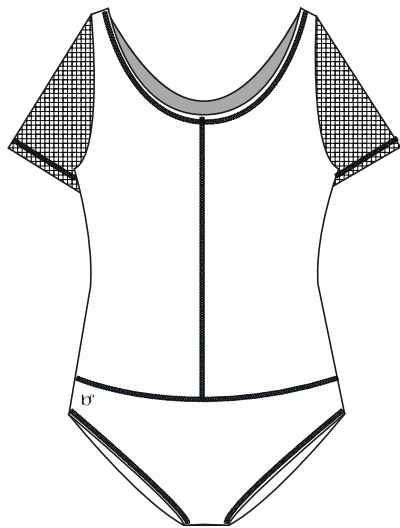

bf

Référence	1.008			
-----------	-------	--	--	--

Taille	34	36	38	40	44
--------	----	----	----	----	----

Front

Back

Tissu 1

Tissu 2

1.001.LY.RS-BL

1.001.LY.RS-VT

1.001.LY.RS-R

1.001.LY.RS-NR

1.001.LY.RS-O