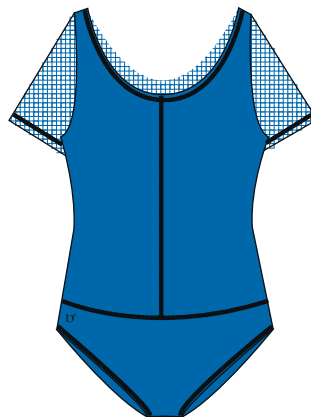

bf

Référence	1.008			
-----------	-------	--	--	--

Taille	34	36	38	40	44
--------	----	----	----	----	----

Front

Back

Tissu 1

Tissu 2

1.001.LY.RS-BL

1.001.LY.RS-VT

1.001.LY.RS-R

1.001.LY.RS-NR

1.001.LY.RS-O