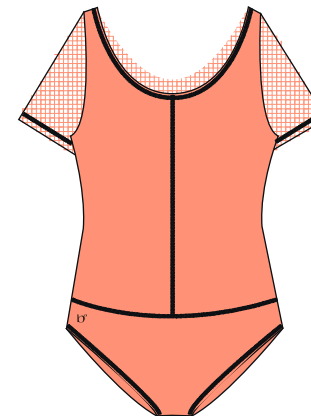

bf

Référence	1.008			
-----------	-------	--	--	--

Taille	34	36	38	40	44
--------	----	----	----	----	----

Front

Back

Tissu 1

Tissu 2

1.001.LY.RS-BL

1.001.LY.RS-VT

1.001.LY.RS-R

1.001.LY.RS-NR

1.001.LY.RS-O