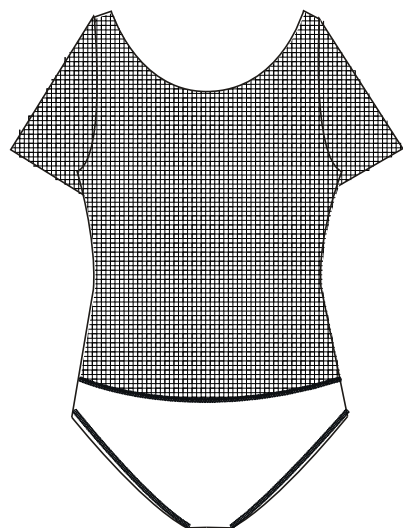

bf

Référence	1.008			
-----------	-------	--	--	--

Taille	34	36	38	40	44
--------	----	----	----	----	----

Front

Back

Tissu 1

Tissu 2

1.001.LY.RS-BL

1.001.LY.RS-VT

1.001.LY.RS-R

1.001.LY.RS-NR

1.001.LY.RS-O