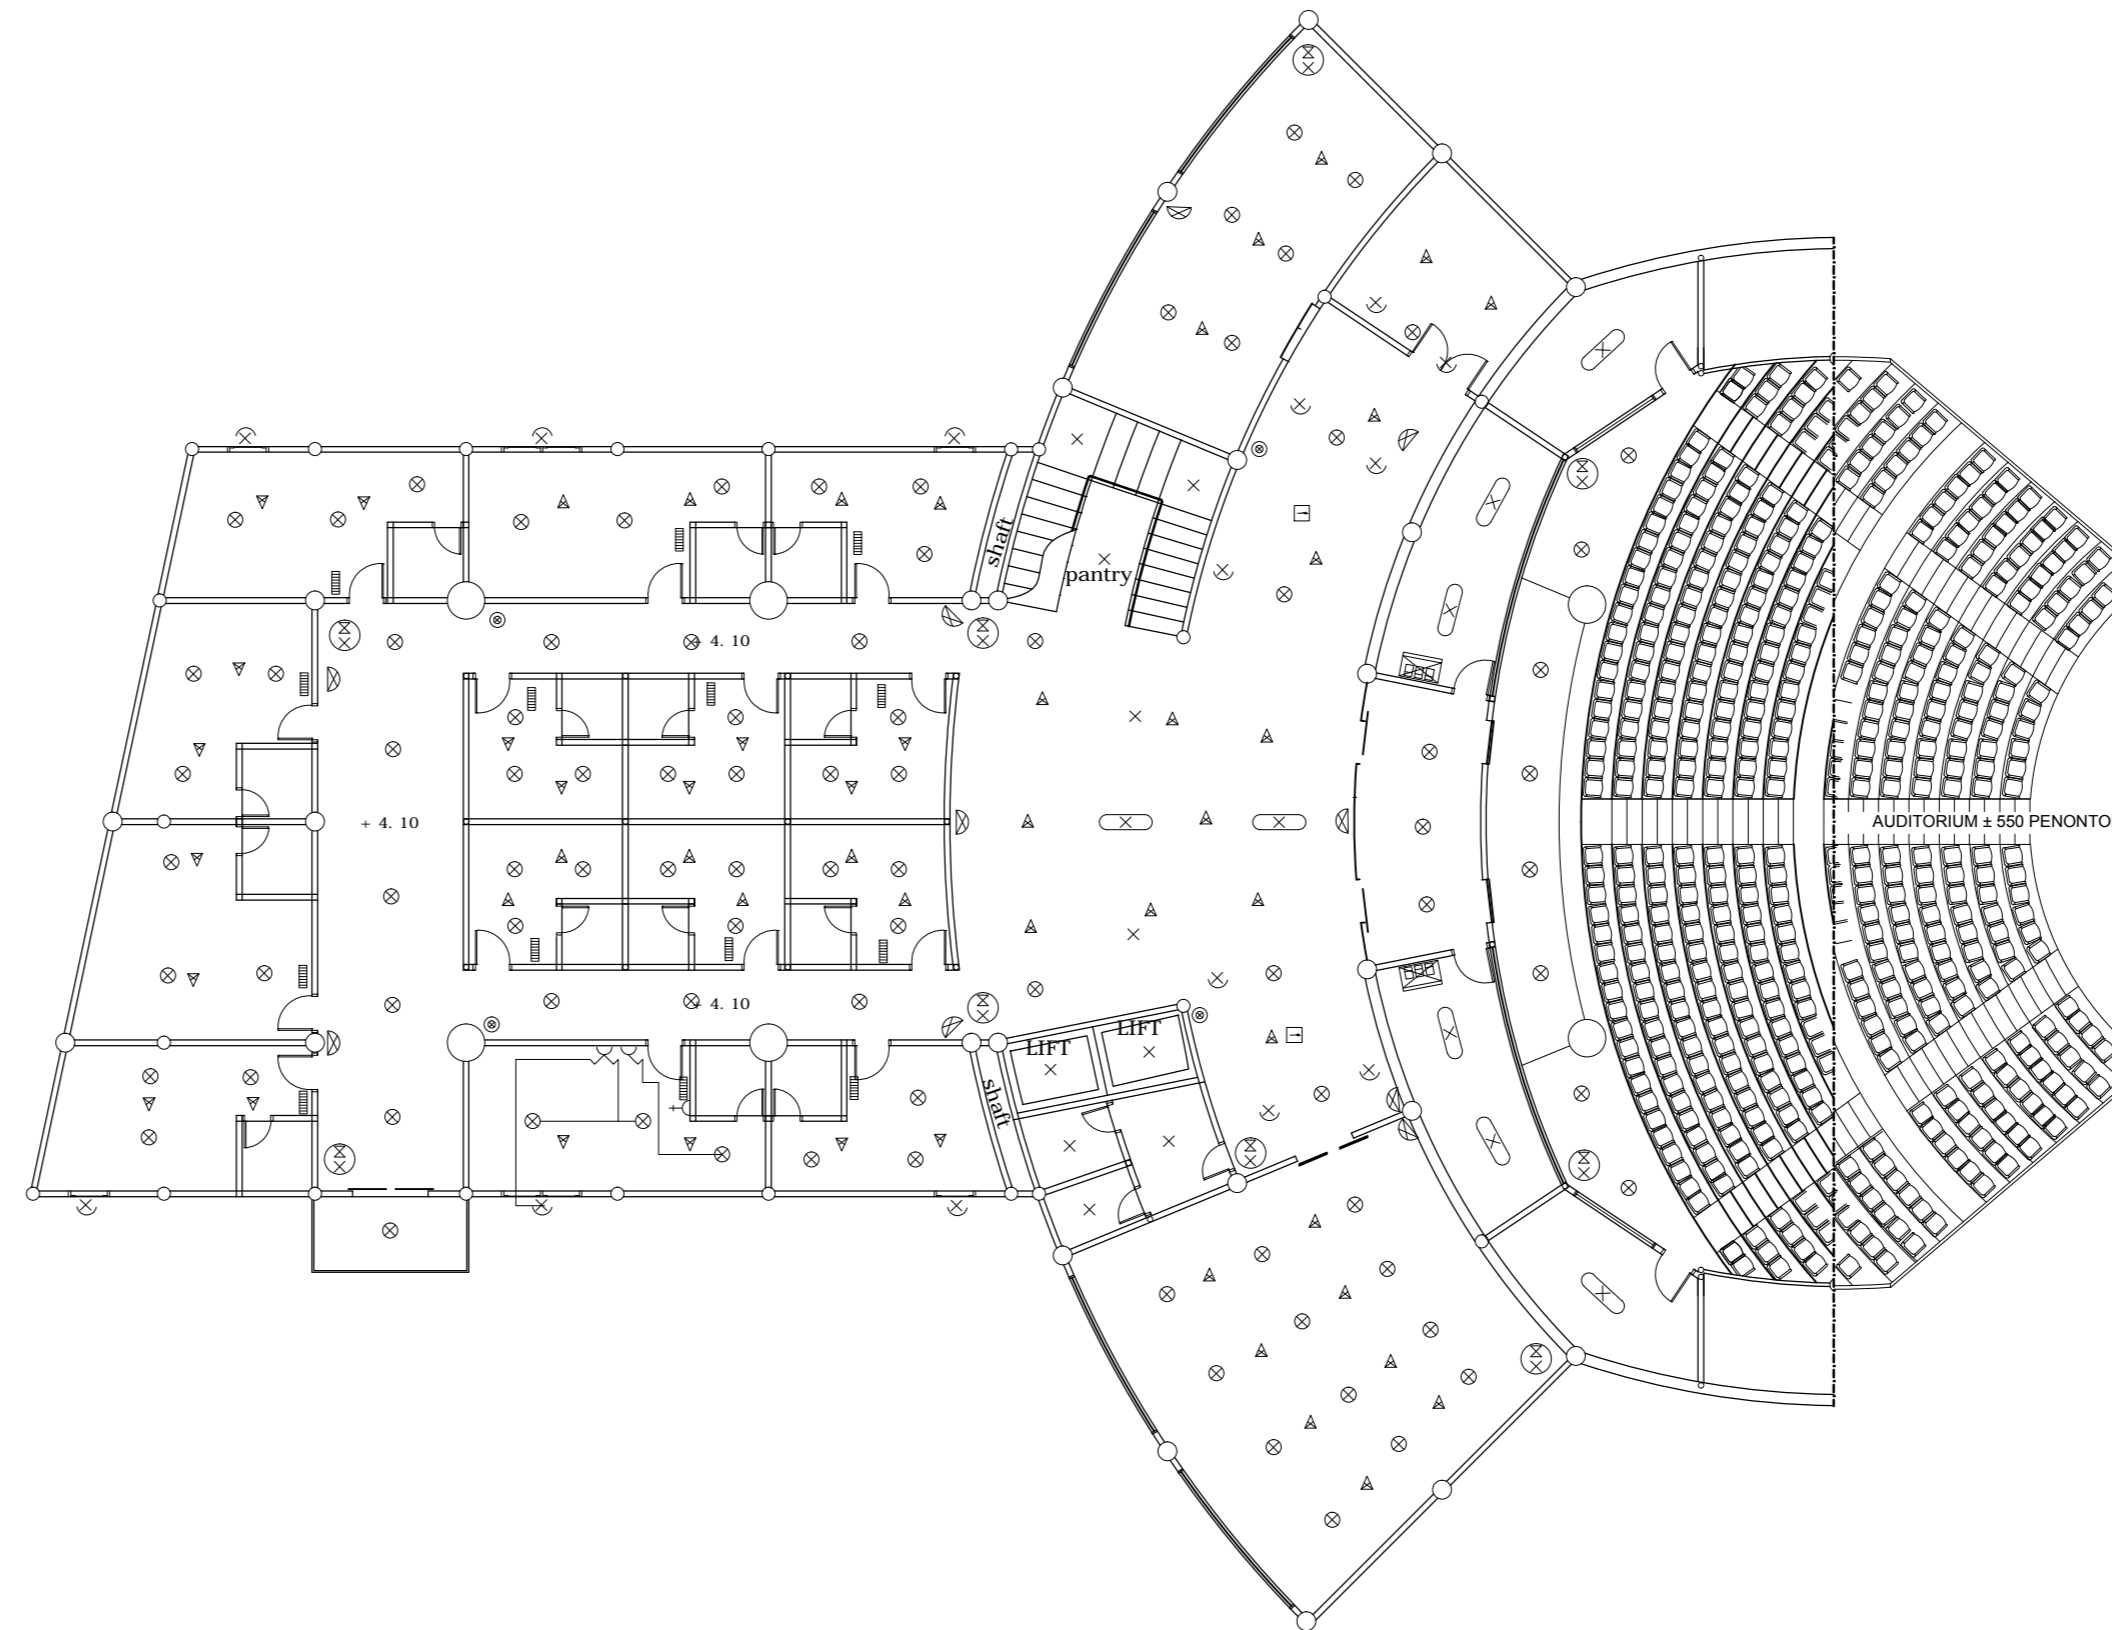

KETERANGAN ;

- ⊗ Down light
- × Titik lampu tambahan
- ☼ Lampu sorot
- ⊗ Lampu TL
- ⊗ Lampu + Lampu darurat
- Saluran langsung
- - - Saluran bawah tanah
- ⋈ Pemutus arus 3 kutub
- ⋈ Sakelar ganda
- ⋈ Sakelar tunggal
- ⋈ Sakelar + stop kontak
- ⊙ Sakelar tombol
- ⊡ Alat pemanas tangki air
- ⊡ Penghangat ruangan
- ⋈ Stop kontak
- ⊡ Box panel
- ▽ Titik sprinkler
- ∪ Titik smoke detector
- ⊡ Pencatat kebakaran otomatis
- ⊡ Saluran pesawat televisi
- ⊡ cctv