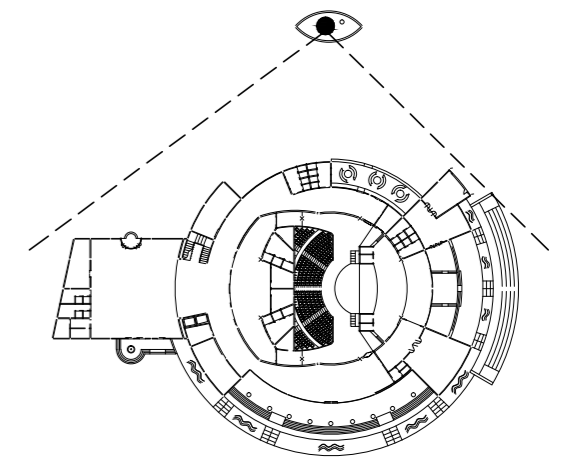

KEYPLAN SKL. 1 : 1500

JURUSAN ARSITEKTUR FT - UB
MEI, 2015