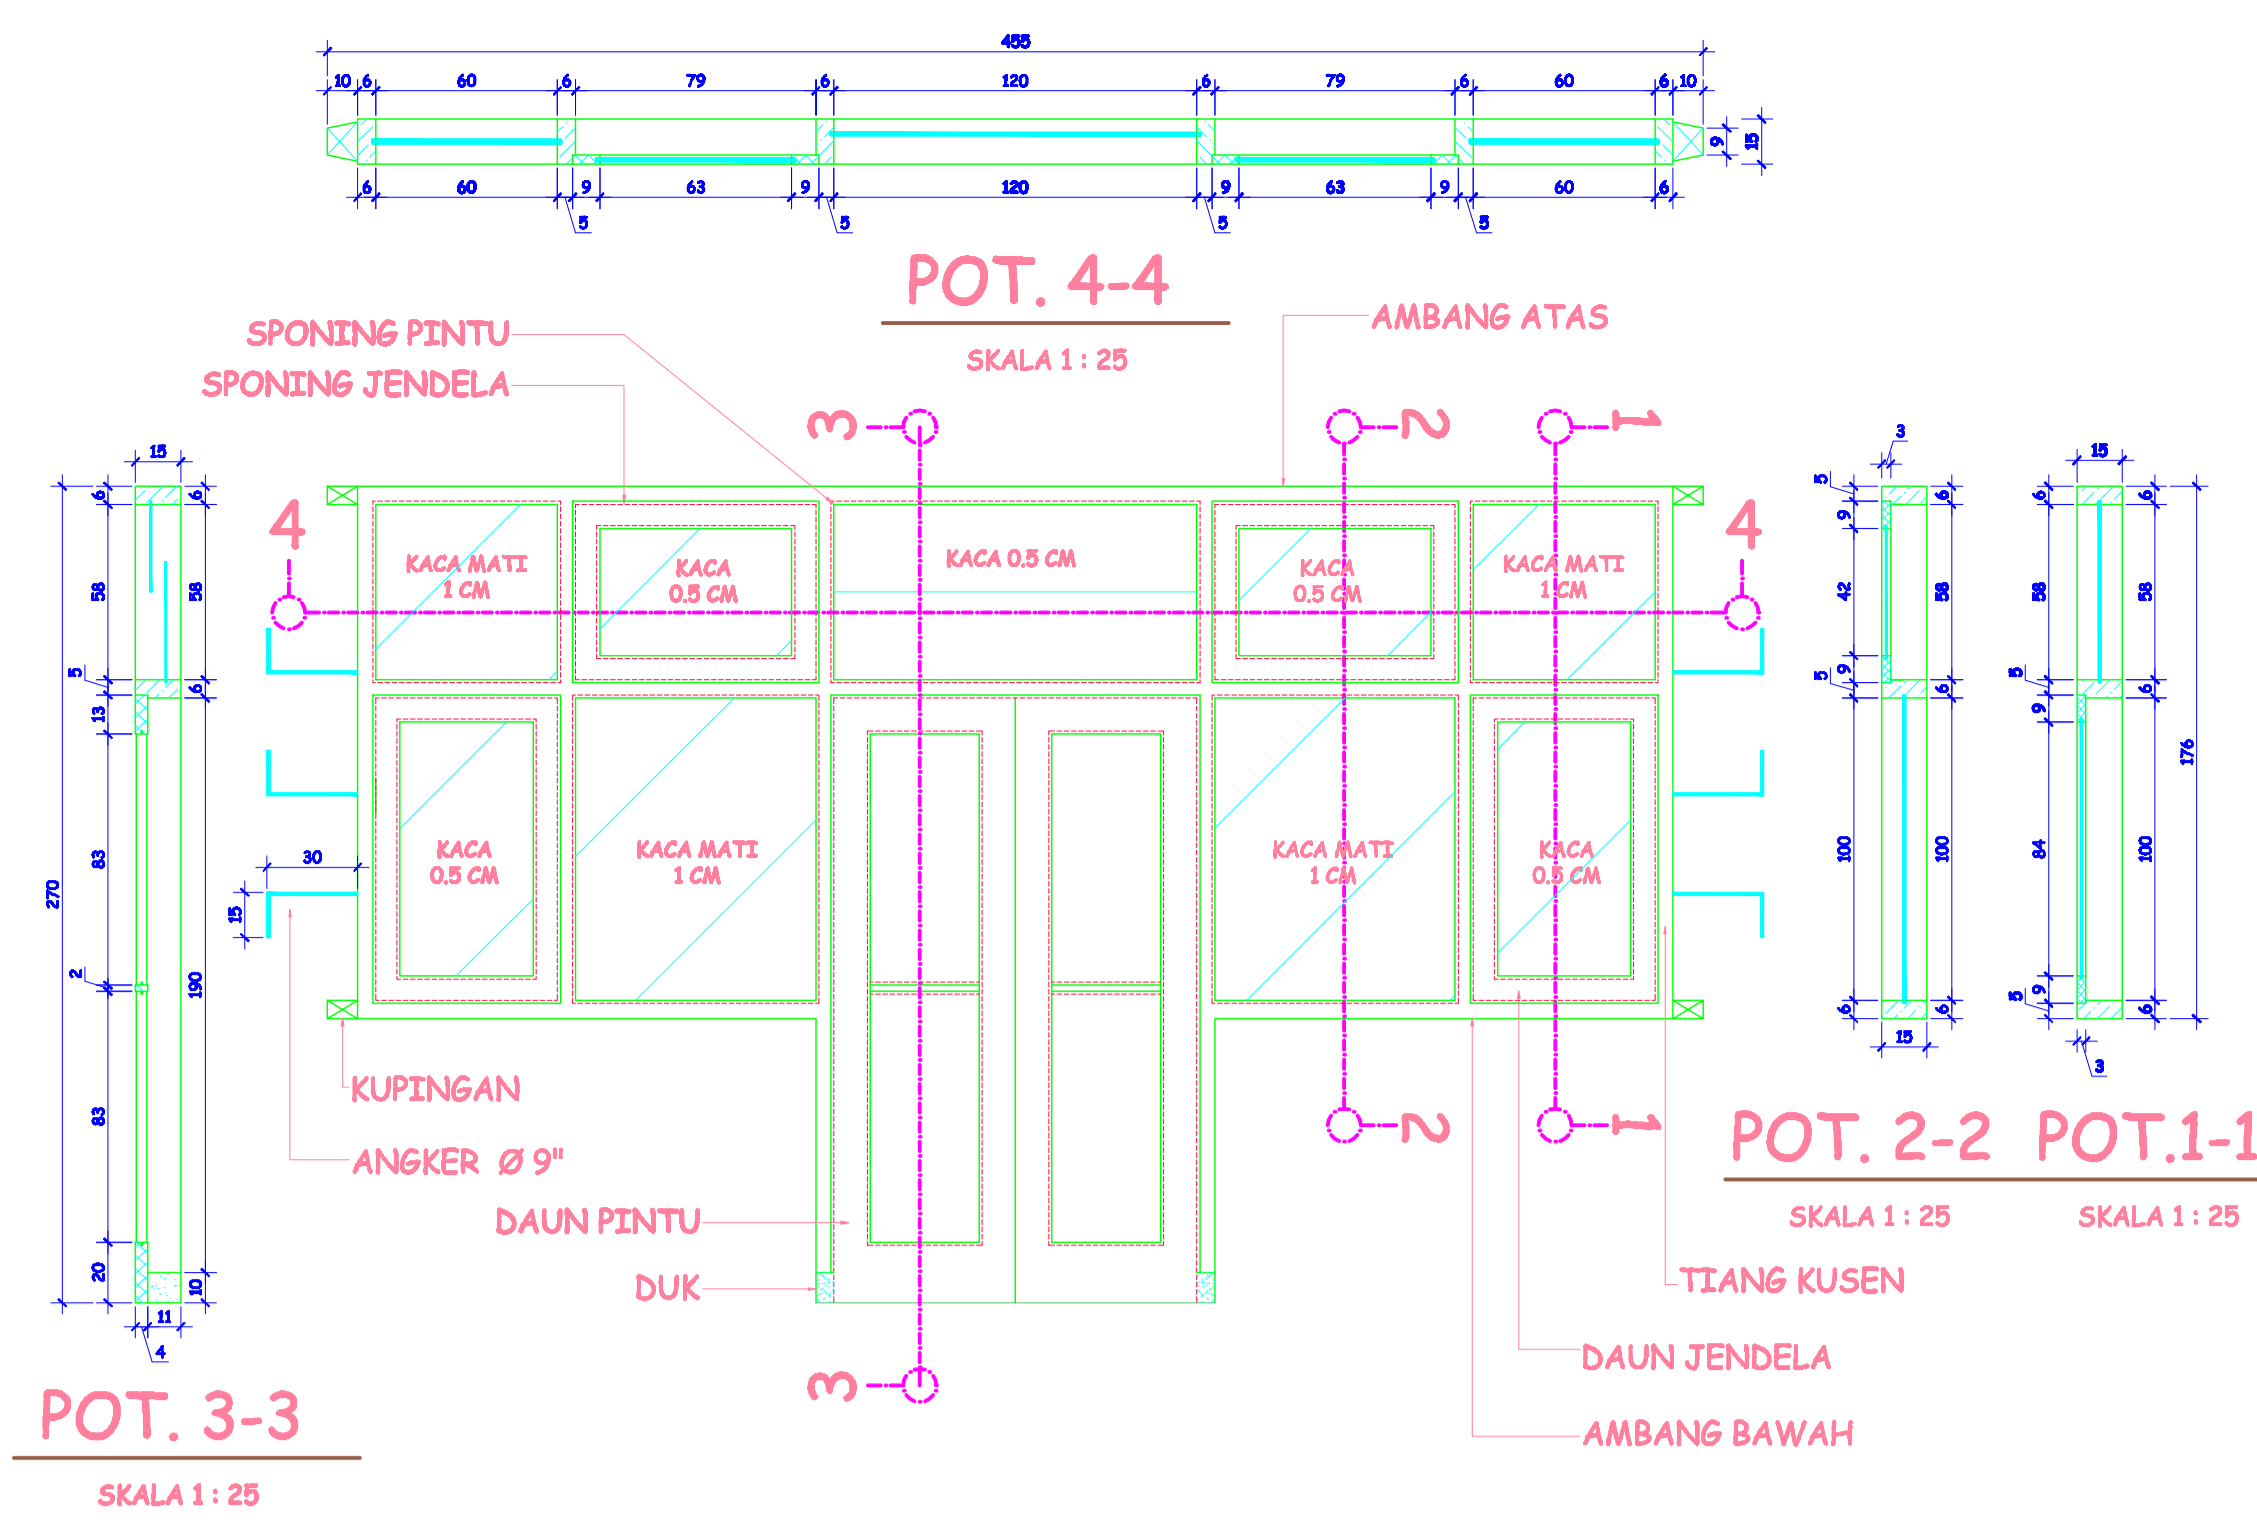

SEKOLAH: SMK NEGRI 1 GLAGAH - BANYUWANGI

FASIL BARRAN: DETAIL GAMBAR

DIPERIKSA & DIBENYUJUT OLEH: MULYONO ST.

DIBARBAR OLEH: AGUS MUTAHID ANSHORI

KELAS:	SEMESTER:
12 GB	02

SKALA: 1 : 25

HOMOR LEMBAR:	JUMLAH LEMBAR:
15	23

KETERANGAN: