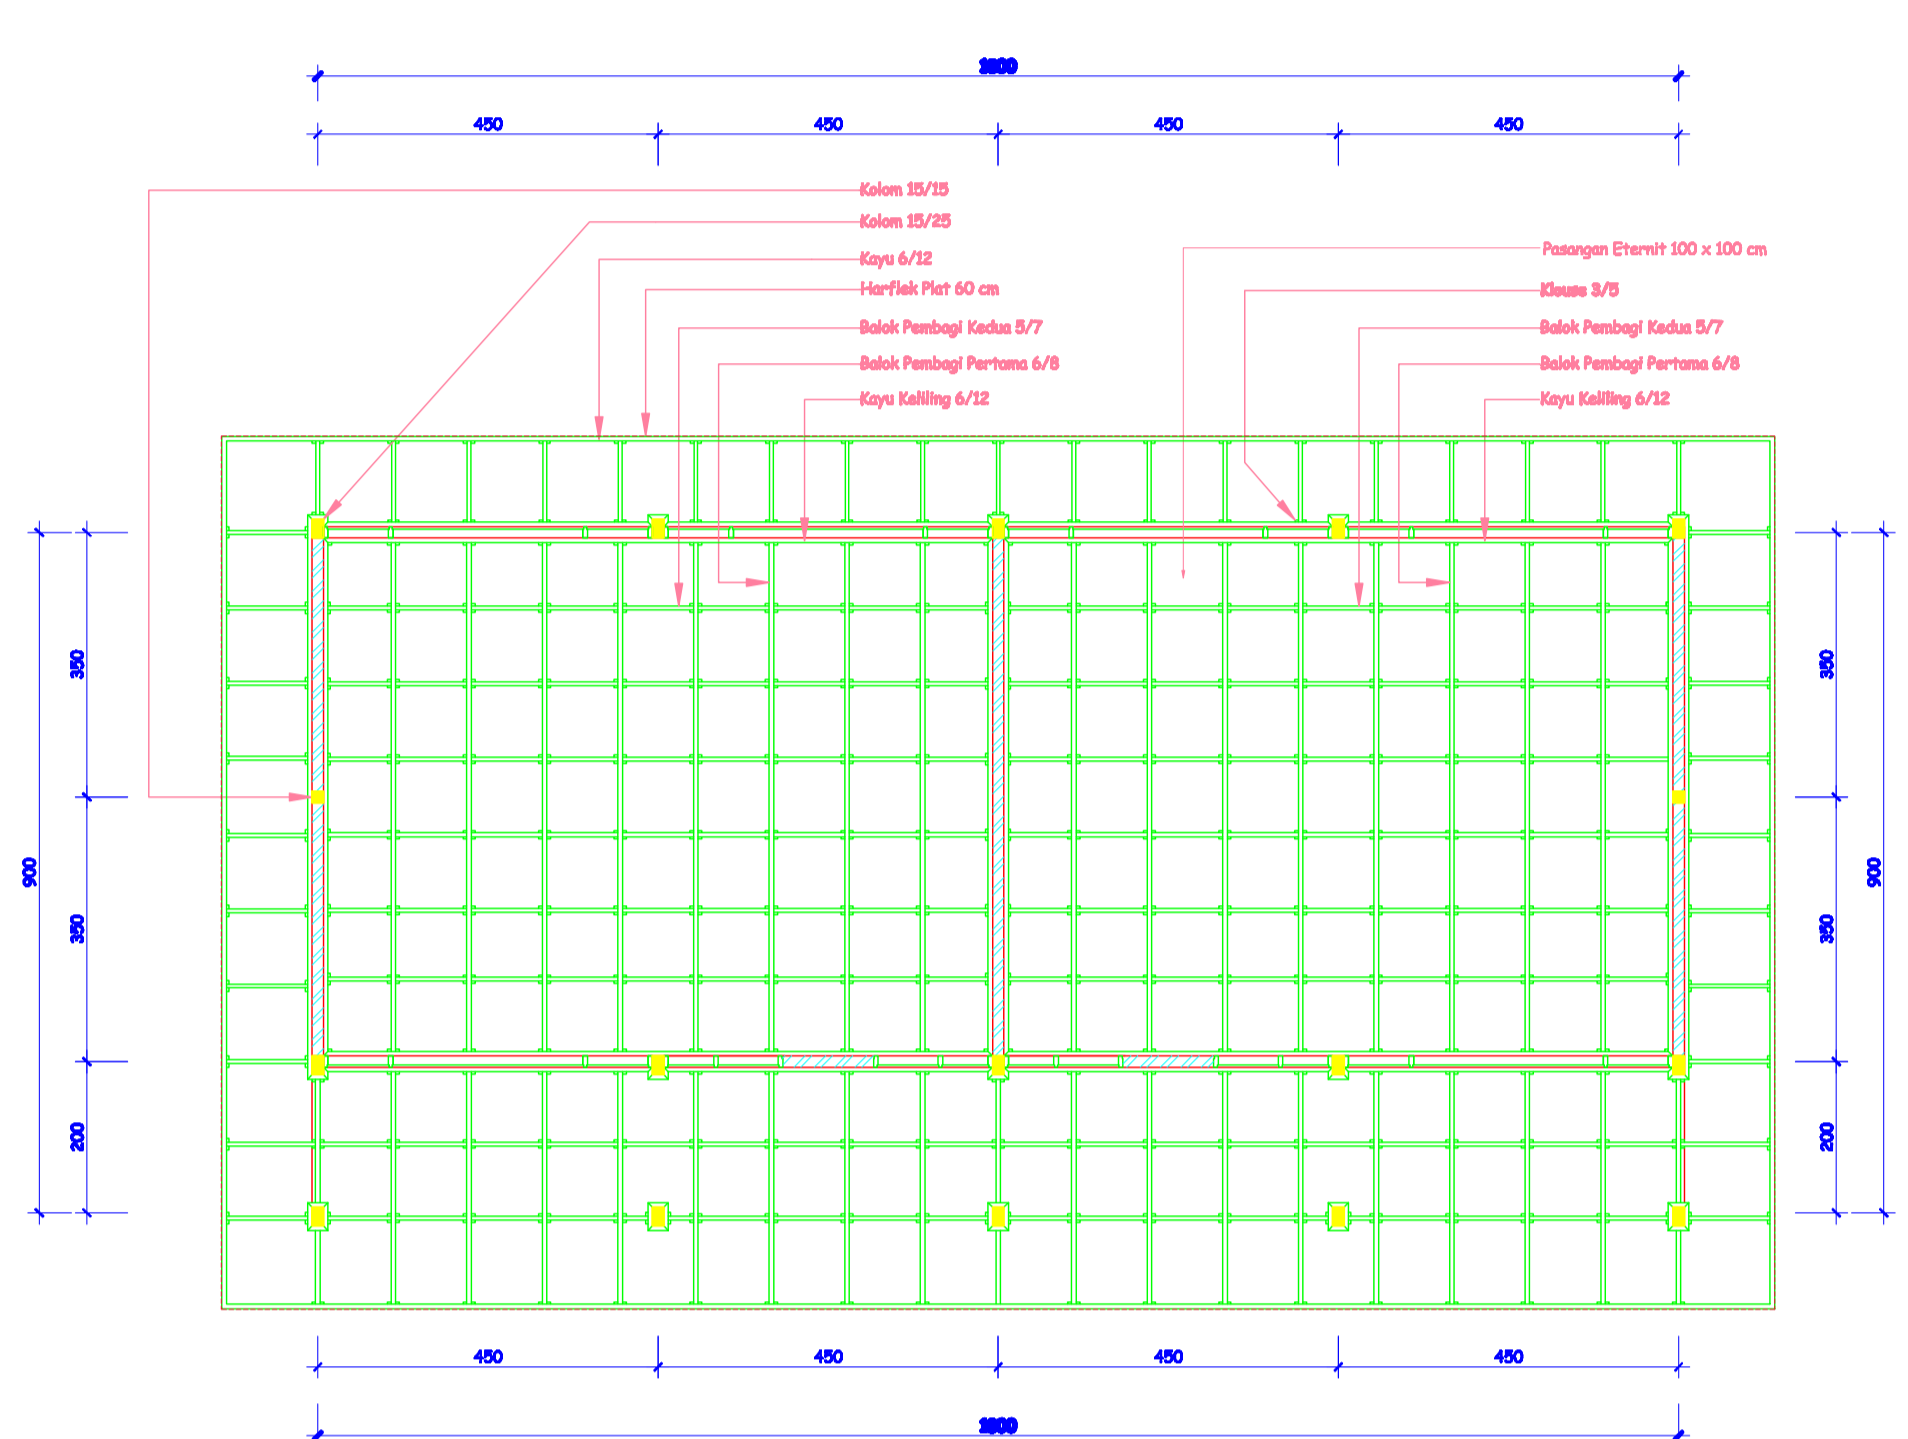

SEKOLAH: SMK NEGRI 1 GLAGAH - BANYUWANGI

FASIL BARRAN: PERENCANAAN GAMBAR

DIPERIKSA & DIBENYUJUT OLEH: MULYONO ST.

DIBARBAR OLEH: AGUS MUTAHID ANSHORI

KELAS:	SEMESTER:
12 GB	02

SKALA: 1 : 100

HOMOR LEMBAR:	JUMLAH LEMBAR:
10	23

KETERANGAN: