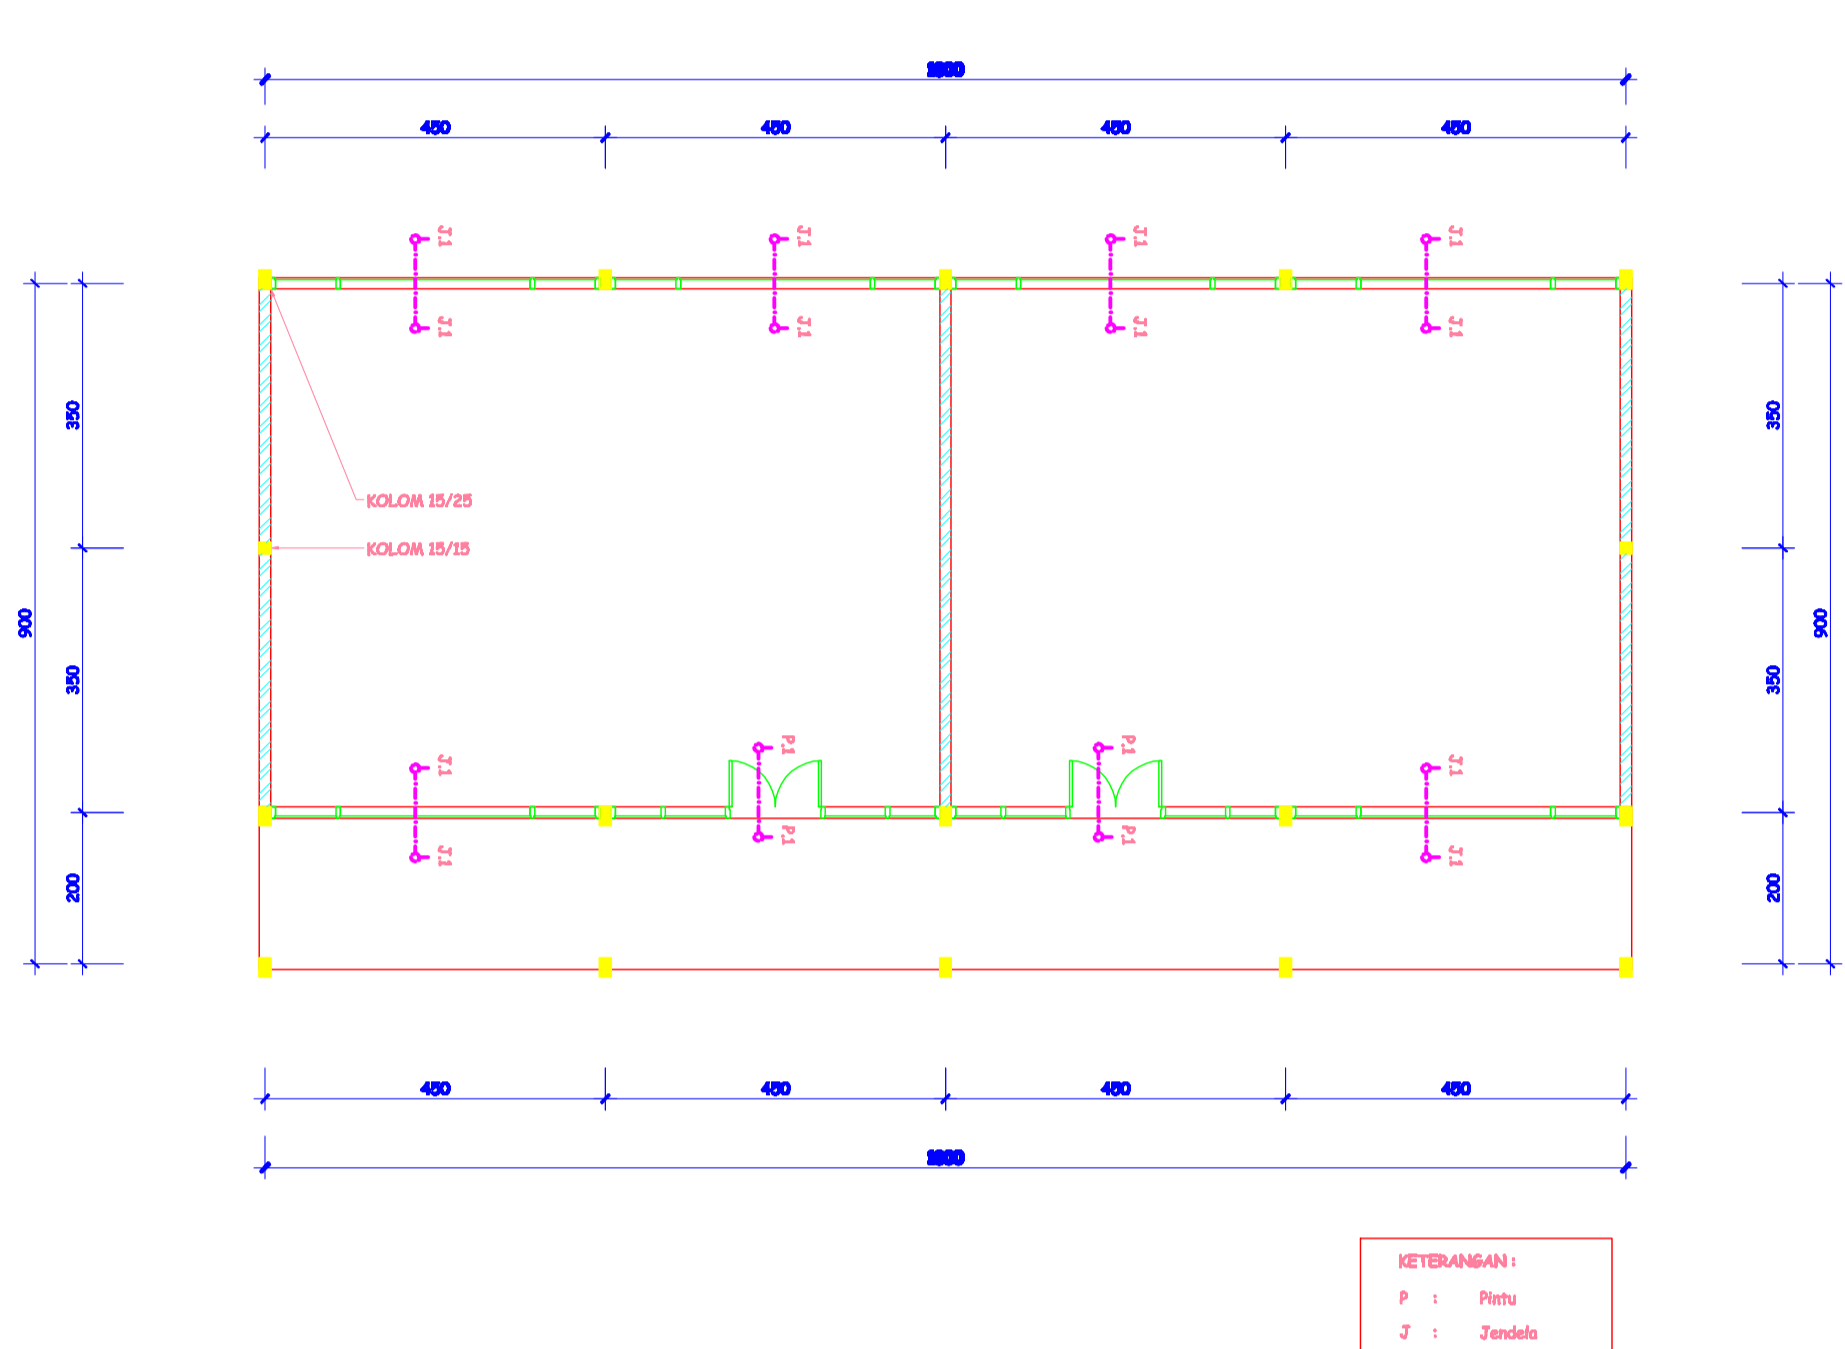

SEKOLAH: SMK NEGRI 1 GLAGAH - BANYUWANGI

FASIL BARRAN: PERENCANAAN GAMBAR

DIPERIKSA & DIBENYUJUT OLEH: MULYONO ST.

DIBARBAR OLEH: AGUS MUTAHID ANSHORI

KELAS:	SEMESTER:
12 GB	02

SKALA: 1 : 100

HOMOR LEMBAR:	JUMLAH LEMBAR:
14	23

KETERANGAN: