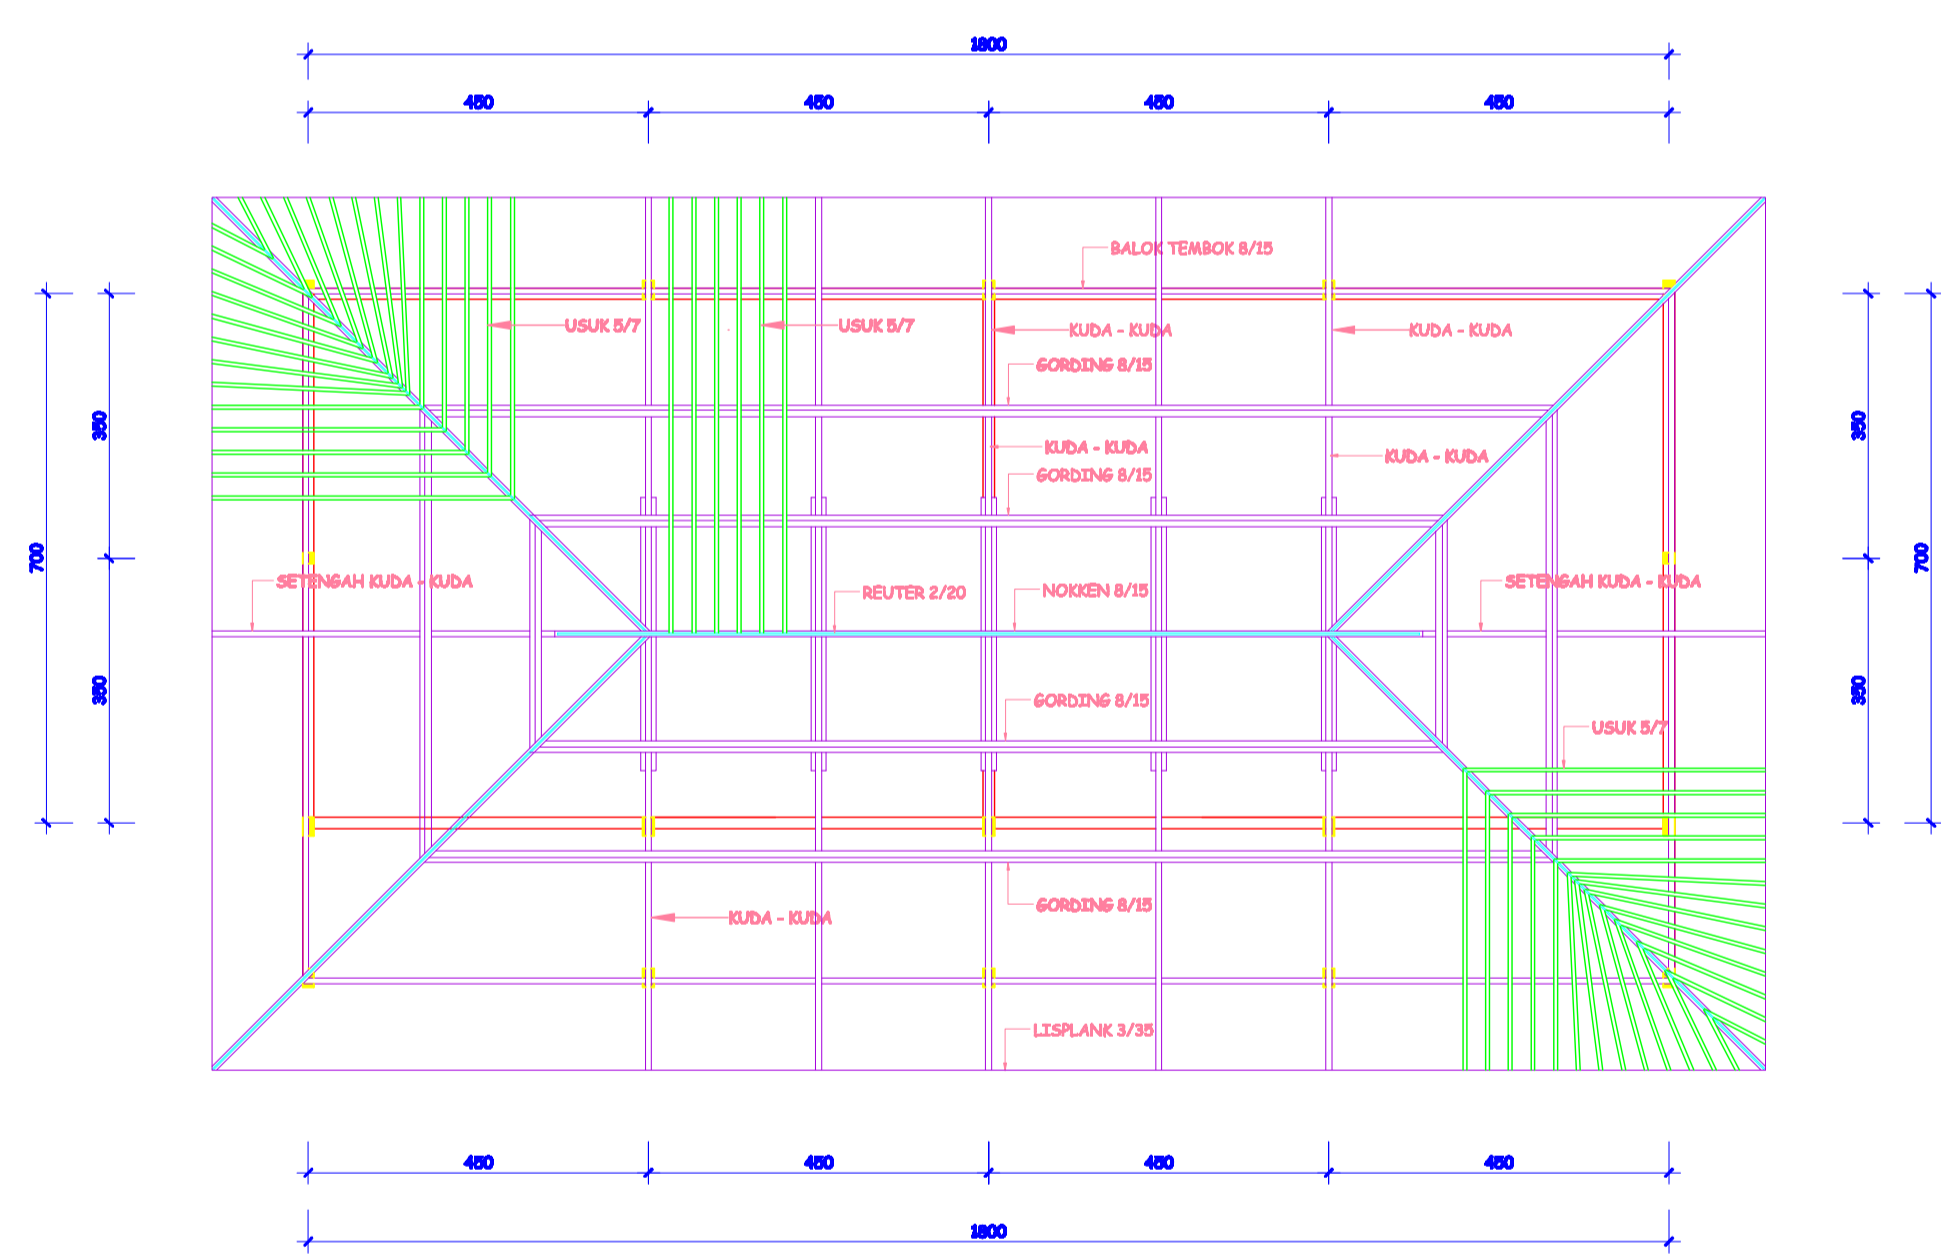

SEKOLAH: SMK NEGRI 1 GLAGAH - BANYUWANGI

FASIL BARRAN: PERENCANAAN GAMBAR

DIPERIKSA & DIBENYUJUT OLEH: MULYONO ST.

DIBARBAR OLEH: AGUS MUTAHID ANSHORI

KELAS:	SEMESTER:
12 GB	02

SKALA: 1 : 100

HOMOR LEMBAR:	JUMLAH LEMBAR:
13	23

KETERANGAN: