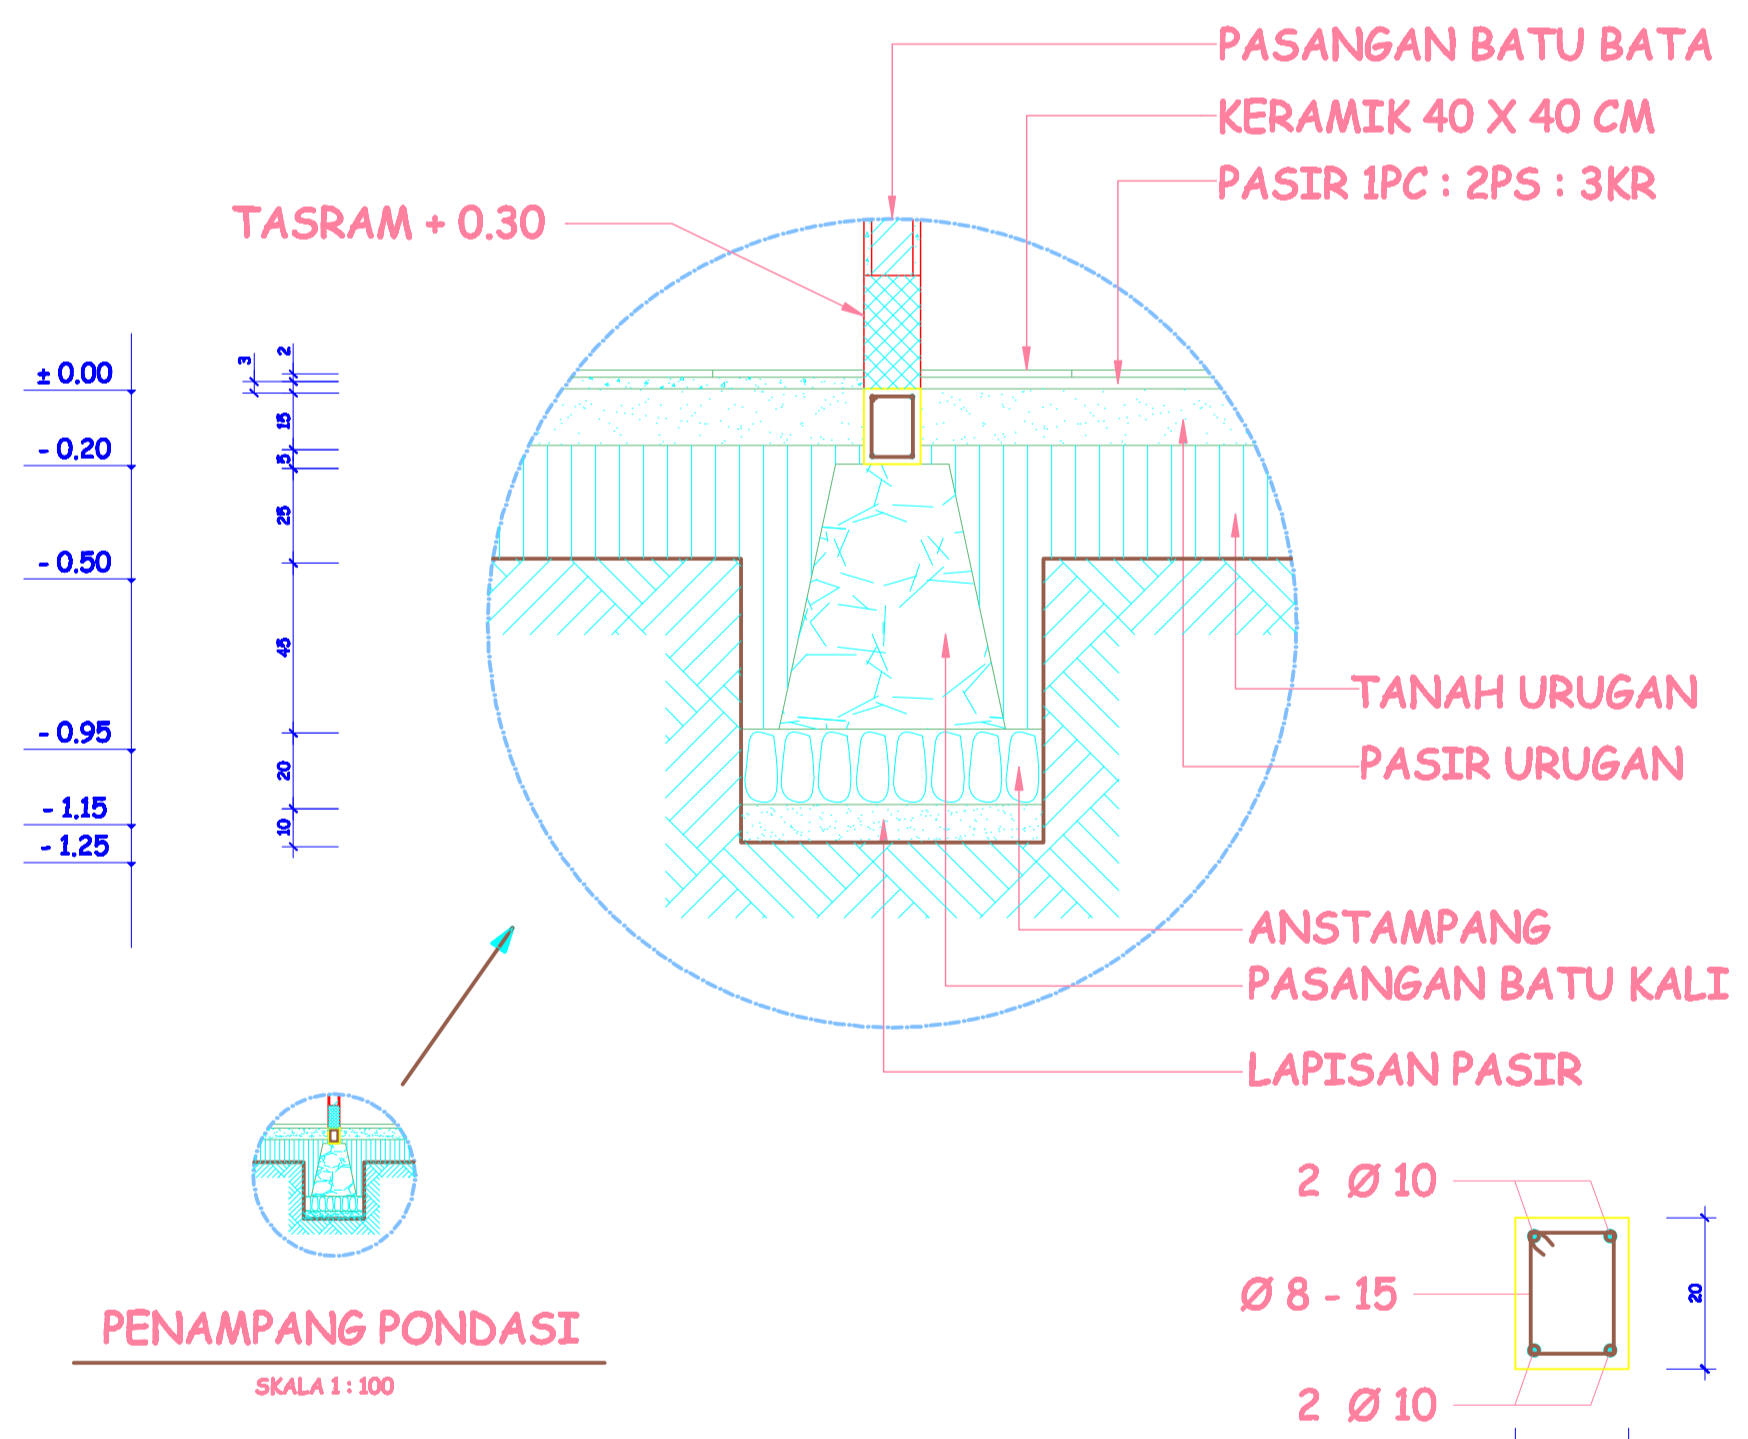

SEKOLAH: SMK NEGRI 1 GLAGAH - BANYUWANGI

FASIL BARRAN: DETAIL GAMBAR

DIPERIKSA & DIBENYUJUT OLEH: MULYONO ST.

DIBARBAR OLEH: AGUS MUTAHID ANSHORI

KELAS:	SEMESTER:
12 GB	02

SKALA: 1 : 20

HOMOR LEMBAR:	JUMLAH LEMBAR:
09	23

KETERANGAN: