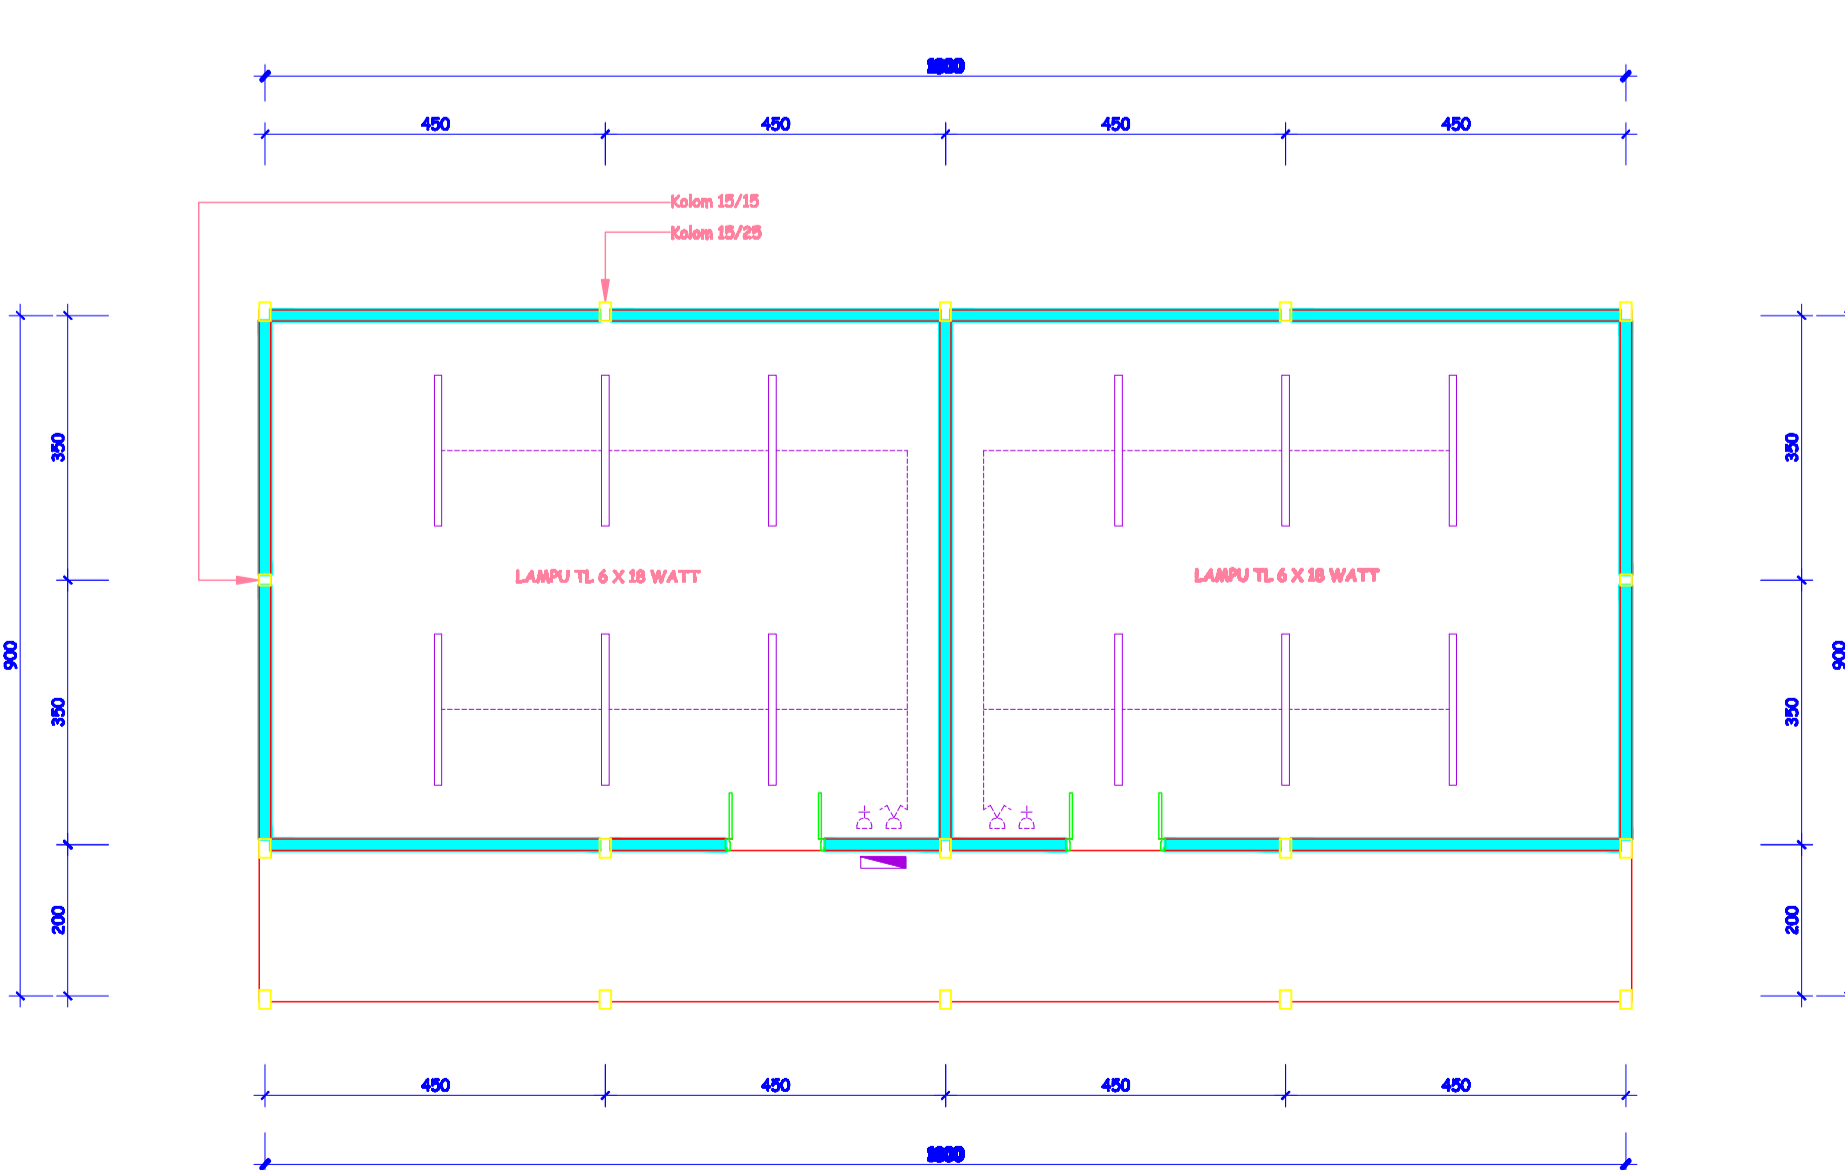

SEKOLAH: SMK NEGRI 1 GLAGAH - BANYUWANGI

FASIL BARRAN: PERENCANAAN GAMBAR

DIPERIKSA & DIBENYUJUT OLEH: MULYONO ST.

DIBARBAR OLEH: AGUS MUTAHID ANSHORI

KELAS:	SEMESTER:
12 GB	02

SKALA: 1 : 100

HOMOR LEMBAR:	JUMLAH LEMBAR:
12	23

KETERANGAN: