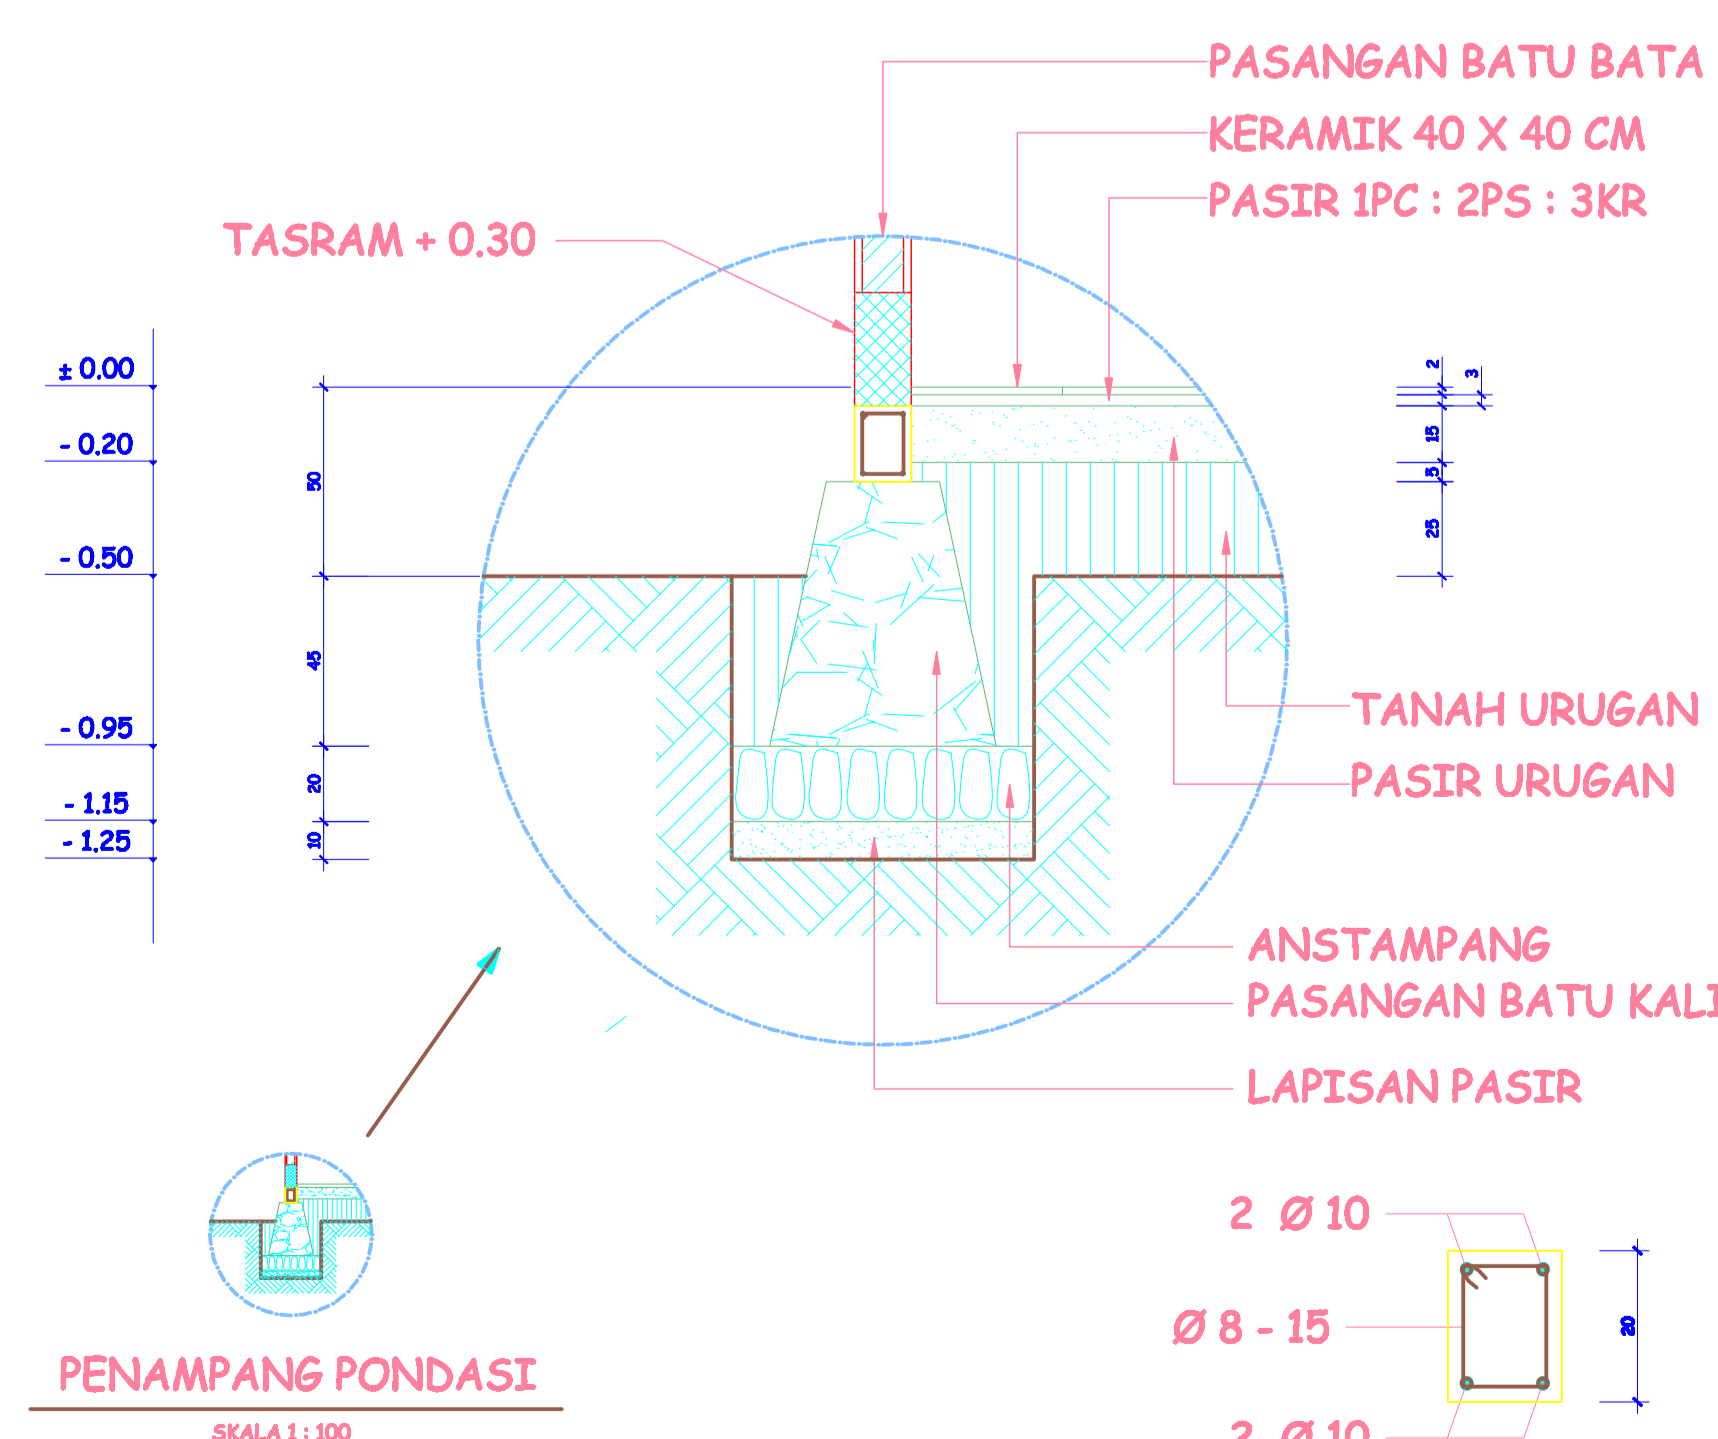

SEKOLAH: SMK NEGRI 1 GLAGAH - BANYUWANGI

FASIL BARRAN: DETAIL GAMBAR

DIPERIKSA & DIBENYUJUT OLEH: MULYONO ST.

DIBARBAR OLEH: AGUS MUTAHID ANSHORI

KELAS:	SEMESTER:
12 GB	02

SKALA: 1 : 20

HOMOR LEMBAR:	JUMLAH LEMBAR:
08	23

KETERANGAN: