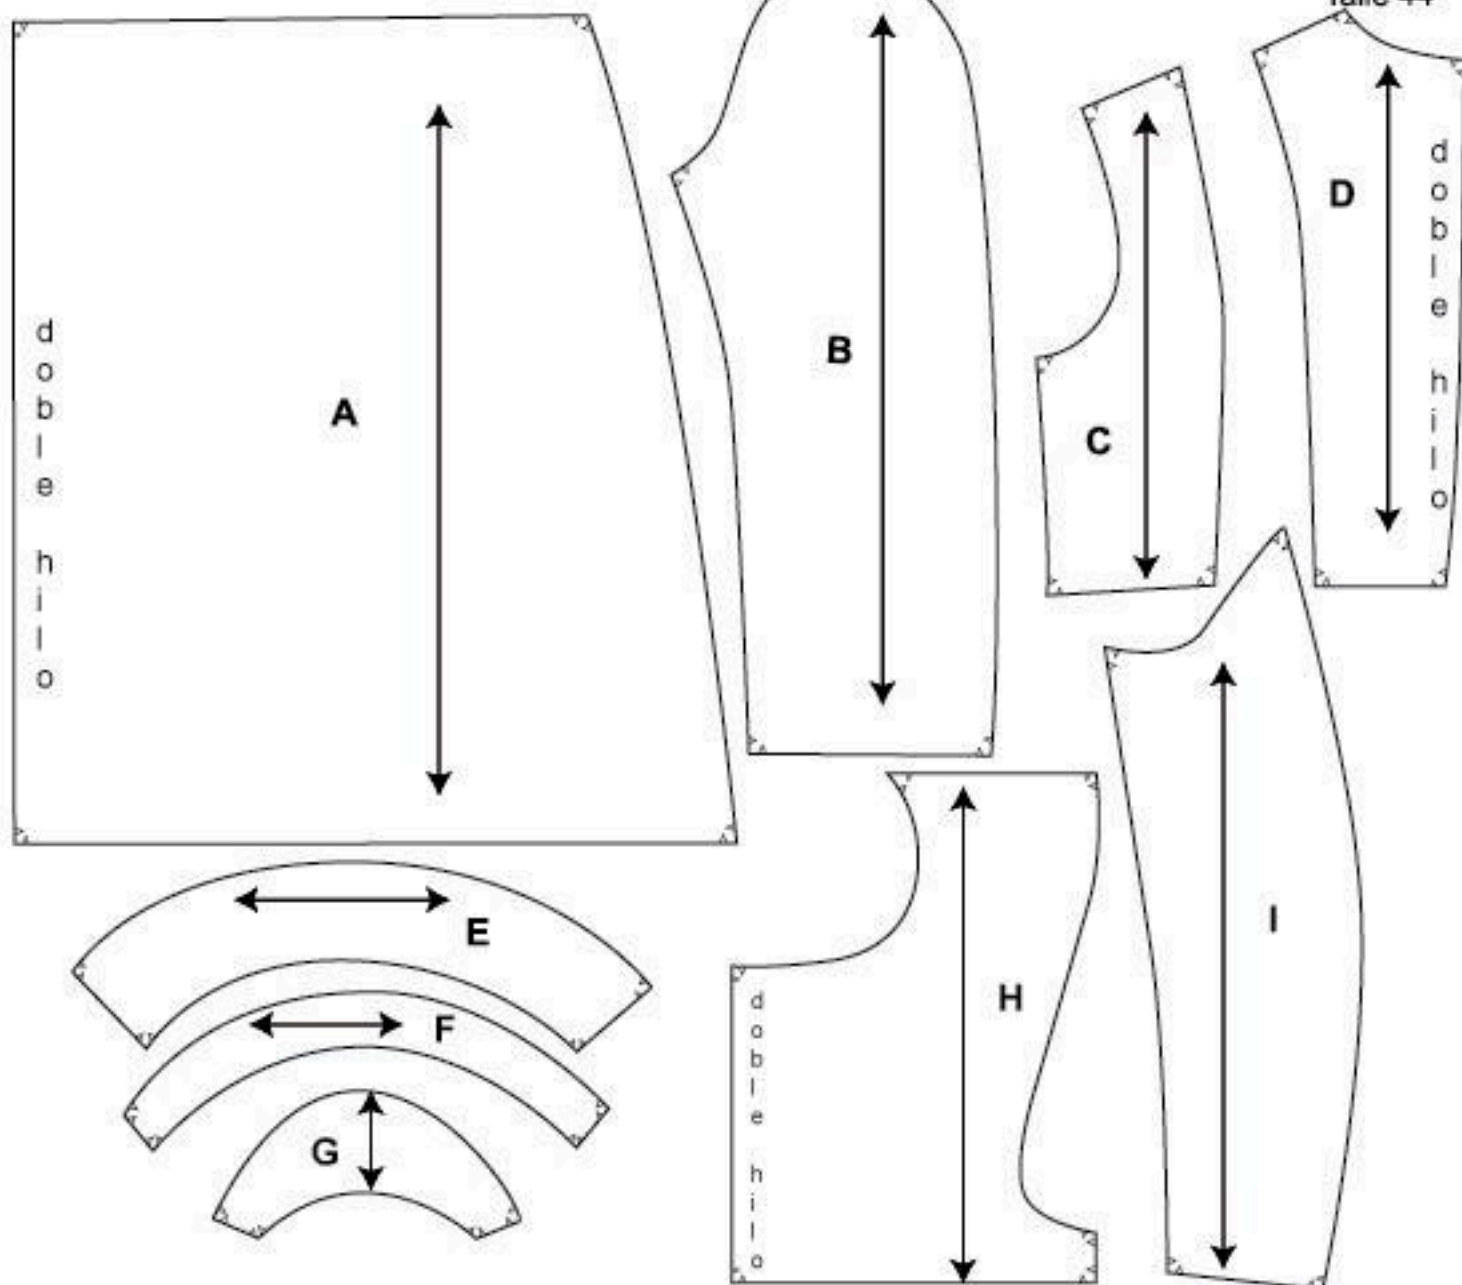

Tela base: columbia

Despice

Escala 1.6
Talle 44

Referencia	Nombre de la pieza	Tela	Cant. de moldes	Cant. de piezas a cortar
A	Espalda inferior	Columbia	1	1
B	Manga	Columbia	1	2
C	Espalda lateral	Columbia	1	2
D	Espalda canesú	Columbia	1	1
E	Cuello	Columbia	1	2
F	Pie de cuello	Columbia	1	2
G	Vista espalda superior	Columbia	1	1
H	Canesú espaldin	Columbia	1	2
I	Bajo manga	Columbia	1	2
Total			9	15