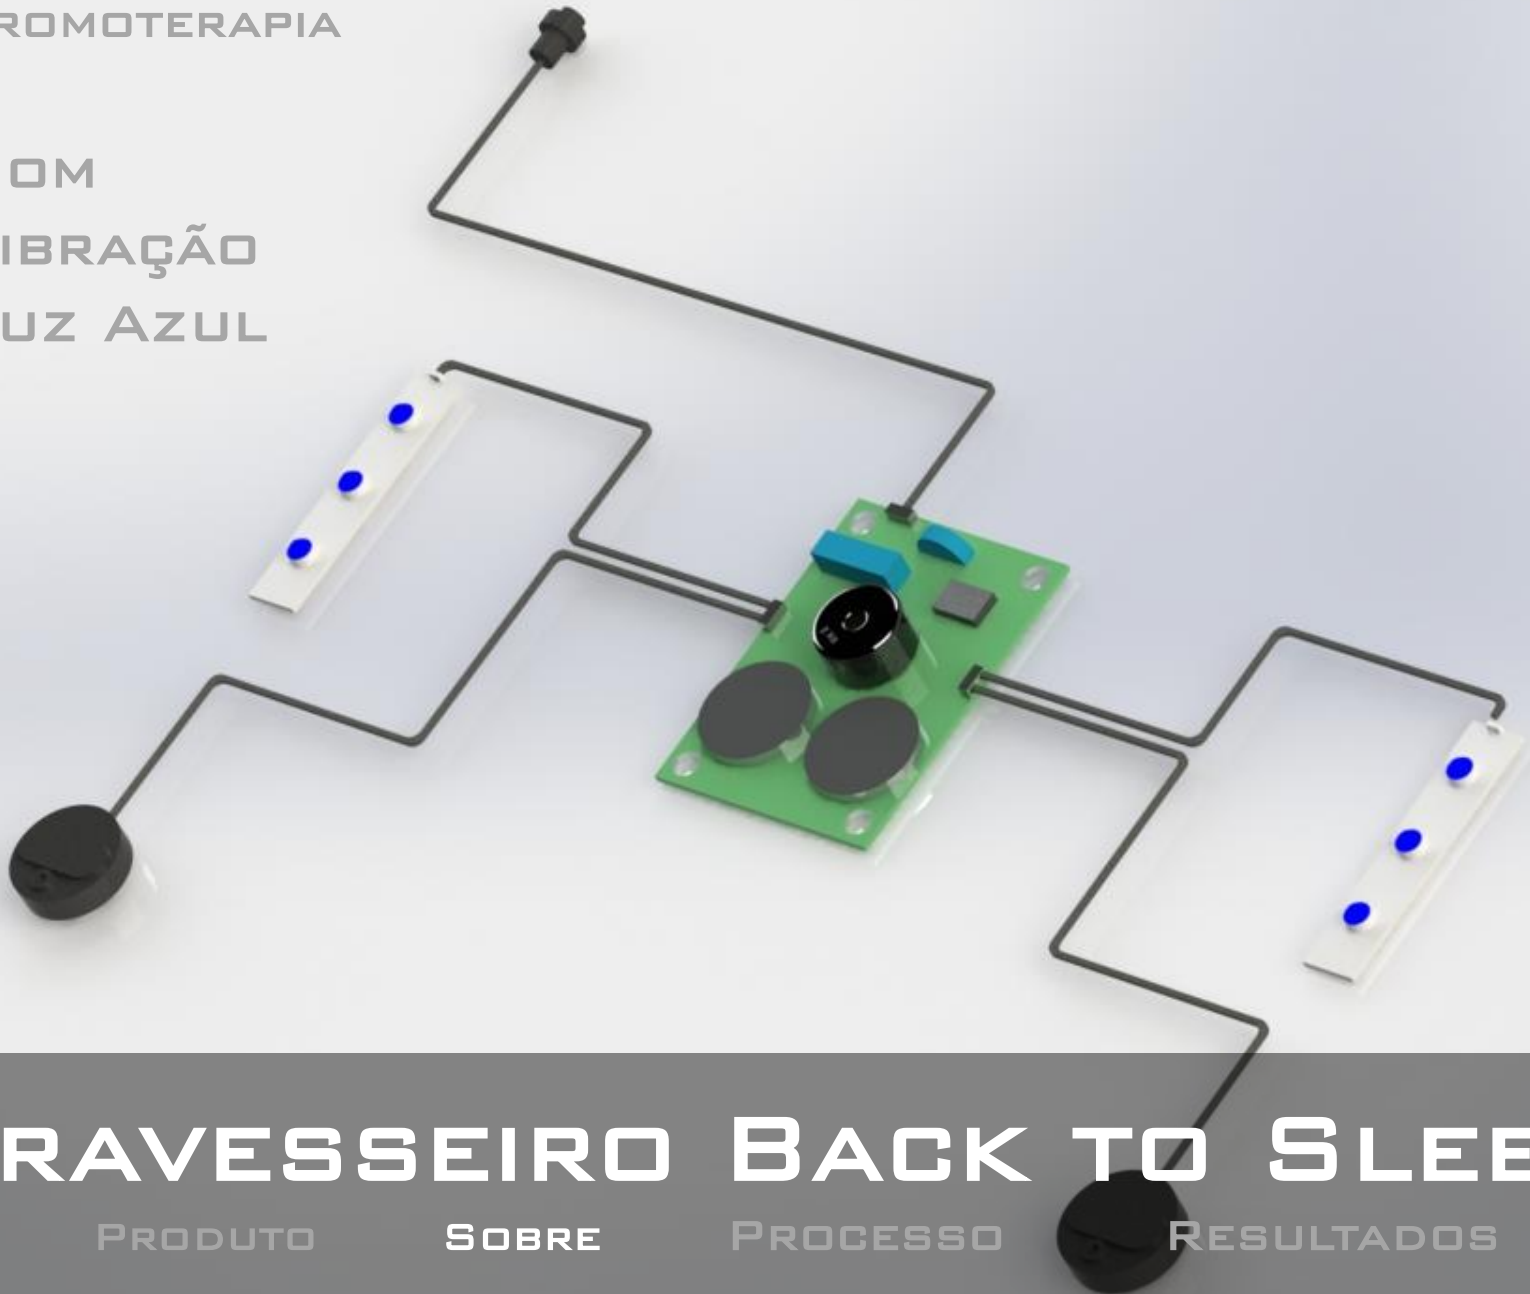

# 1. MÉTODO HARVEY KARP DE SIMULAÇÃO DO VENTRE MATERNO E CROMOTERAPIA

- SOM
- VIBRAÇÃO
- LUZ AZUL

# TRAVESSEIRO BACK TO SLEEP

PRODUTO

SOBRE

PROCESSO

RESULTADOS