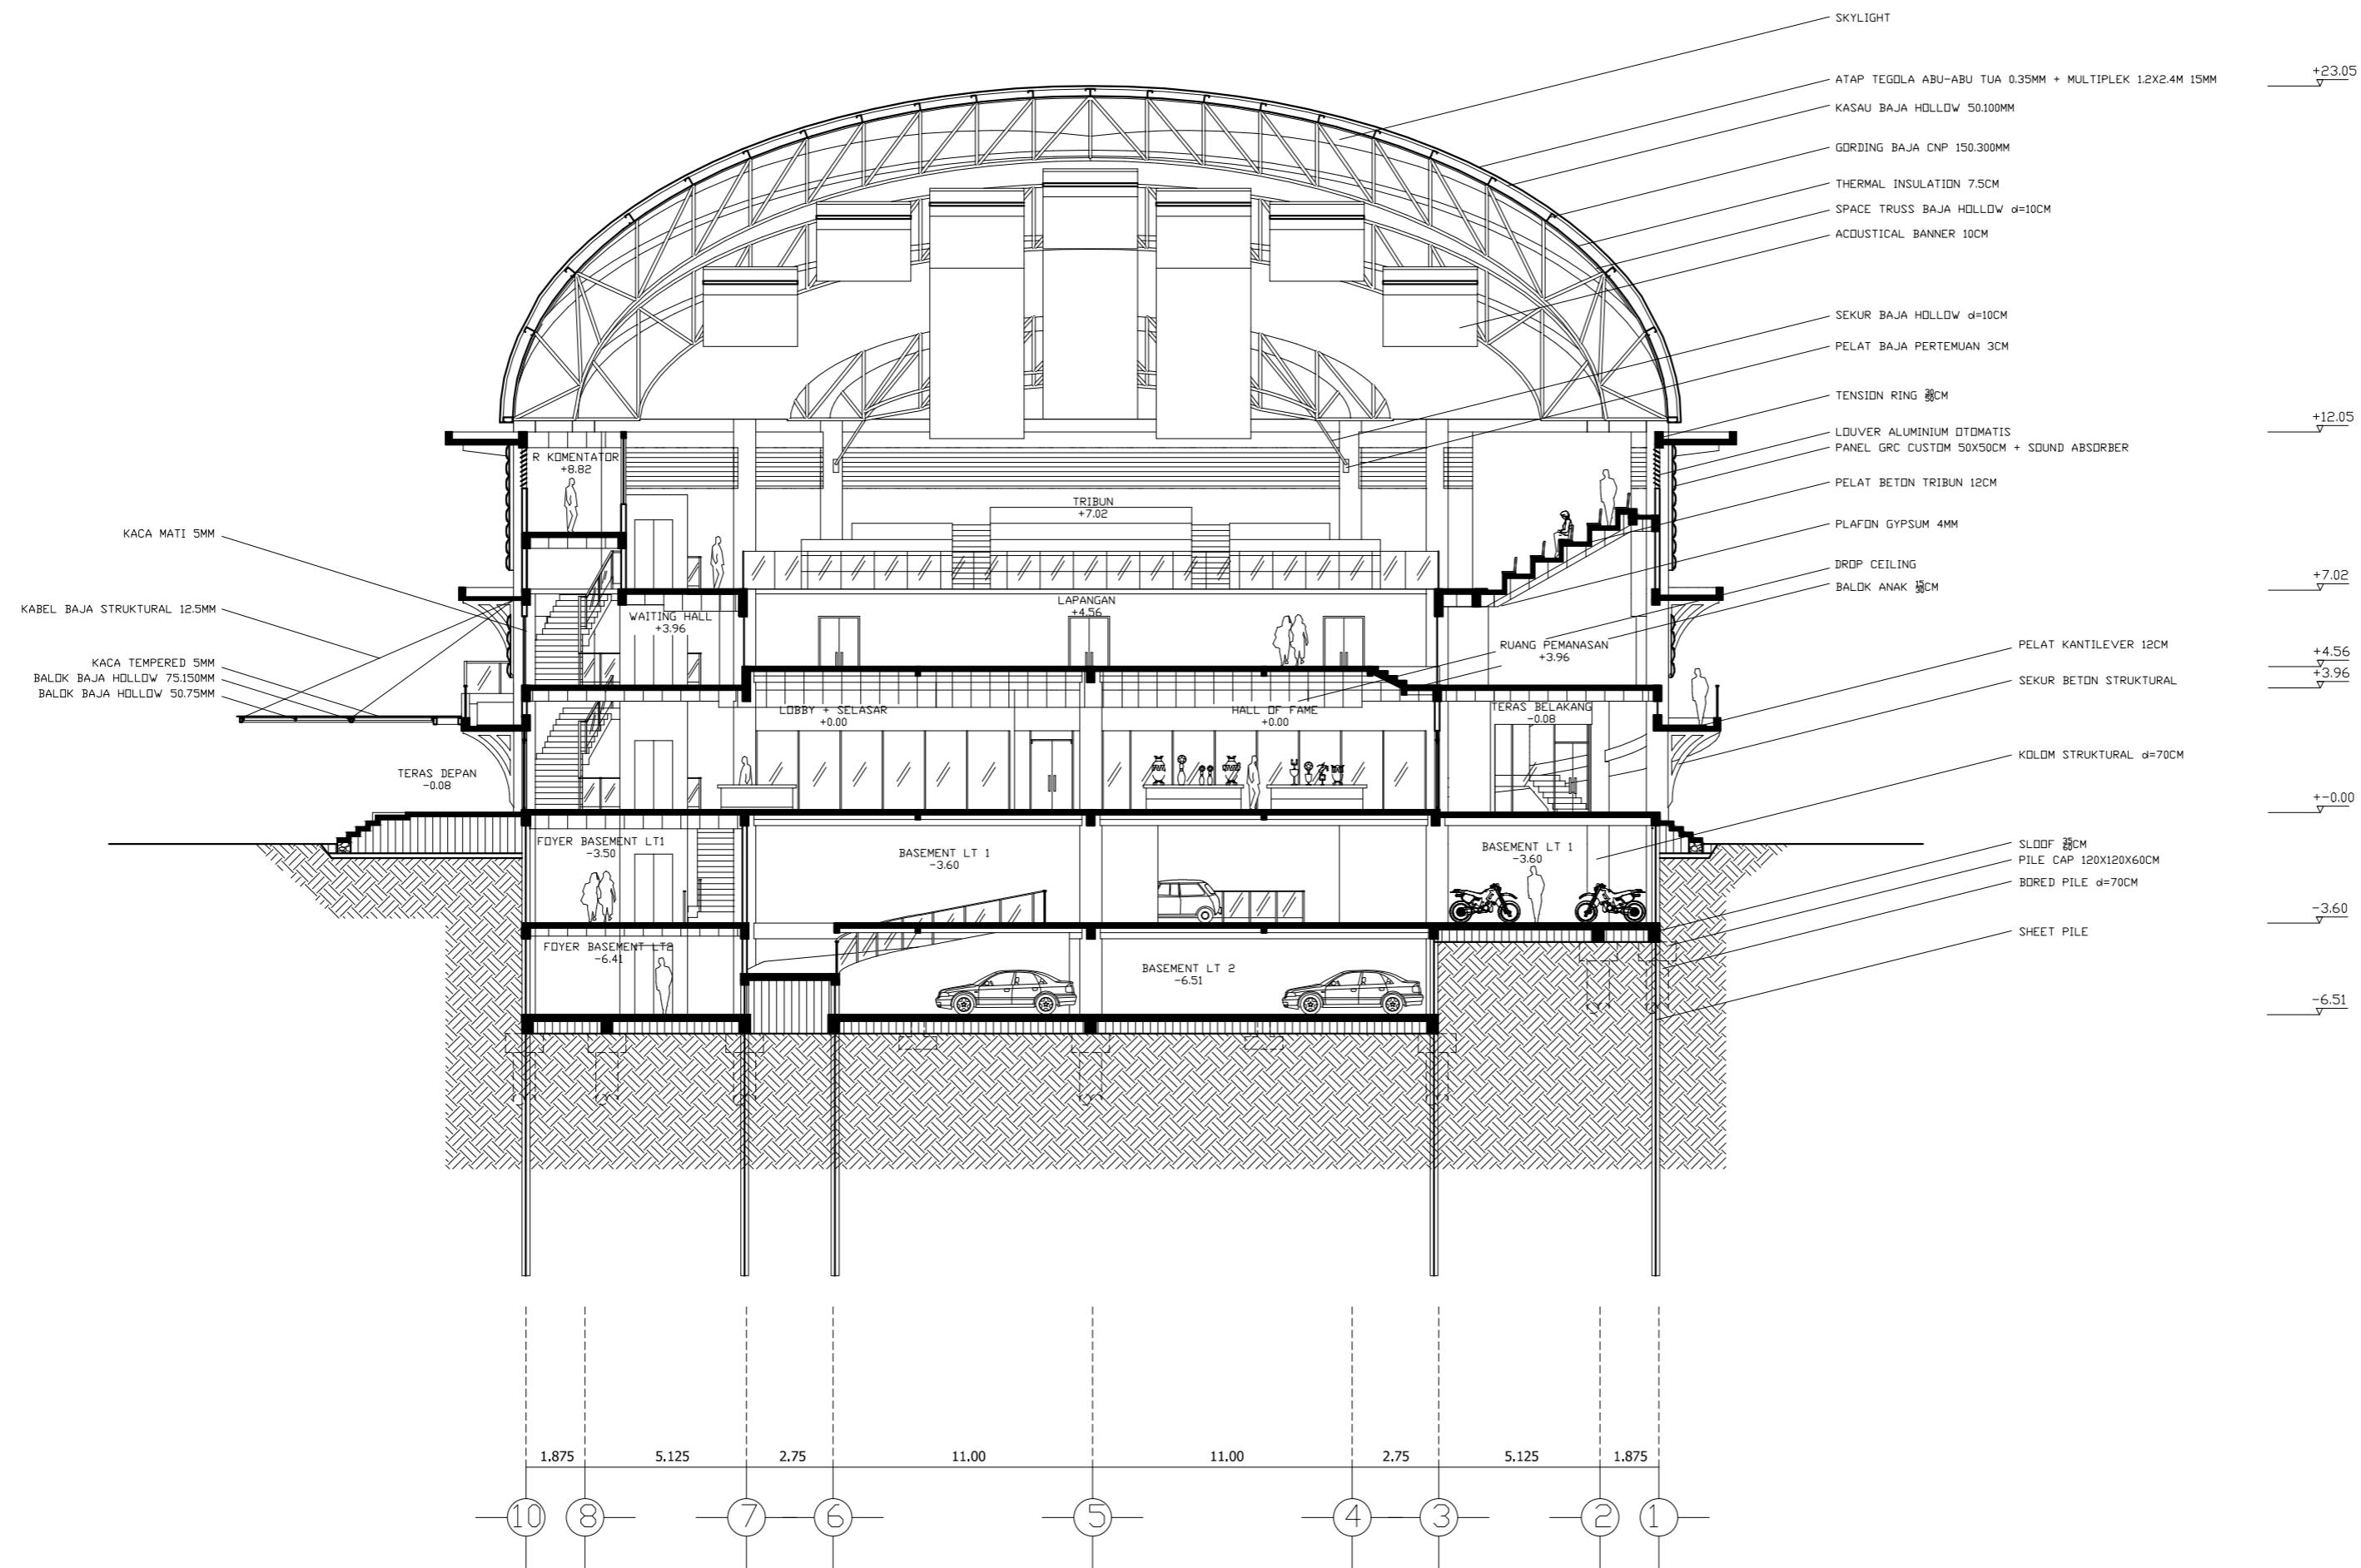

KEY PLAN

LEGENDA

	TANAH ASLI
	TANAH URUG
	BATU BELAH

POTONGAN II-II'
SKALA 1 : 200