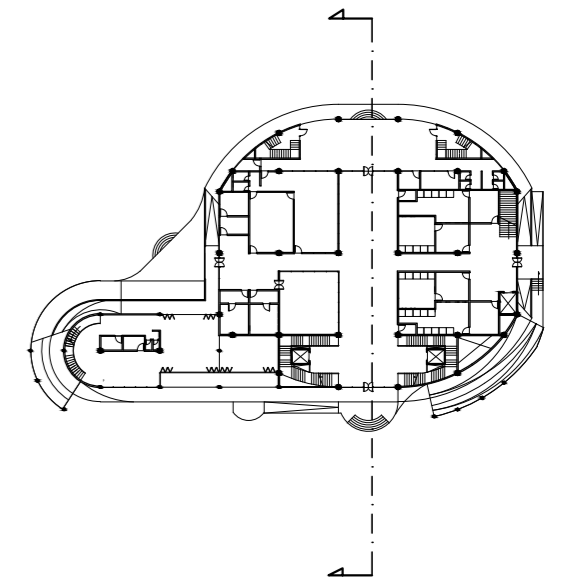

KEY PLAN

LEGENDA

	TANAH ASLI
	TANAH URUG
	BATU BELAH

POTONGAN II-II'
SKALA 1 : 200