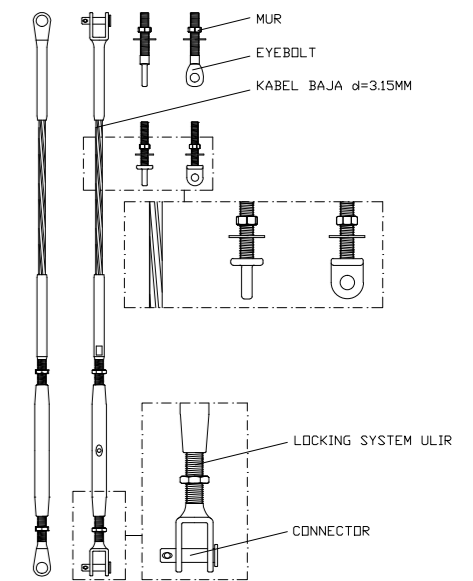

KEY PLAN

LEGENDA

	TANAH ASLI
	TANAH URUG
	BATU BELAH

DETAIL

DETAIL KABEL BAJA PENGGANTUNG ACCUSTICAL BANNER

POTONGAN I-I'
SKALA 1 : 200