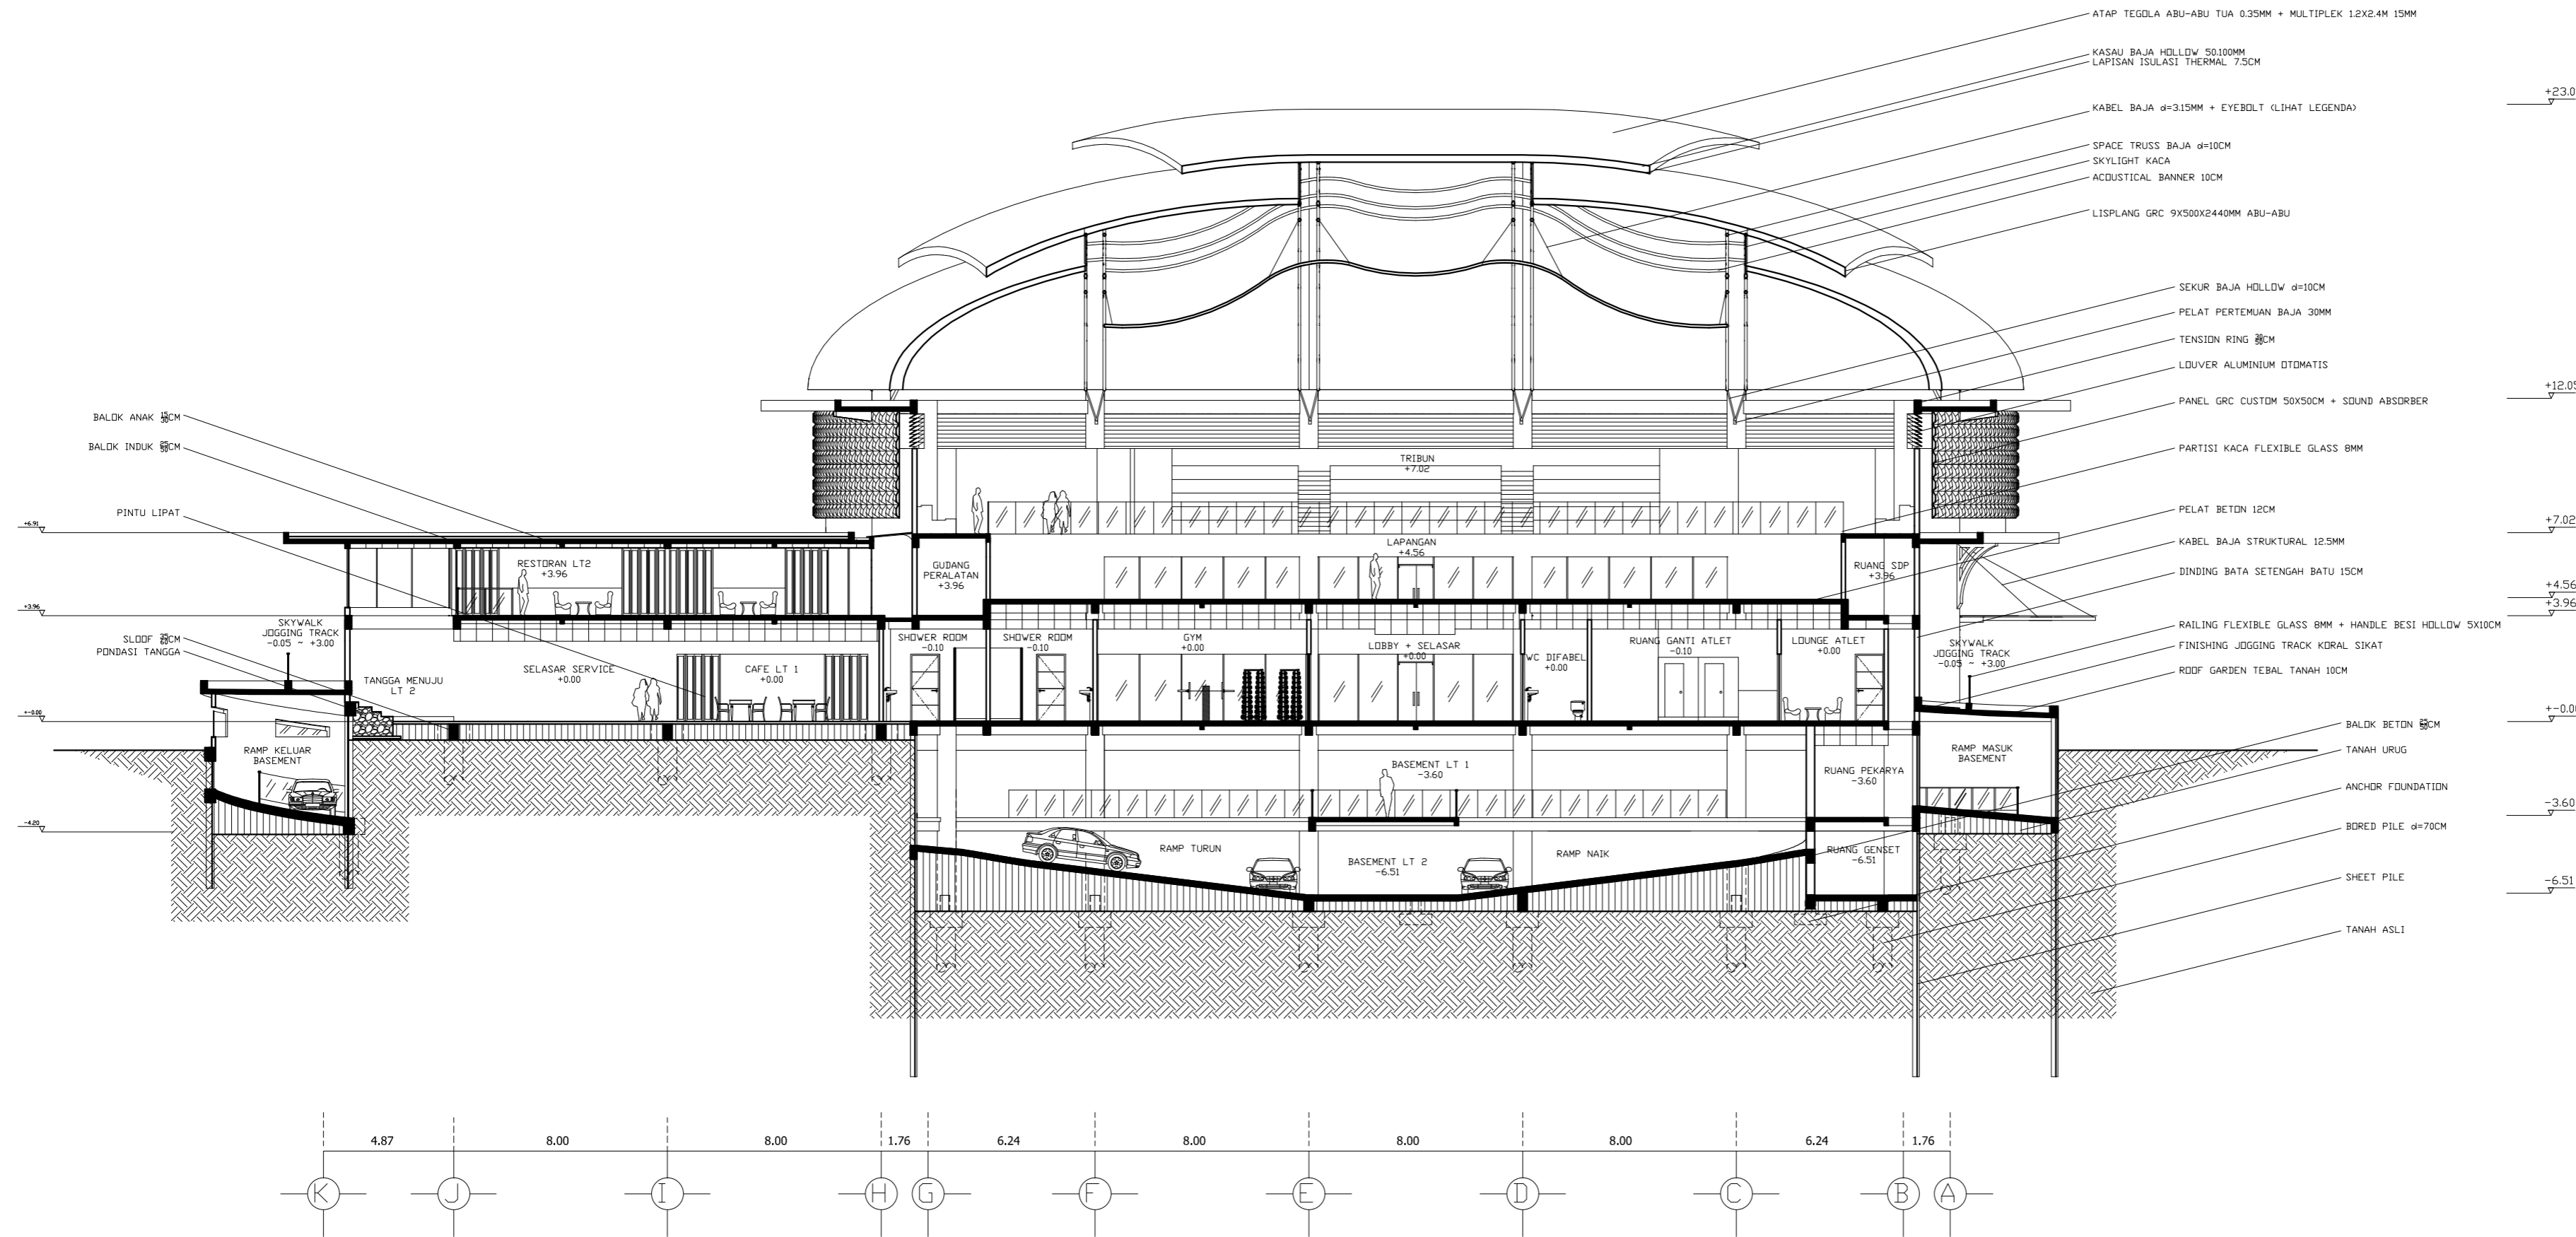

KEY PLAN

LEGENDA

	TANAH ASLI
	TANAH URUG
	BATU BELAH

DETAIL

DETAIL KABEL BAJA PENGGANTUNG ACCUSTICAL BANNER

POTONGAN I-I'
SKALA 1 : 200