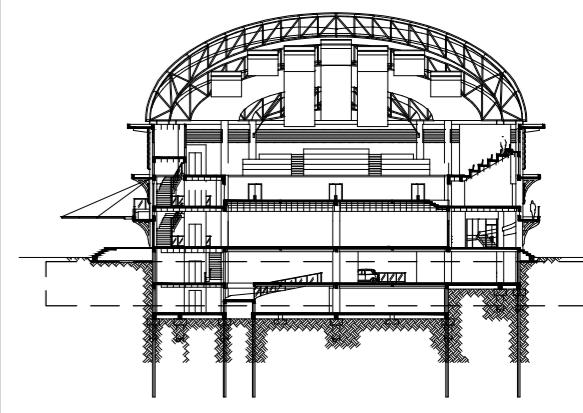

KEY PLAN

LEGENDA

NO	NAMA RUANG
A	LIFT PENGUNJUNG
B	TOILET UMUM
C	LIFT BRANKAR
D	RAMP MENUJU BASEMENT LT 2
E	RAMP KELUAR DARI BASEMENT LT.2
F	PENITIPAN HELM

	GRILL SALURAN AIR
	SUMP-PIT
	DINDING SHEET PILE
	JALUR MOBIL
	JALUR SEPEDA MOTOR
	CAR STOPPER

DENAH BASEMENT  
LT.1

SKALA 1 : 200