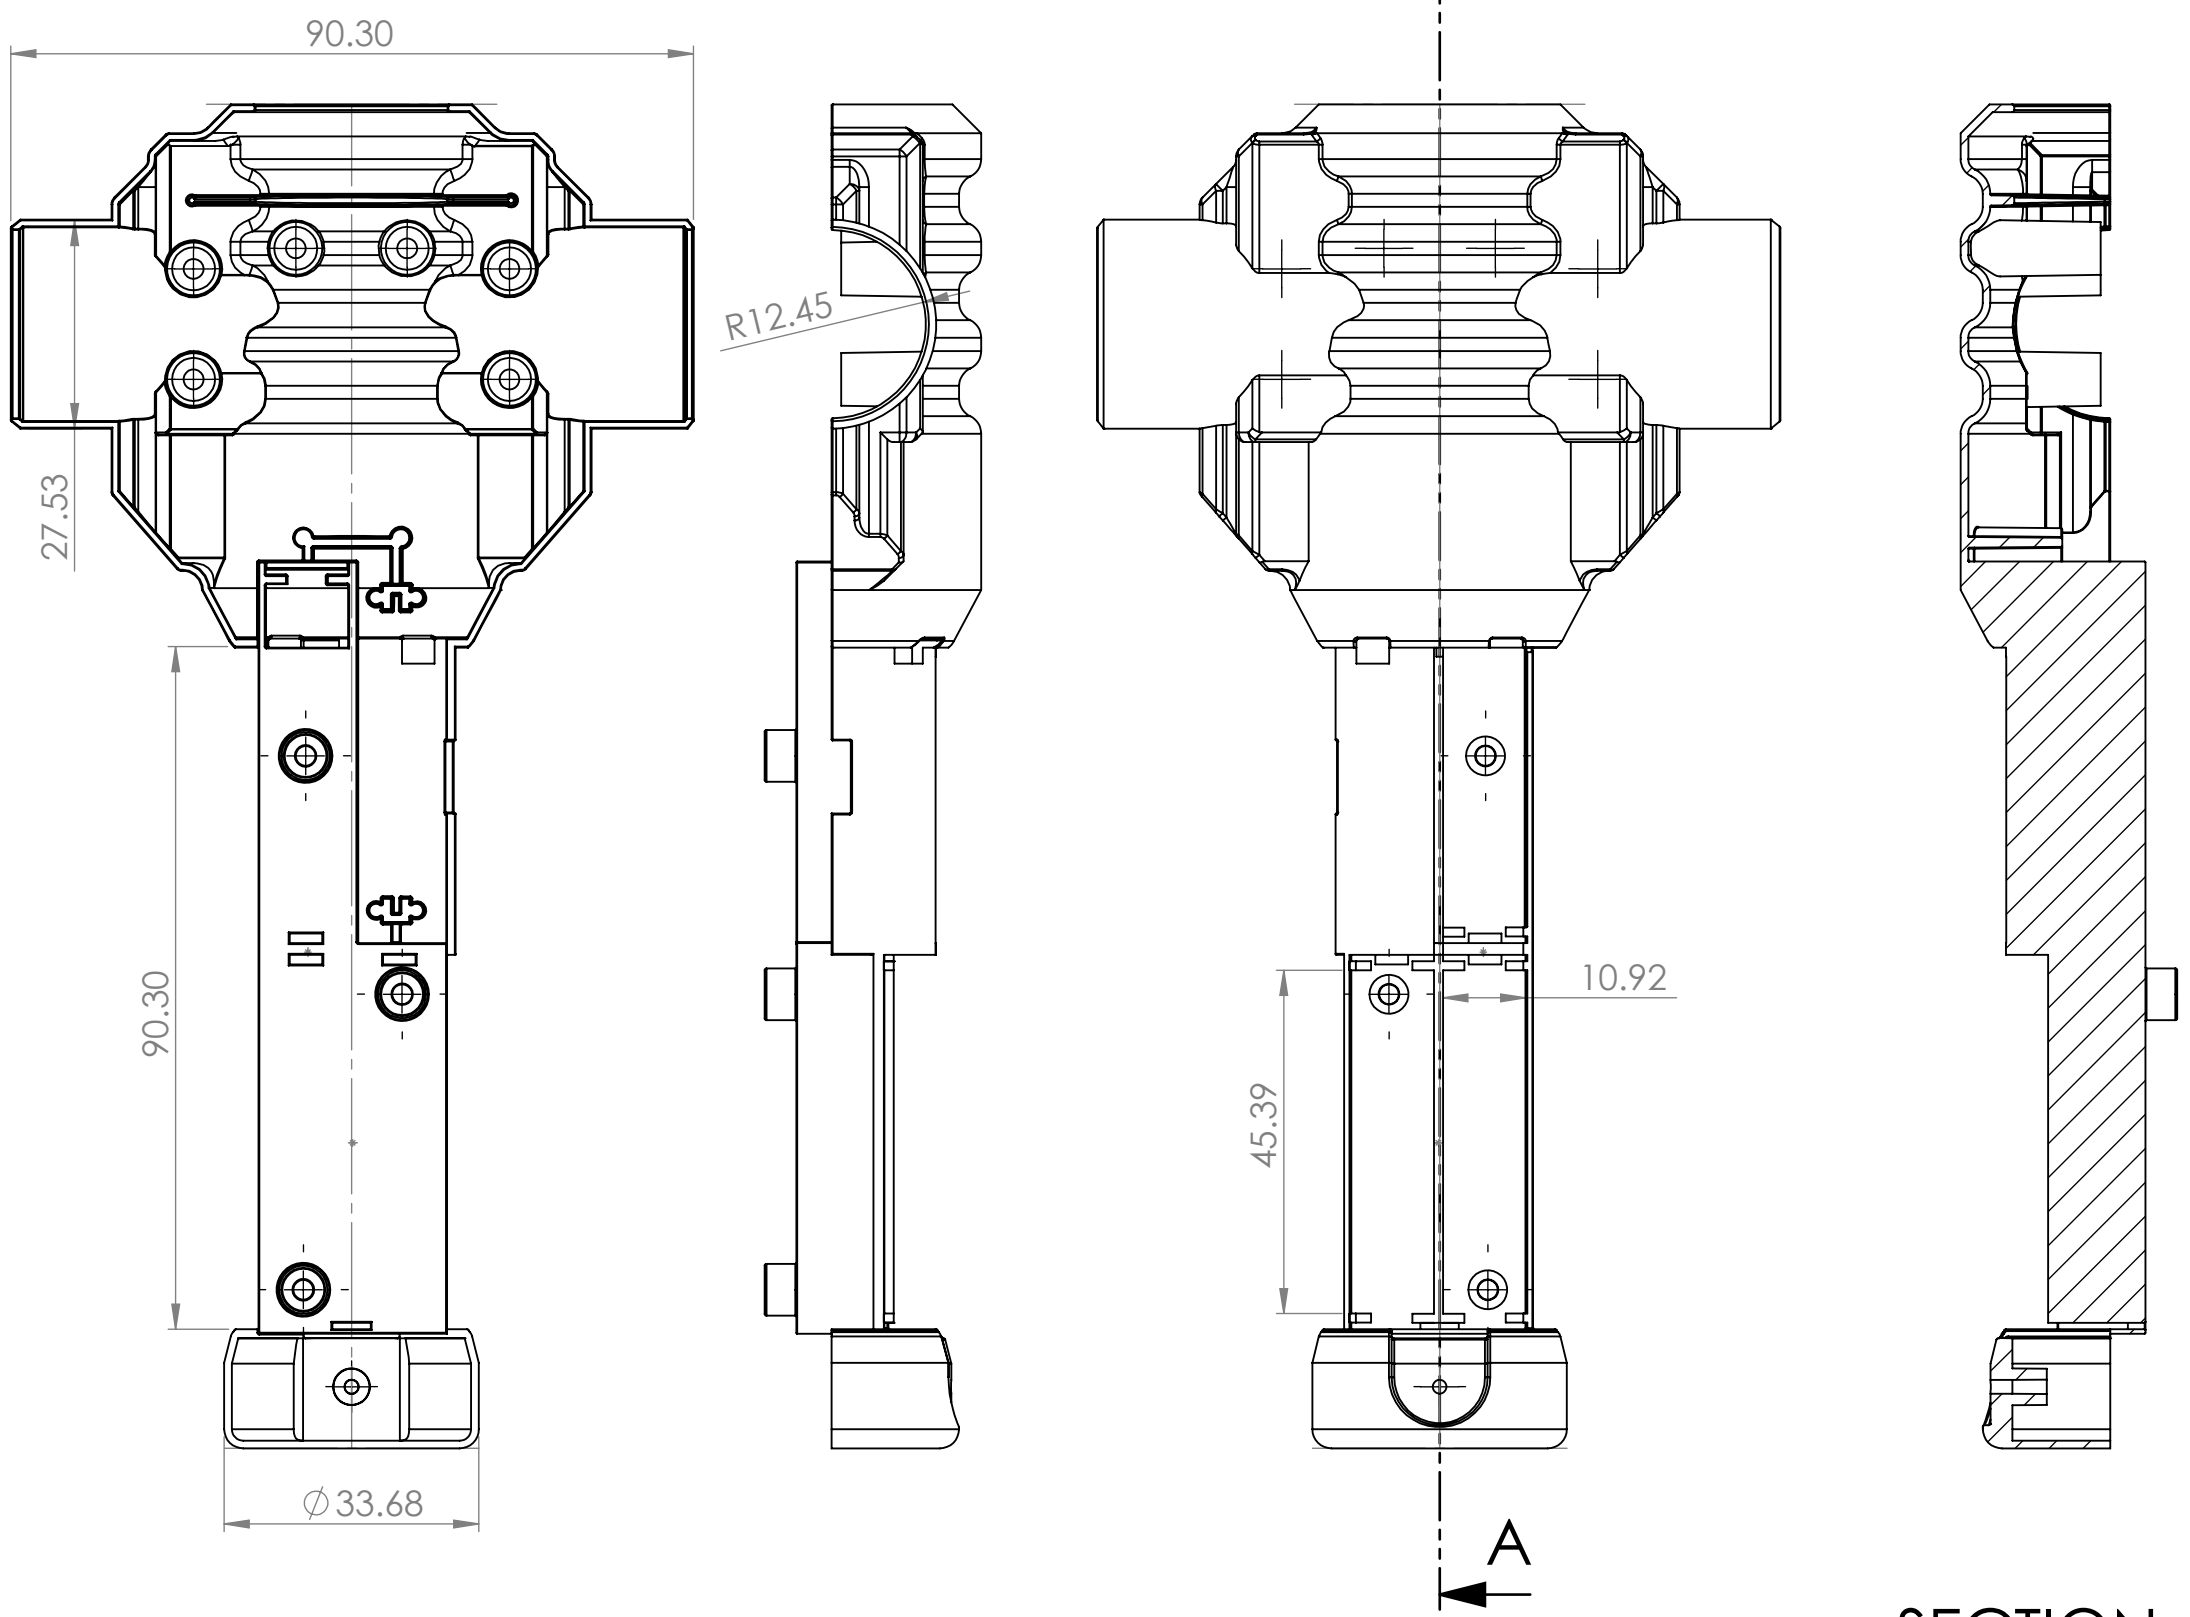

Lazer Saber Hilt Side A Dimensions
GENER8 LLC.
Scale 1:1 Units mm
4/1/2015
Nathan Tommer

SECTION A-A
SCALE 1 : 1