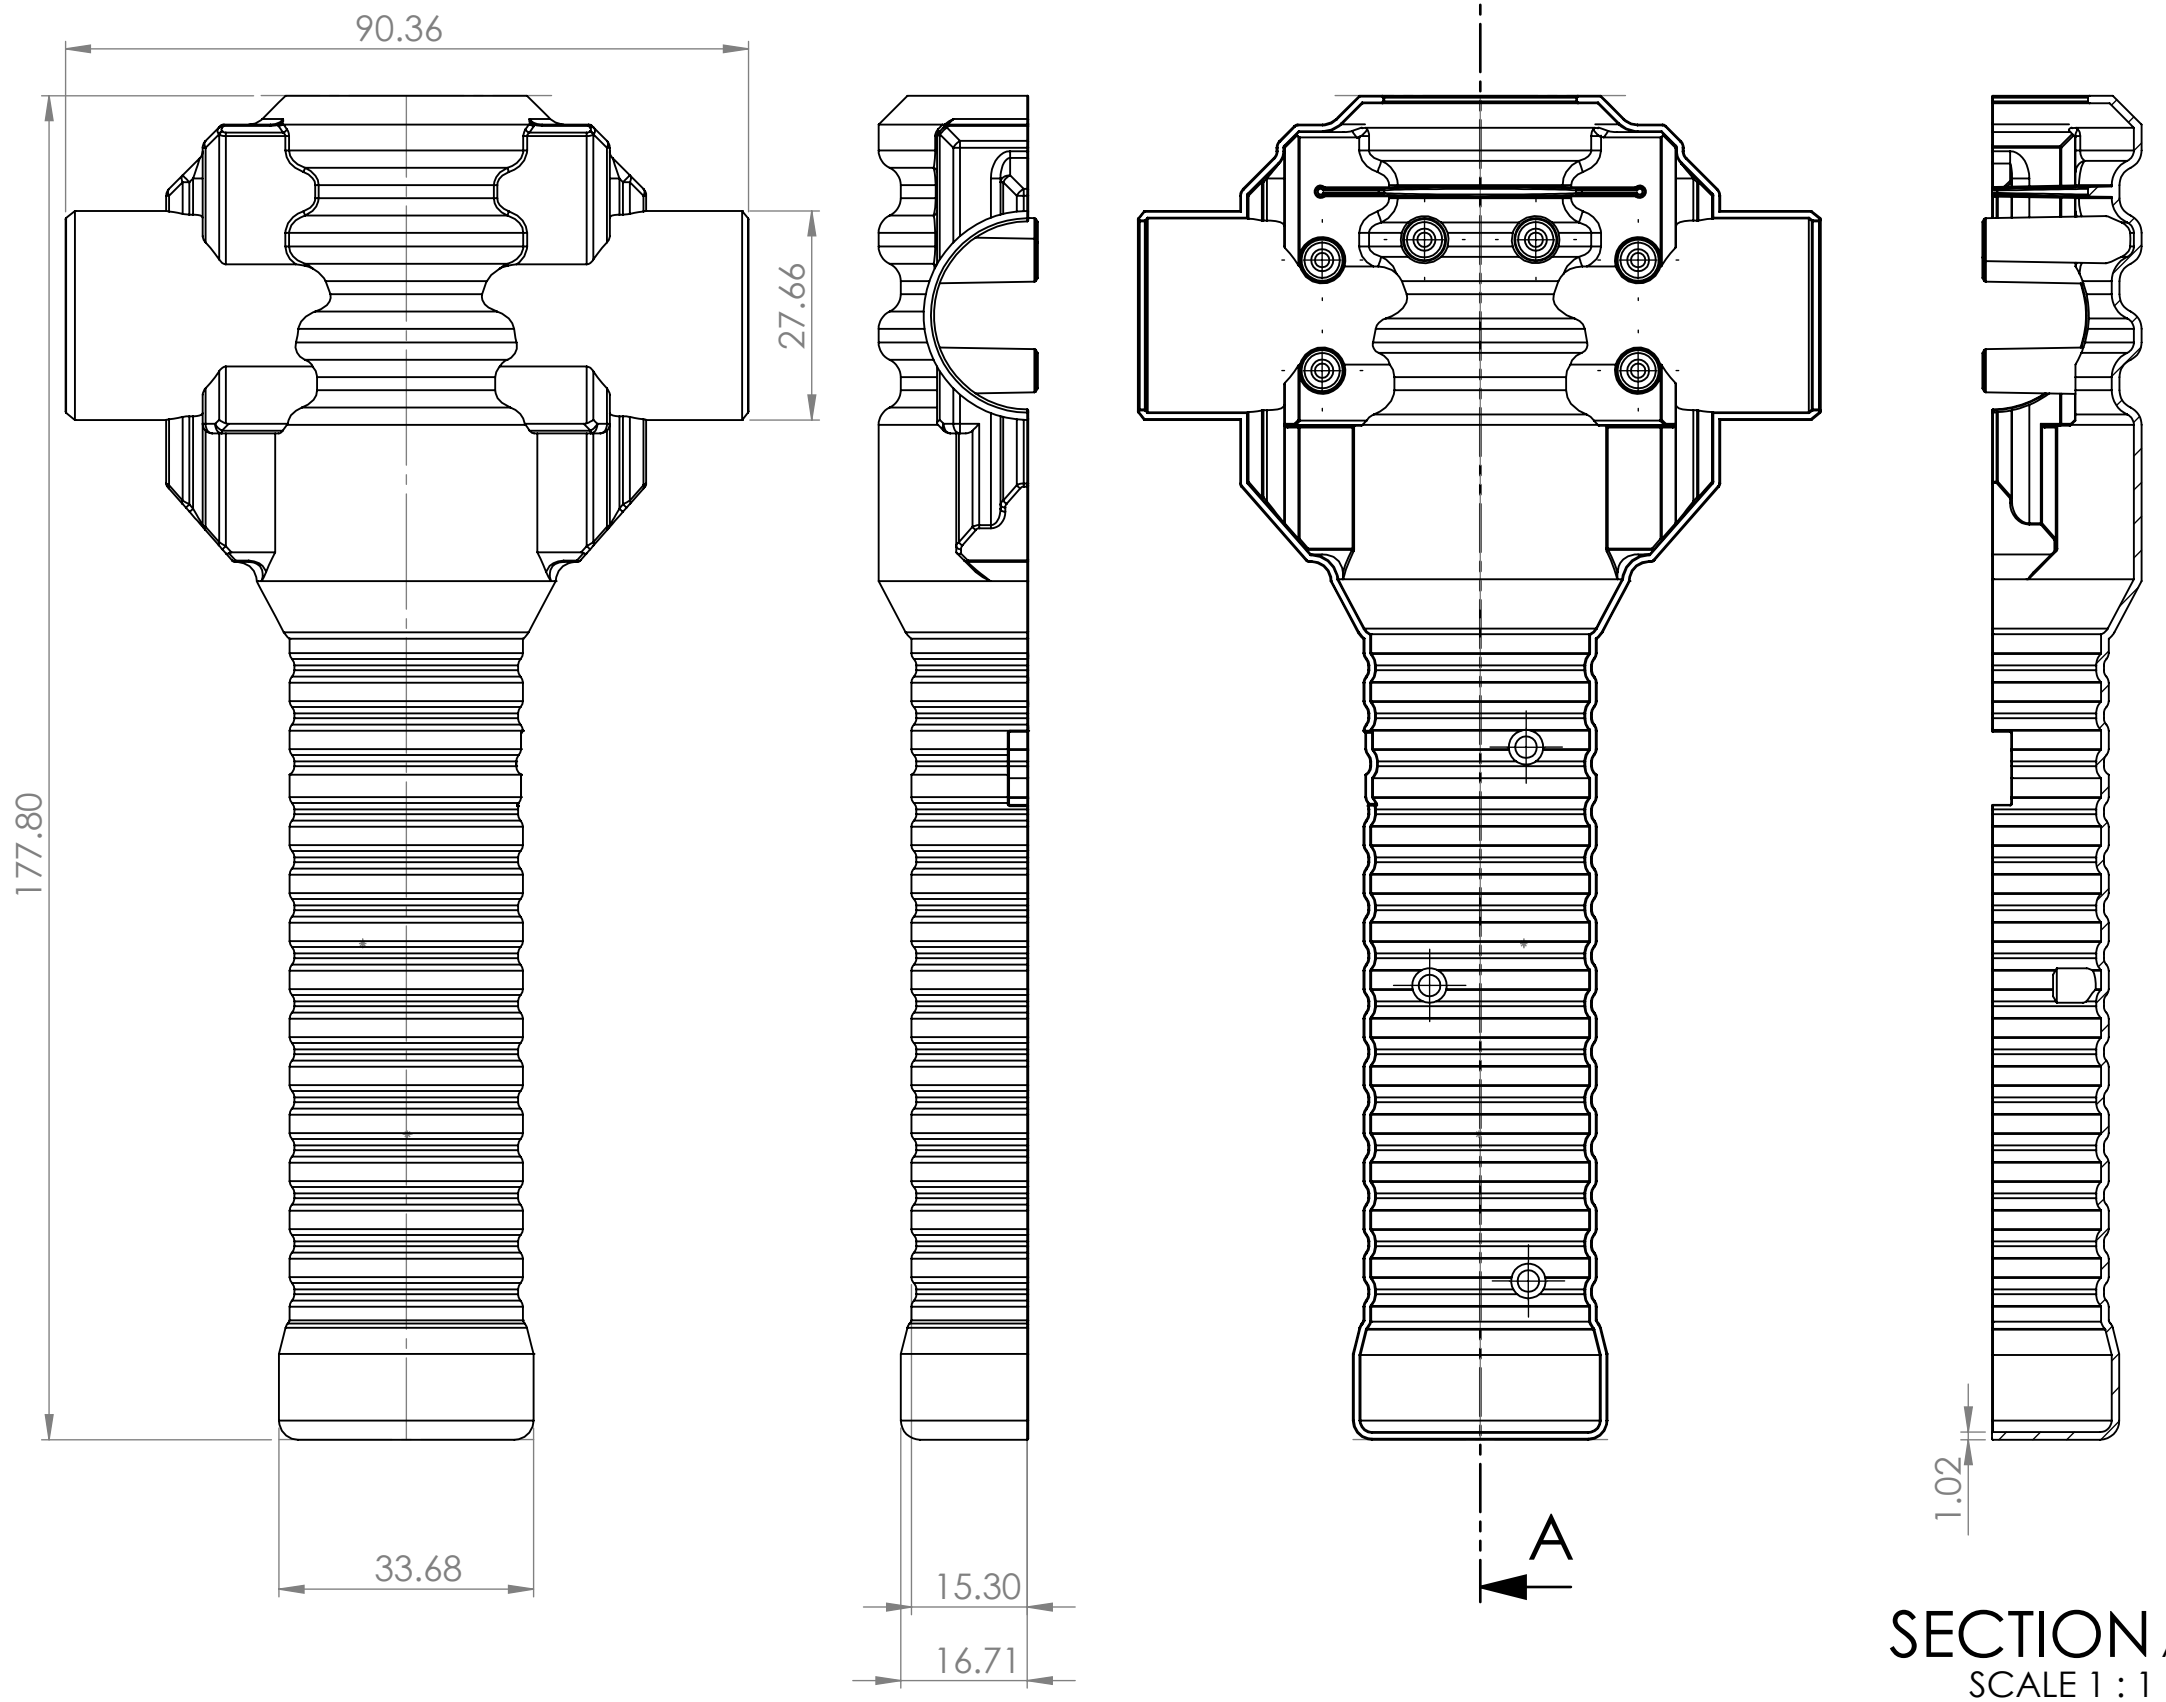

Lazer Saber Hilt Side B Dimensions  
GENER8 LLC.  
Scale 1:1 Units mm  
4/1/2015  
Nathan Tommer

SECTION A-A  
SCALE 1 : 1