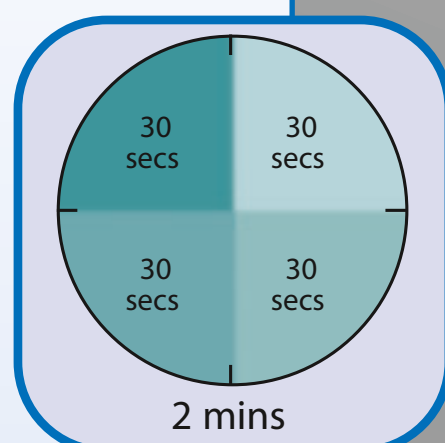

1 Нанесение
зубной пасты

2 Расположение
зубной щетки

3 Чистка от зуба
к зубу

4 Внутренние
поверхности

5 Жевательные
поверхности

6 Задние зубы

7 Длительность
чистки –
2 минуты

8 Меняйте
насадку
каждые
полгода

Эффективно

Динамический поток жидкости (эффект ирригатора) до 100% лучше удаляет налёт из труднодоступных мест и межзубных промежутков

Безопасно

закругленные лазером щетинки не травмируют эмаль зубов, десны и не наносят вреда ортодонтическим конструкциям