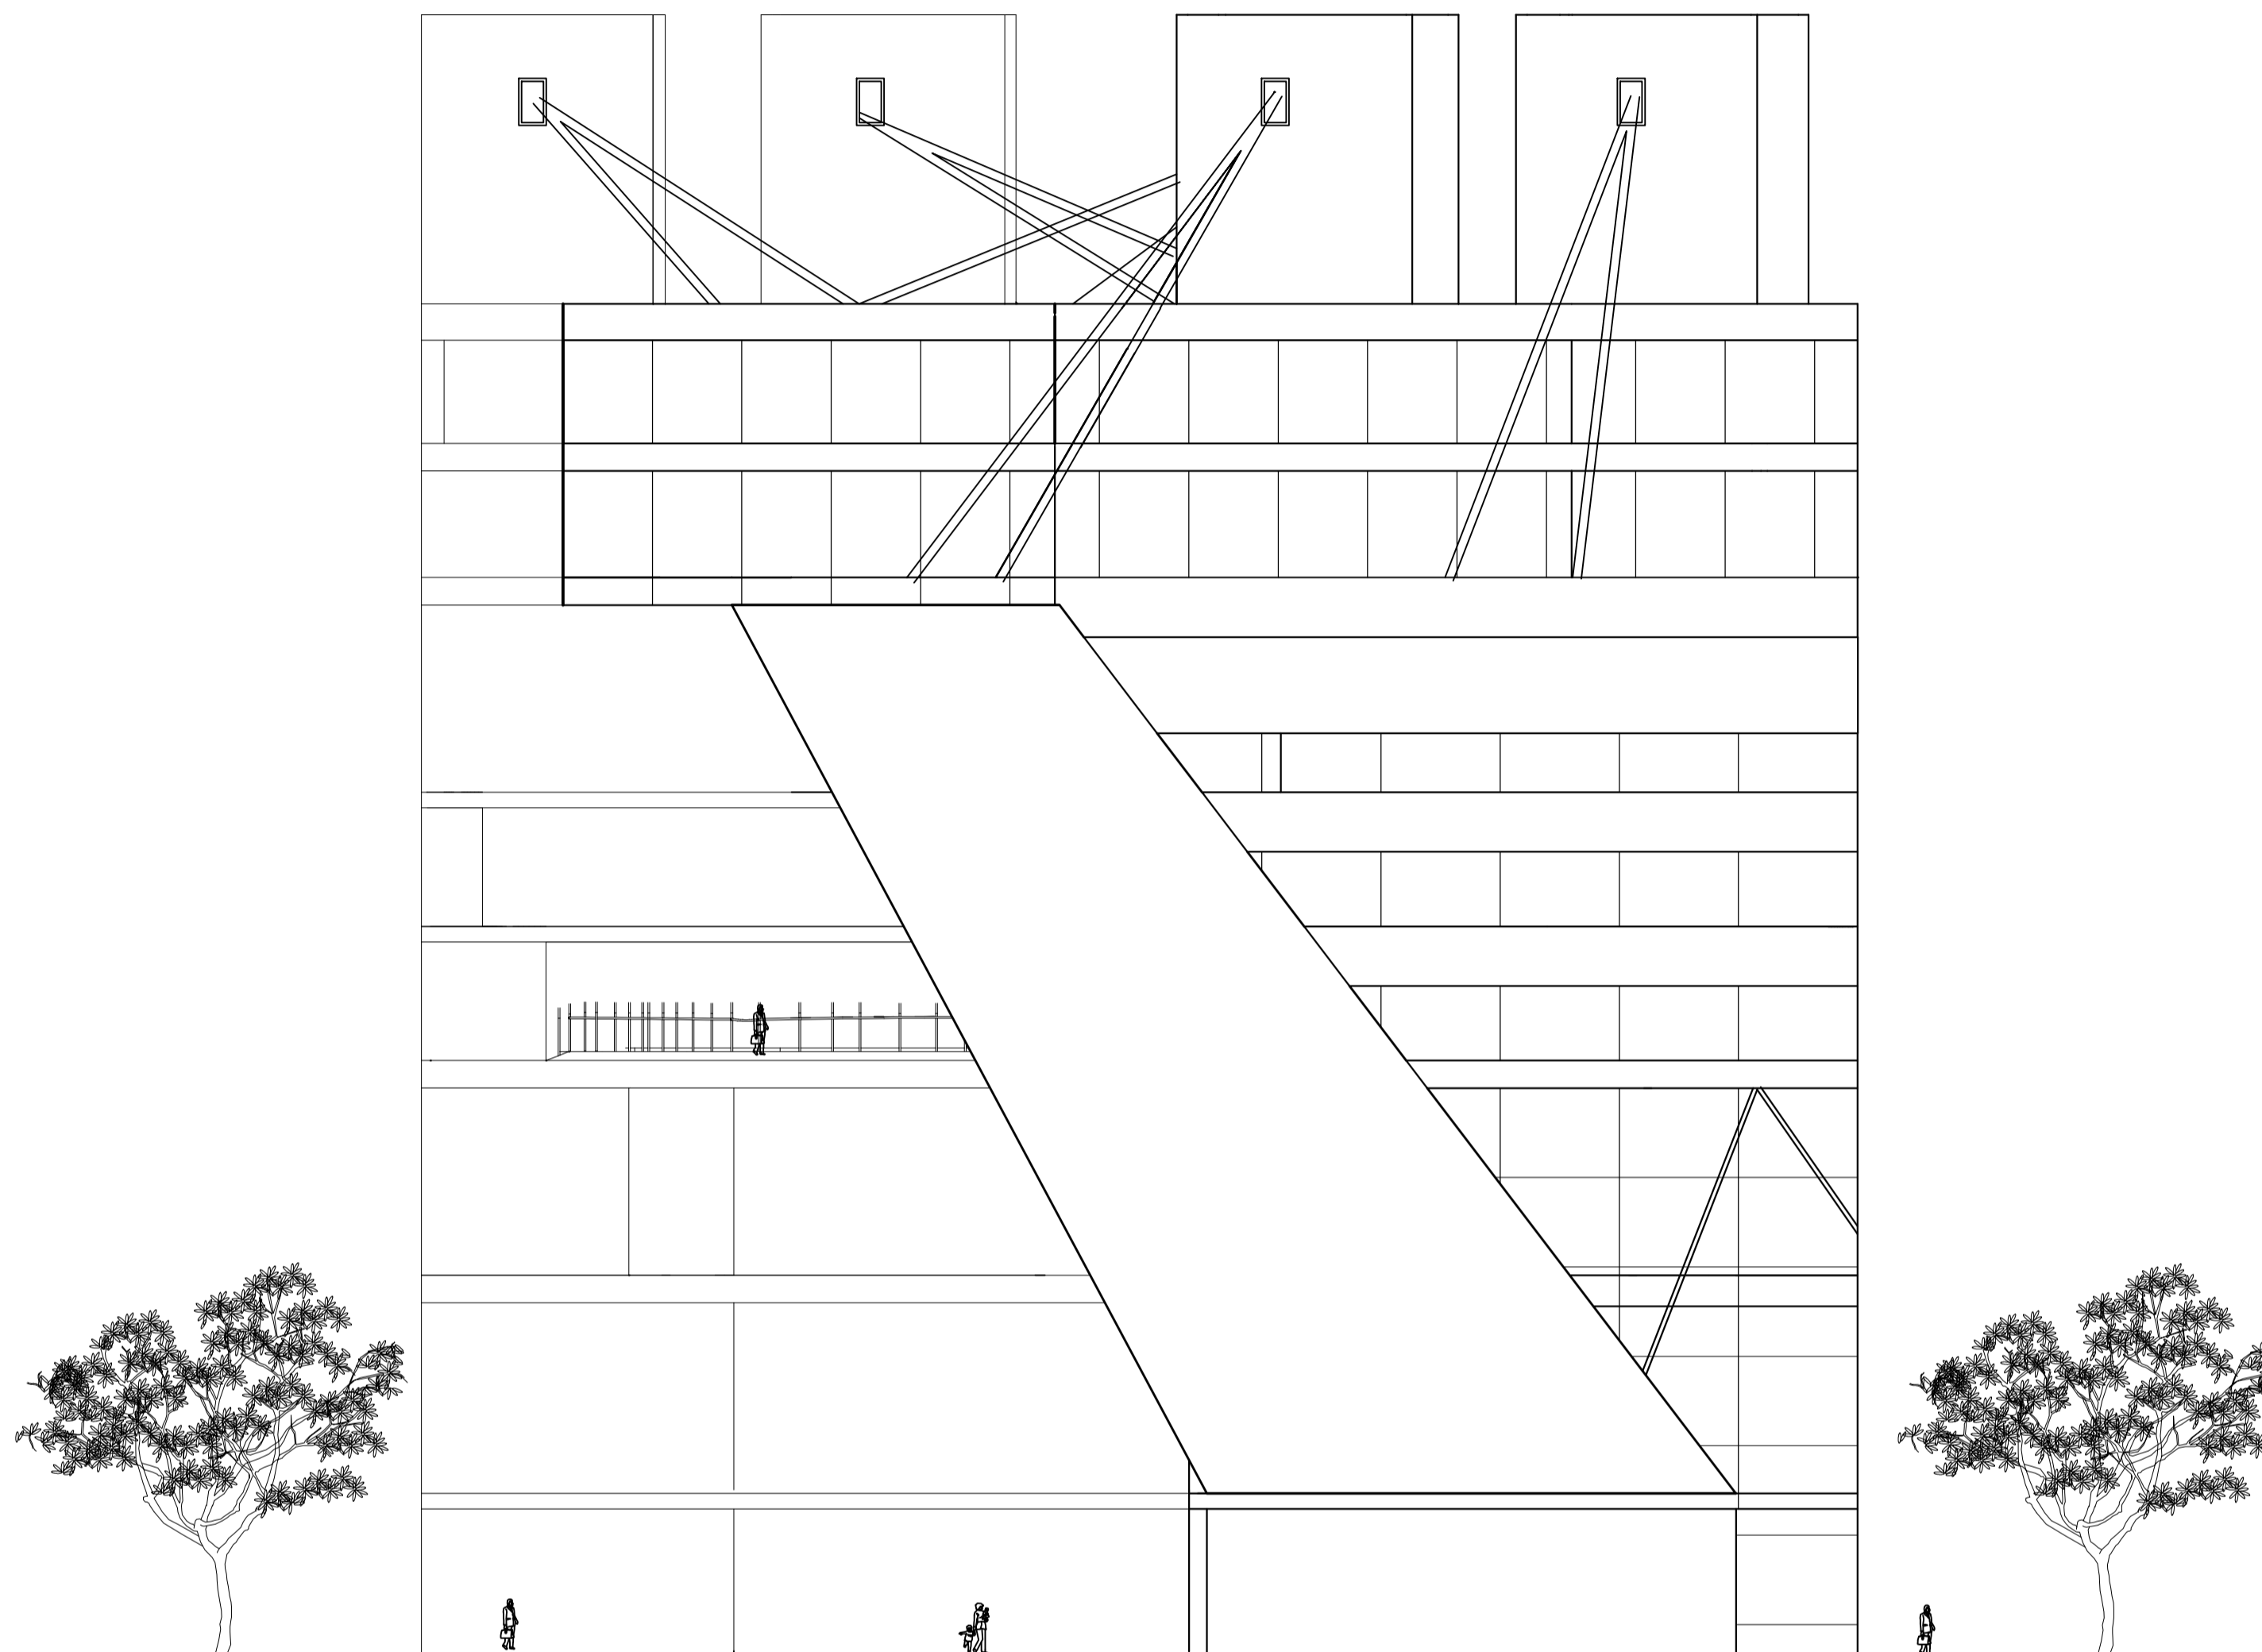

POTONGAN V - V
1:200

Tampak Hadap Utara dan Selatan
1:200

FAKULTAS TEKNIK
 JURUSAN ARSITEKTUR
 UNIVERSITAS TARUMANAGARA

STUDIO PERANCANGAN
 ARSITEKTUR
 V

HOUSING AND COMMUNITY
 CENTER FOR ELDERLY

DOSEN :
 SUWARDANA WINATA , S.T , M.ARCH

NAMA :
 KELVIN FERNANDO K

PEMBIMBING :
 ALVIN HADIWONO , S.T

NIM :
 315120012