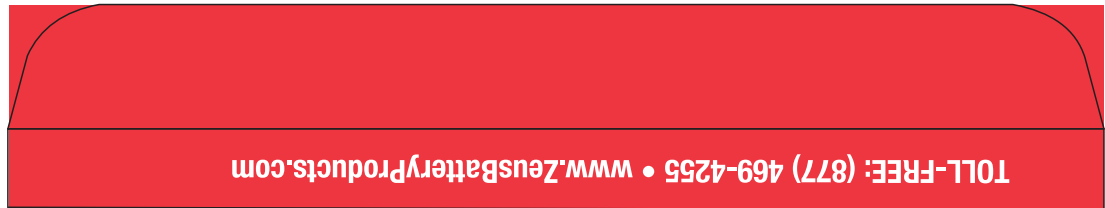

ZEUS AA

■ PMS 185 Red
■ Black

51mm

145mm

58mm