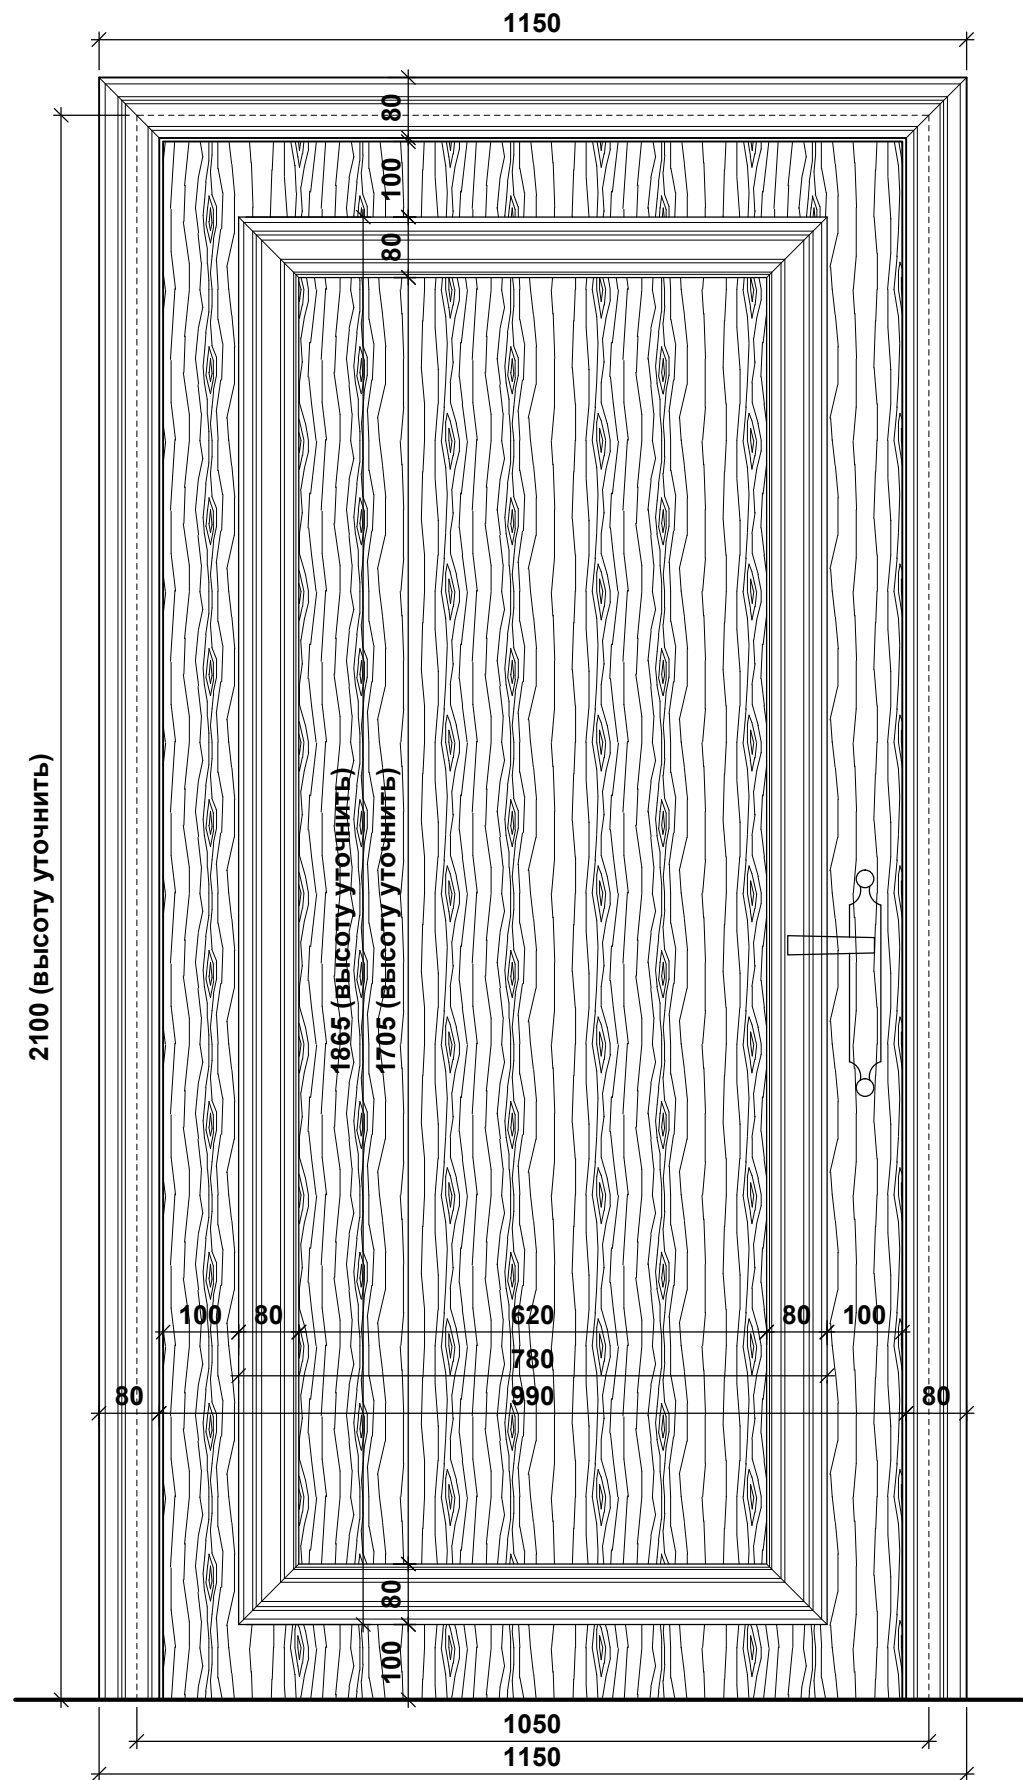

Дверь Дв-6
1 шт.

Металлический лист

Дверь Дв-7
1 шт.

Проверил	Чуприн С.			Ресторан по улице Александр Диордица			
Выполнил	Никитина Г.						
Выполнил	Московчук А.			Дверь Дв-5, Дв-6.	масштаб	лист	листов
Выполнил	Красуля М.				1:10	77	
Выполнил	Ситнов Я.				S.R.L."ARHINTERIOR"		
Выполнил	Пригорский С.						