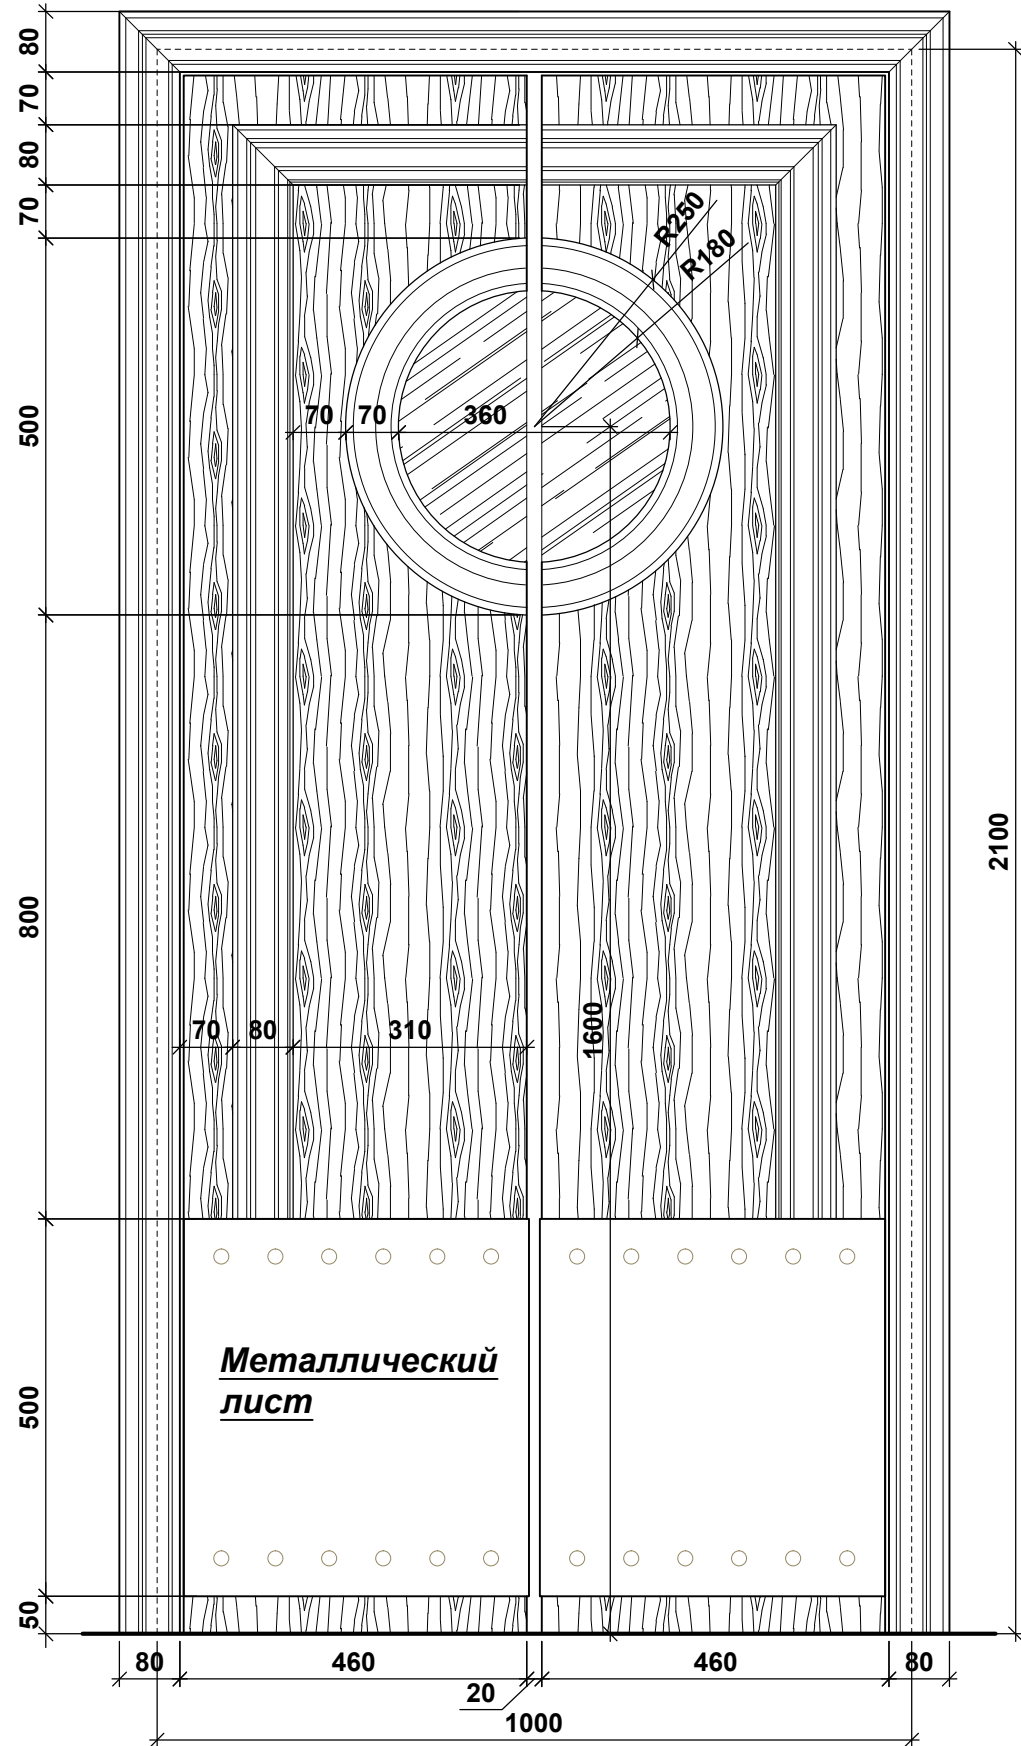

Дверь Дв-6
1 шт.

Металлический лист

Дверь Дв-7
1 шт.

Проверил	Чуприн С.			Ресторан по улице Александр Диордица			
Выполнил	Никитина Г.						
Выполнил	Московчук А.			Дверь Дв-5, Дв-6.	масштаб	лист	листов
Выполнил	Красуля М.				1:10	77	
Выполнил	Ситнов Я.				S.R.L."ARHINTERIOR"		
Выполнил	Пригорский С.						