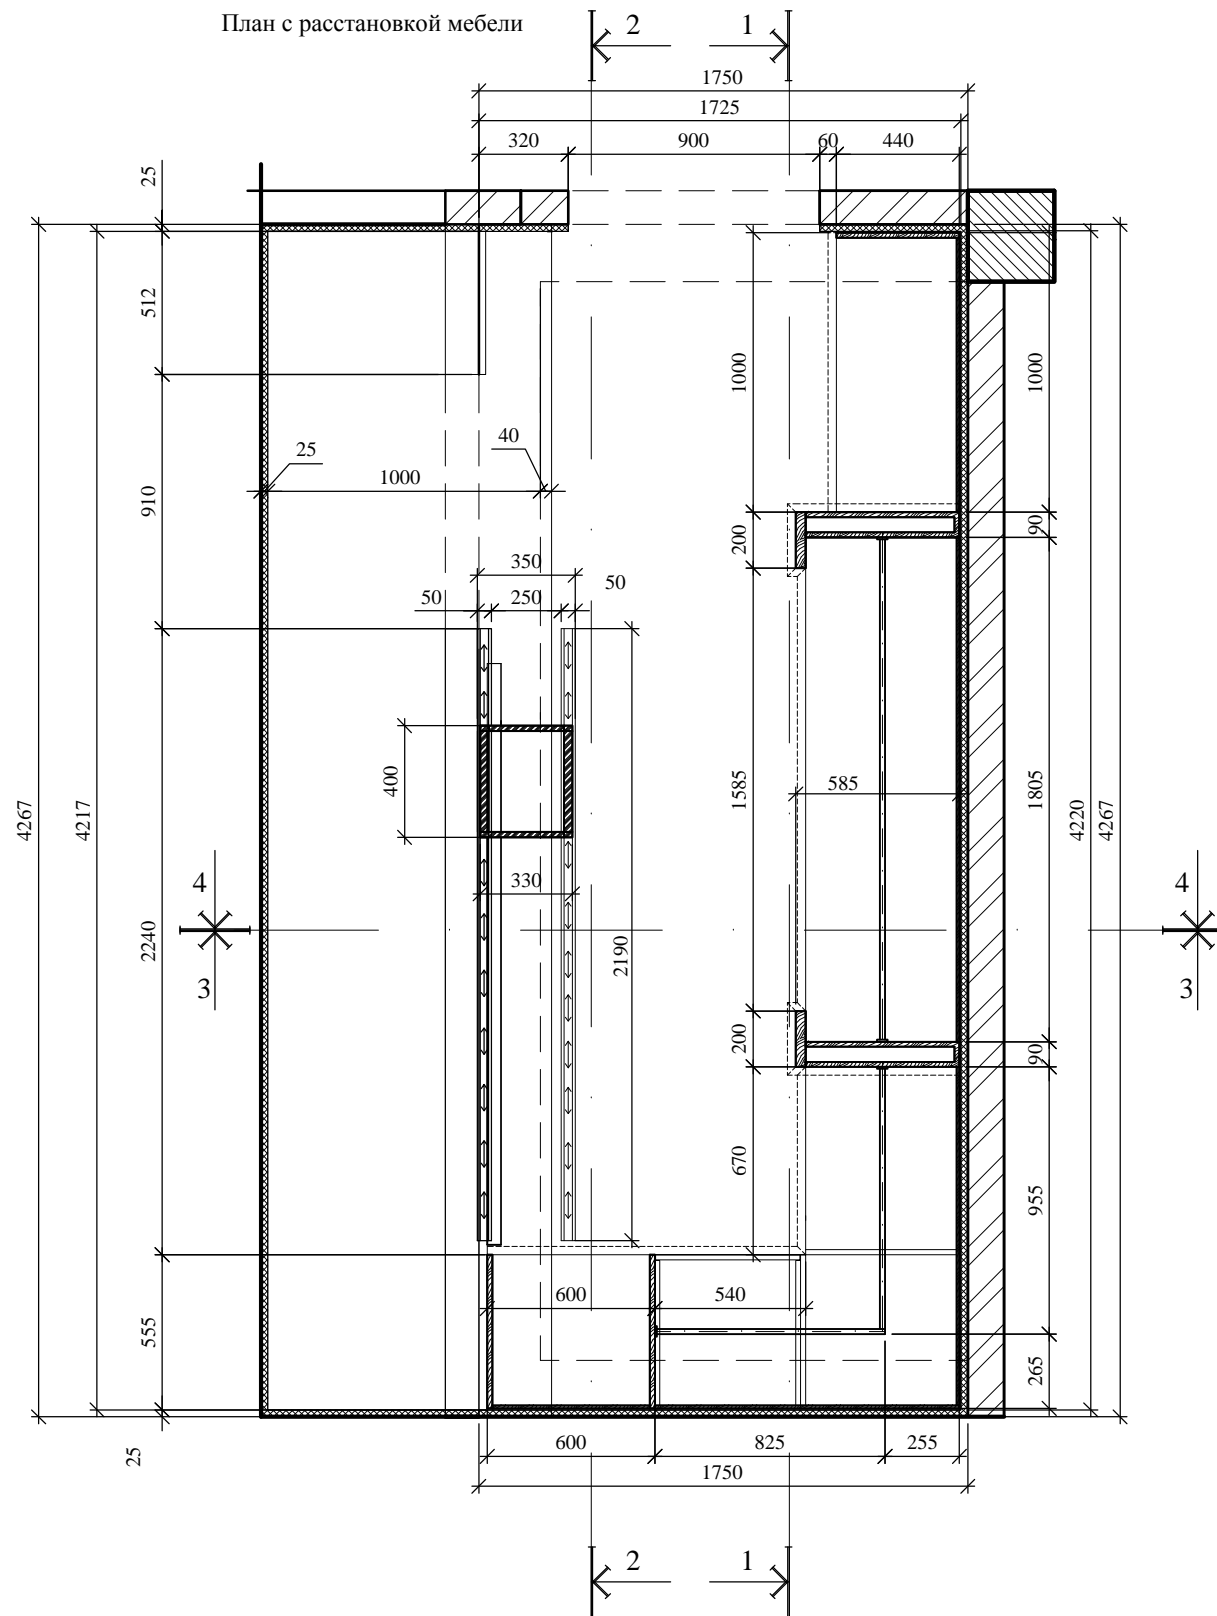

Гардеробная на отм. 0,000.

План демонтажа, монтажа стен и перегородок.

План с расстановкой мебели

Проверил	Чуприн С.			Индивидуальный жилой дом, г.Кишинэу		
Выполнил	Никитина Г.			Гардеробная на отм.0,000.	масштаб 1:25	лист 79
Выполнил	Петрова А.					
Выполнил	Московчук А.			План демонтажа, монтажа стен и перегородок.	SRL "ARHINTERIOR"	
Выполнил	Красуля М.					
Выполнил	Пригорский С.					