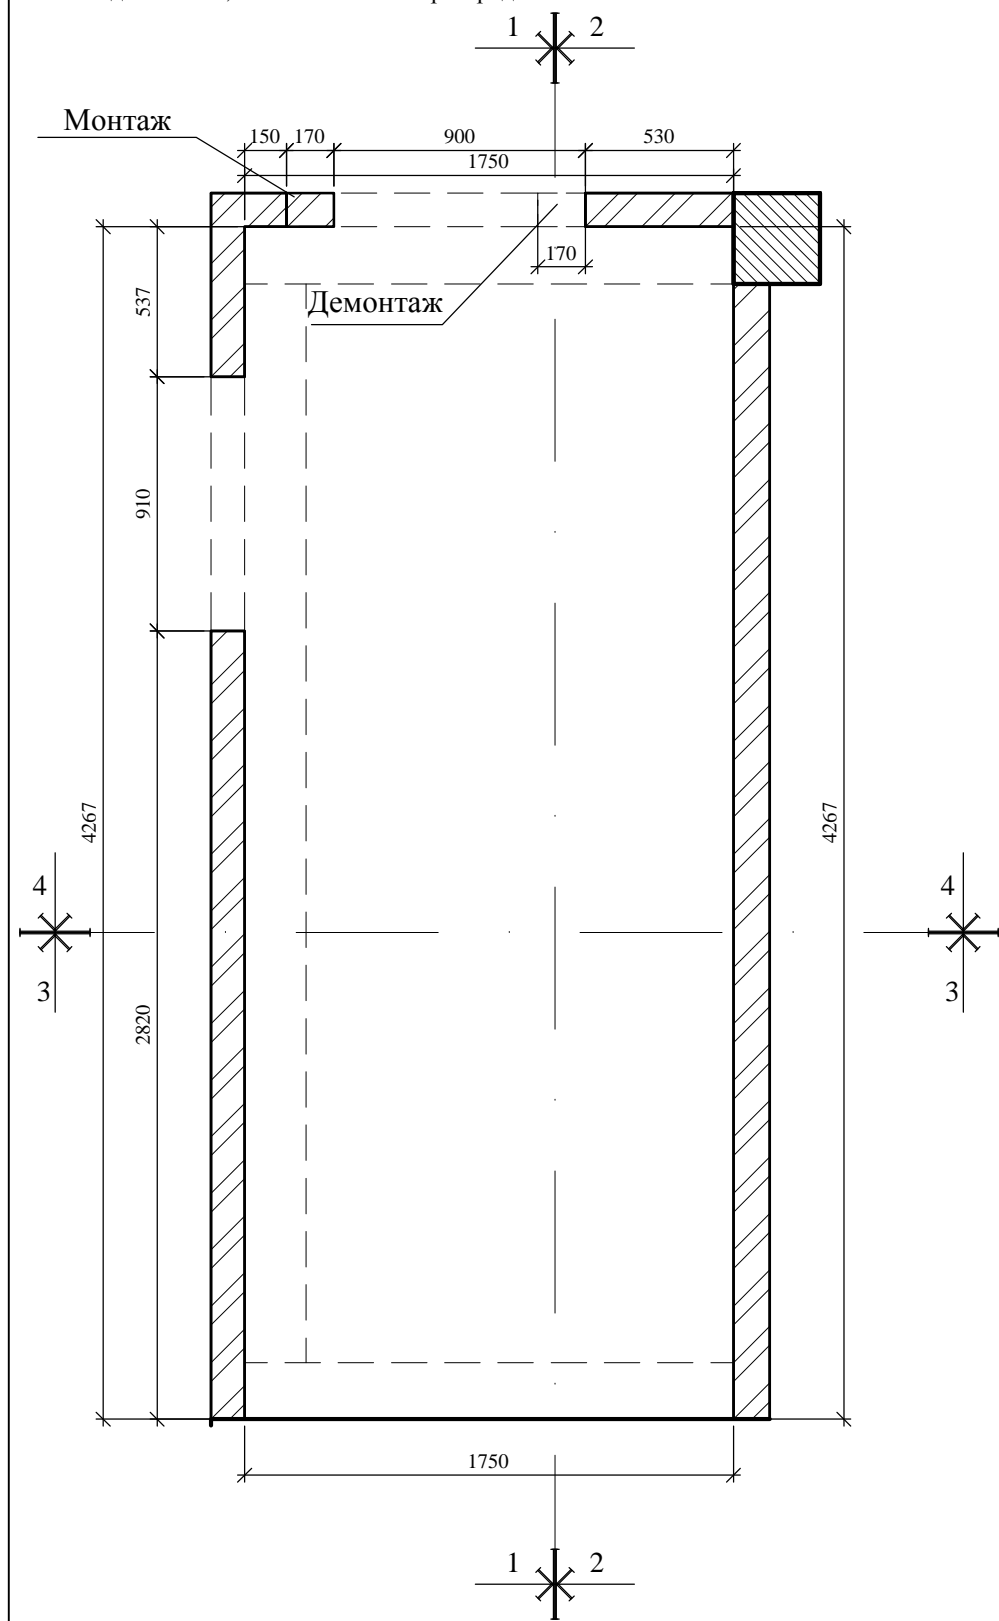

Гардеробная на отм. 0,000.

План демонтажа, монтажа стен и перегородок.

План с расстановкой мебели

Проверил	Чуприн С.			Индивидуальный жилой дом, г.Кишинэу		
Выполнил	Никитина Г.			Гардеробная на отм.0,000.	масштаб 1:25	лист 79
Выполнил	Петрова А.					
Выполнил	Московчук А.			План демонтажа, монтажа стен и перегородок.	SRL "ARHINTERIOR"	
Выполнил	Красуля М.					
Выполнил	Пригорский С.					