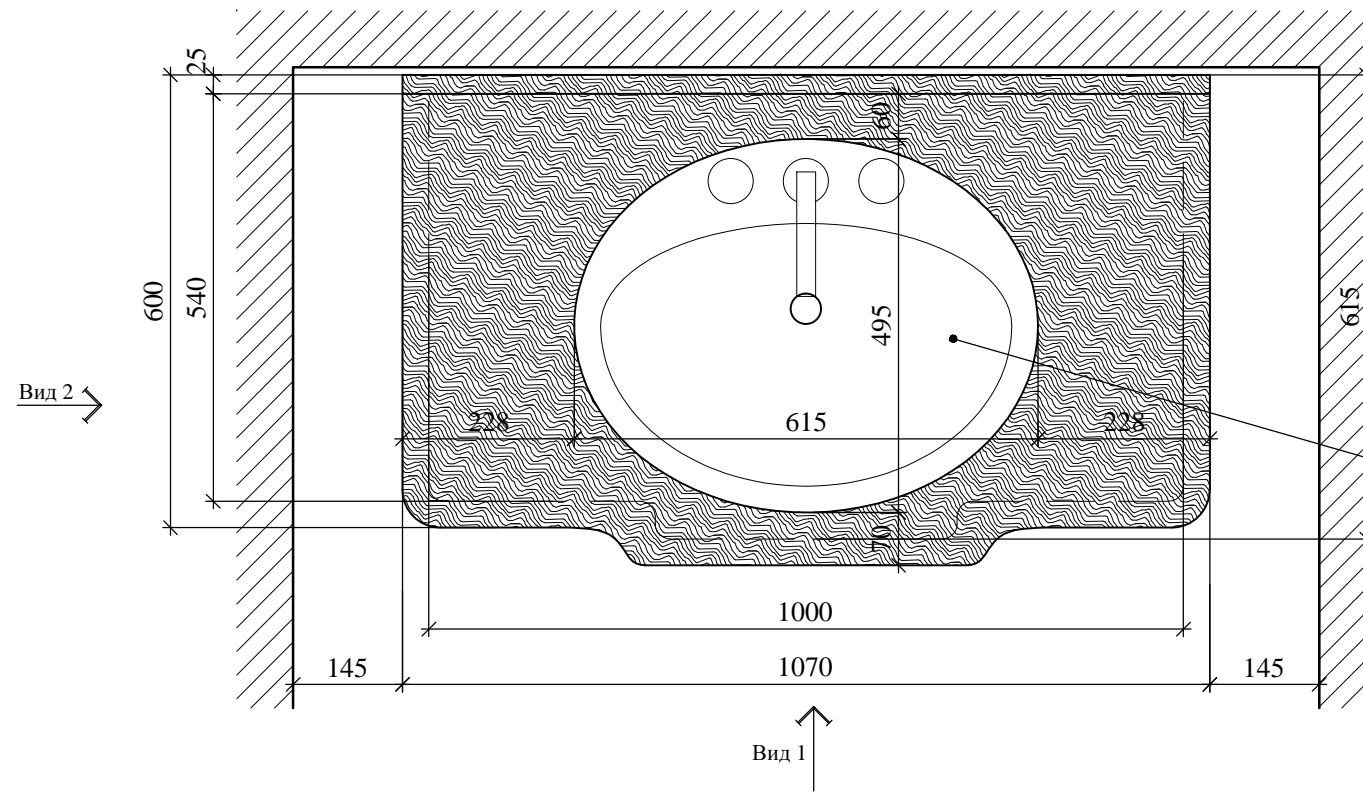

Сан. узел сауна
на отм.-3.060.

Мебель №1

План

Накладная раковина
Durovit Dureplus
(Wonder Gliss)
615x495

				масштаб	лист
				1:10	
					листов