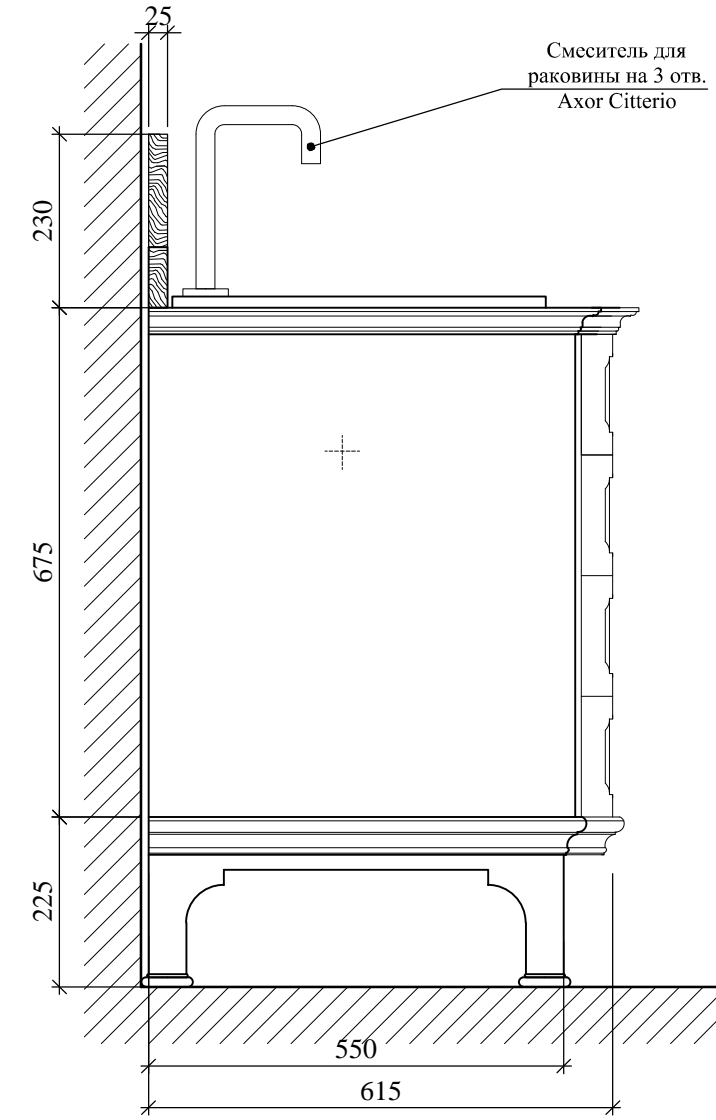

Сан. узел сауна
на отм.-3.060.

Мебель №1

План

Накладная раковина
Durovit Dureplus
(Wonder Gliss)
615x495

				масштаб	лист
				1:10	
					листов