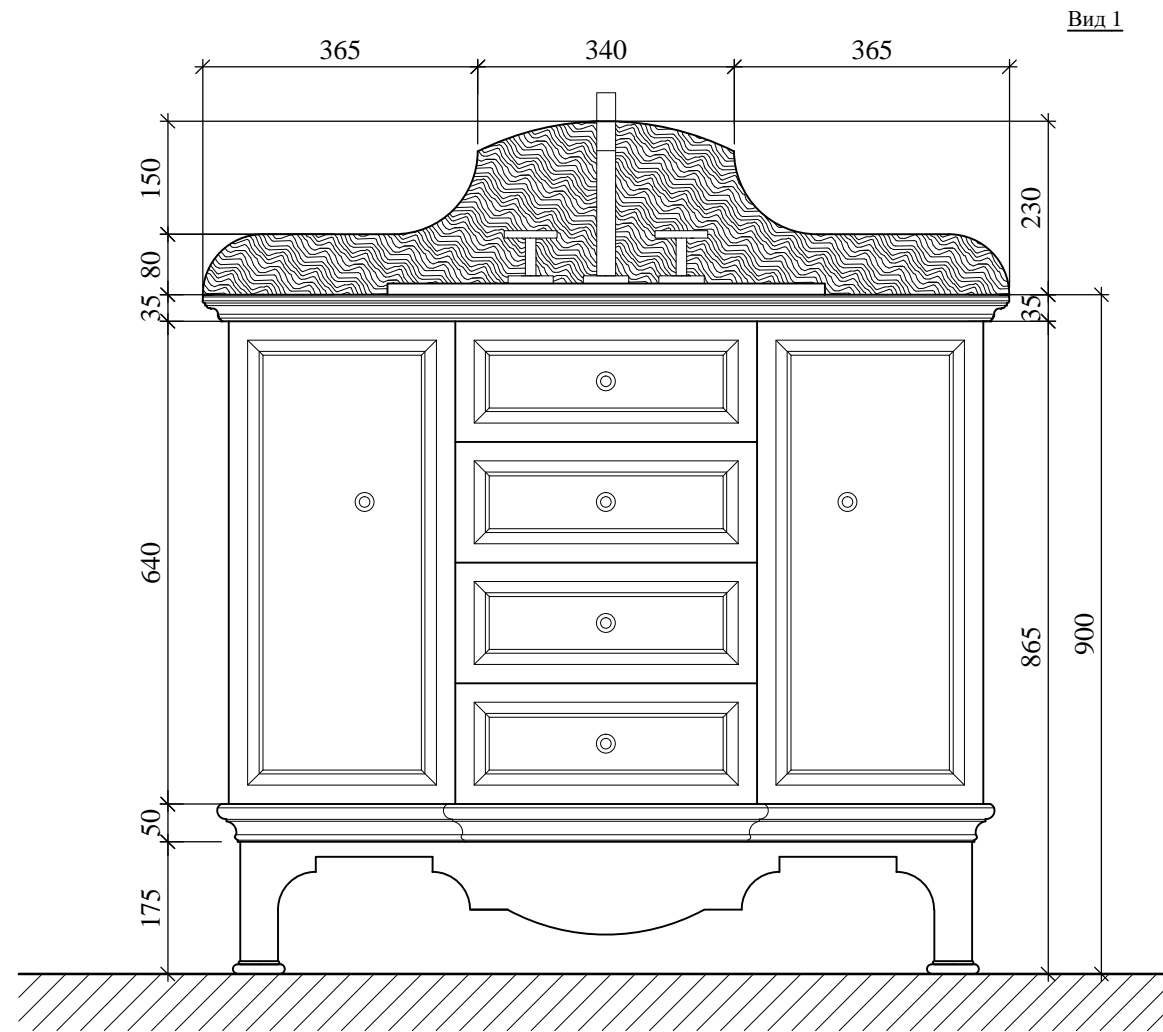

Сан. узел сауна
на отм.-3.060.

Мебель №1

План

Накладная раковина
Durovit Dureplus
(Wonder Gliss)
615x495

				масштаб	лист
				1:10	
					листов