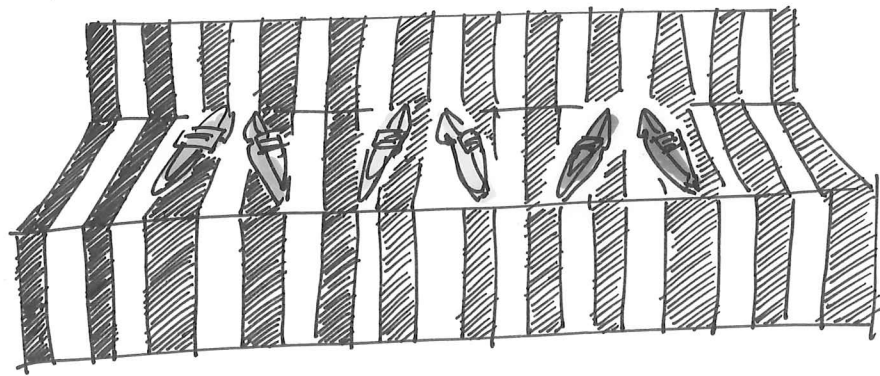

# STANDARD CHRISTMAS

display design  
2D en volume

FIOLES PATINE

(visible de l'autre côté ?)  
longue table le top  
des citrons -  
- scènes du pied

2D drawings  
shes réelles

(RAPPEL DE NOËL ?)  
- boules de Noël  
- guirlandes

nappe "prête-à-posser"

- GRID NOËLE 150
- PTT NOËLE 60