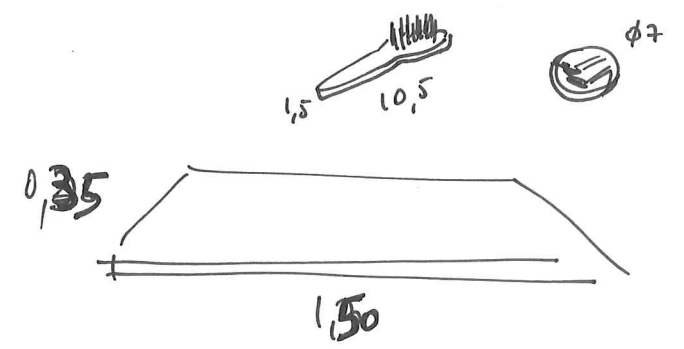

# STANDARD CHRISTMAS

display design  
2D en volume

FIOLES PATINE

(visible de l'autre côté ?)  
longue table le top  
des citrons -  
- scènes du pied

2D drawings  
shes réelles

(RAPPEL DE NOËL ?)  
- boules de Noël  
- guirlandes

nappe "prête-à-posser"

- GRID NOËLE 150
- PTT NOËLE 60