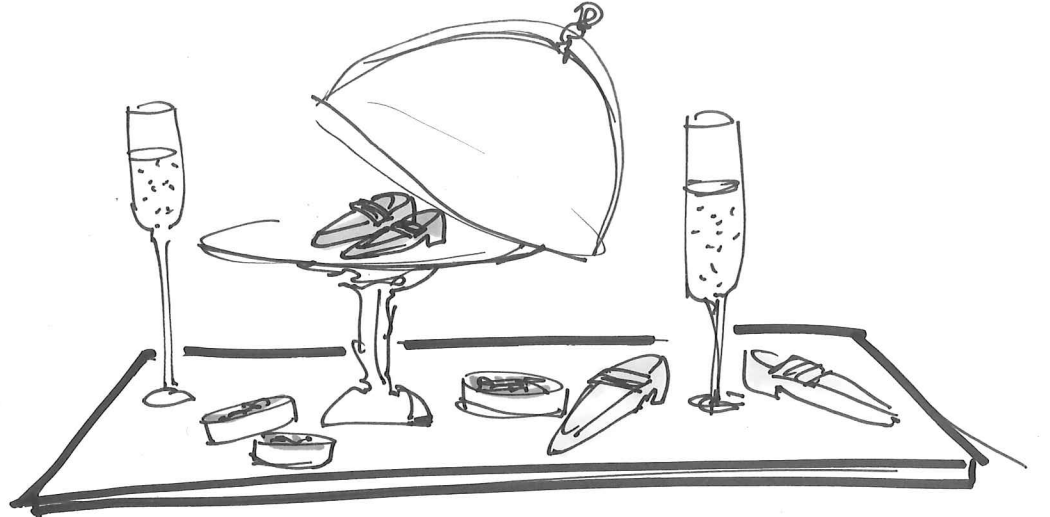

# STANDARD CHRISTMAS

display design  
2D en volume

FIOLES PATINE

(visible de l'autre côté ?)  
longue table le top  
des citrons -  
- scènes du pied

2D drawings  
shes réelles

(RAPPEL DE NOËL ?)  
- boules de Noël  
- guirlandes

nappe "prête-à-posser"

- GRID NOËLE 150
- PTT NOËLE 60