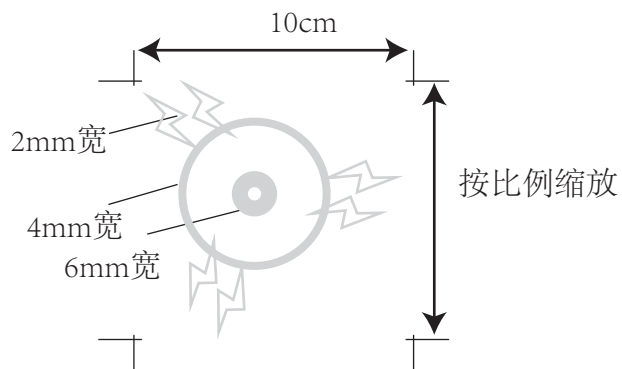

## 凹凸压花

注意这个图案的中心是空心的。和印花不同

灰

PMS Cool Gray 2 C  
CMYK 0.0.0.10  
RGB 230.231.232  
HEX #e7e7e8

这个反光印花用于后袋。  
字10.8x1.1。  
两条银色的线要求  
在后袋顶头顶底。