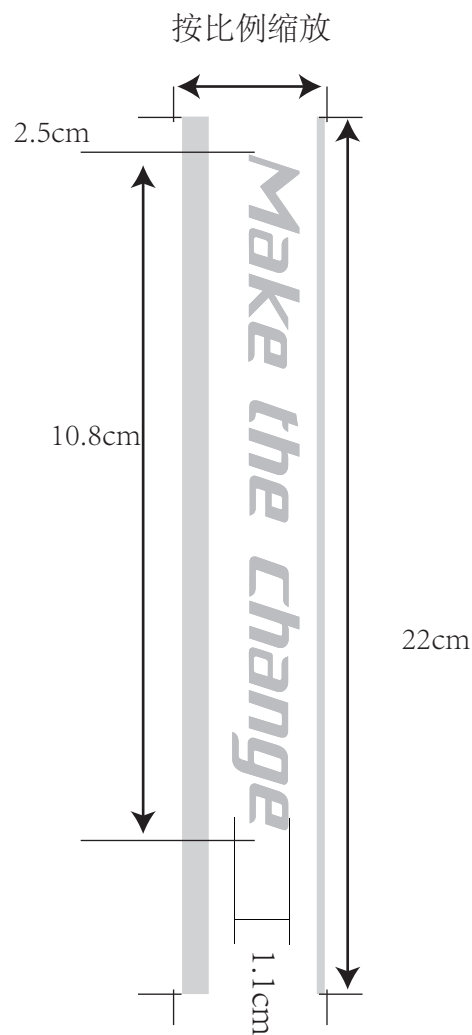

## 凹凸压花

注意这个图案的中心是空心的。和印花不同

灰

PMS Cool Gray 2 C  
CMYK 0.0.0.10  
RGB 230.231.232  
HEX #e7e7e8

这个反光印花用于后袋。  
字10.8x1.1。  
两条银色的线要求  
在后袋顶头顶底。