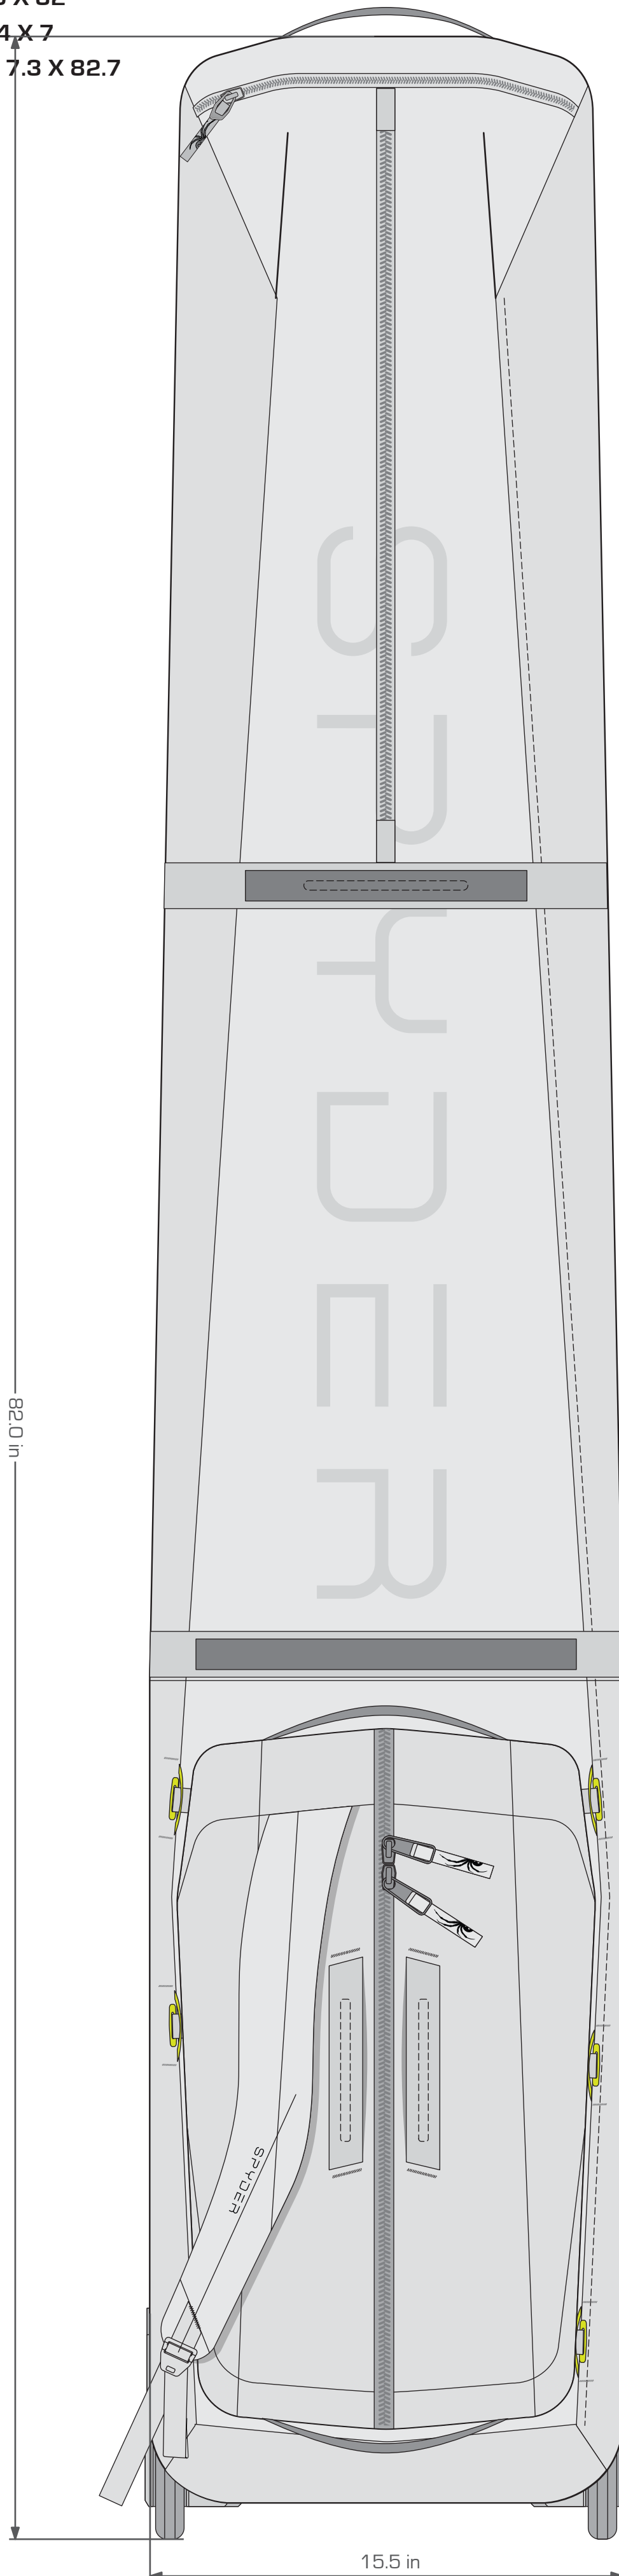

THULE 79.5 X 18.1 X 7.5
DAKINE 13.5 X 11.5 X 82
PATAGONIA 75 X 14 X 7
DOUCHEBAGS 15 X 7.3 X 82.7

SPYDER

TRUCKER 03

HEXHEAD