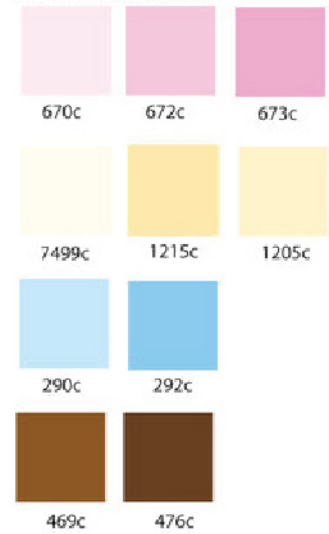

FLOPPY BABY DOLLS
12" Long

COLOR PALETTE

SKIN TONE