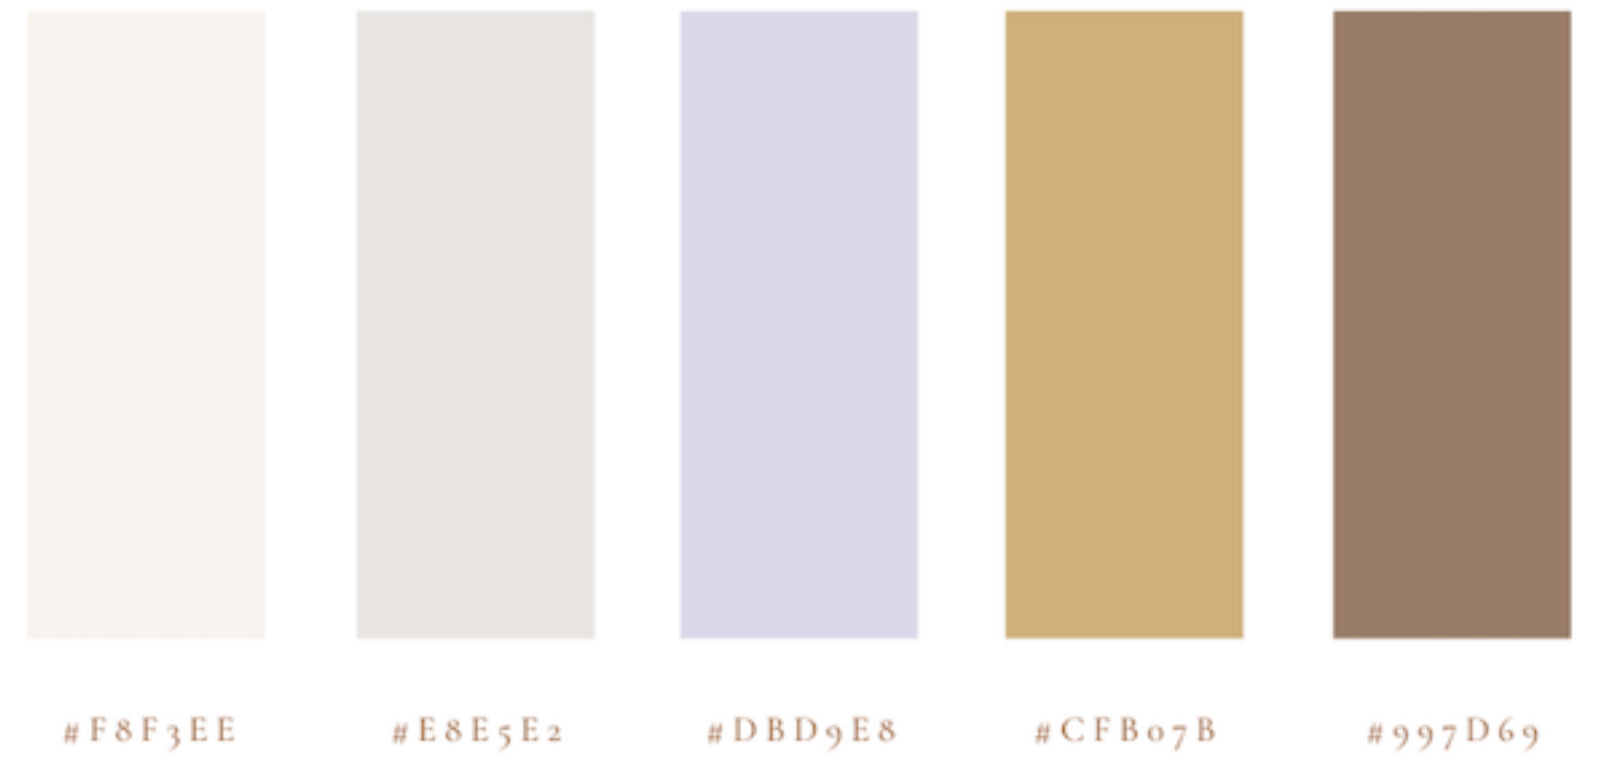

MAIN LOGO

ALTERNATIVE LOGOS

COLOR PALETTE

FONTS IN USE

Aa

Dream Avenue

Bb Cc Dd Ee Ff Gg Hh Ii  
Jj Kk Ll Mm Nn Oo Pp Qq  
Rr Ss Tt Uu Vv Ww Xx  
Yy Zz.  
1 2 3 4 5 6 7 8 9 0

Aa

Lexend Tera

Bb Cc Dd Ee Ff Gg  
Hh Ii Jj Kk Ll Mm  
Nn Oo Pp Qq Rr Ss  
Tt Uu Vv Ww Xx Yy  
Zz.  
1 2 3 4 5 6 7 8 9 0

FONT GUIDE

Large Heading

THIS IS A  
SUBHEADING

Lorem ipsum dolor sit  
amet, consectetur  
adipiscing elit. Ut  
hendrerit ipsum quam,  
quis convallis tellus  
gravida ut. Donec  
commodo interdum  
magna, eu consectetur,  
risus faucibus eget.