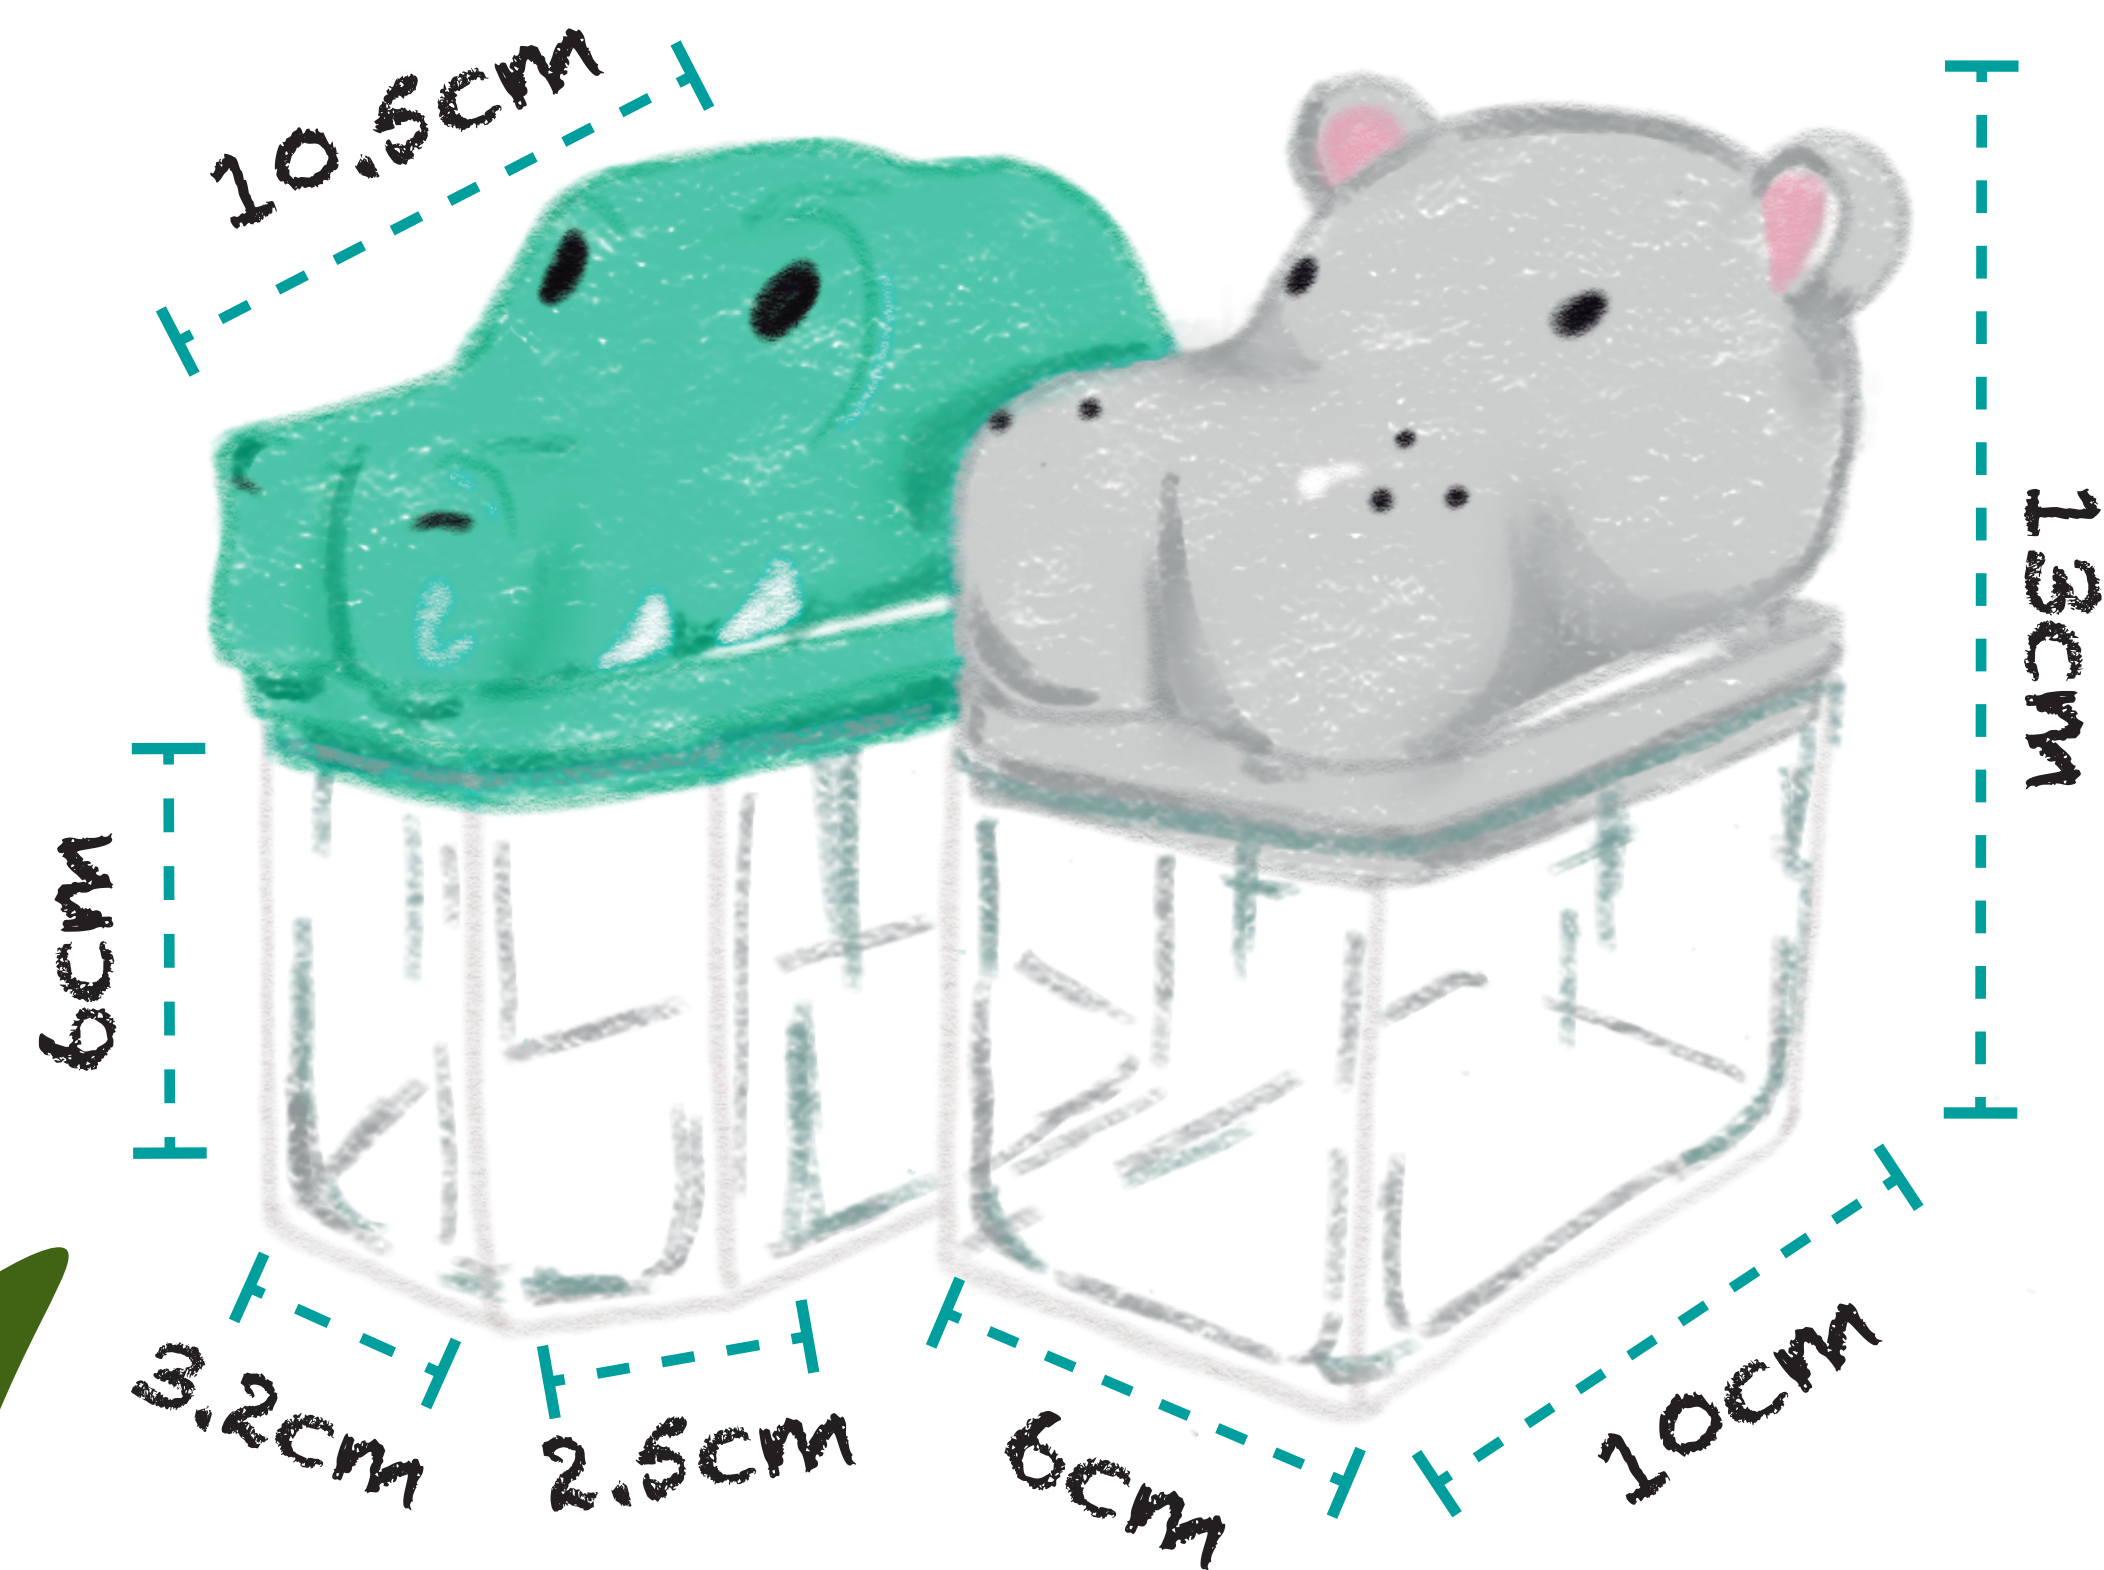

Cortador de rodajas

Cortador de rodajas para frutas blandas, de la marca Betterware, dirigido a niños de 6 a 10 años con temática de animales.

Dimensiones:

Figura humana

Cuchillas de alambre

Apertura y cierre de bisagra

Sistema de embonado

Uso:

Abrir

Colocar

Cerrar y cortar

Características:

- Para frutas blandas como fresa, plátano, etc.
- Abstracción de animales.
- Bordes redondeados.
- Fabricado con PP
- Uso de inyección