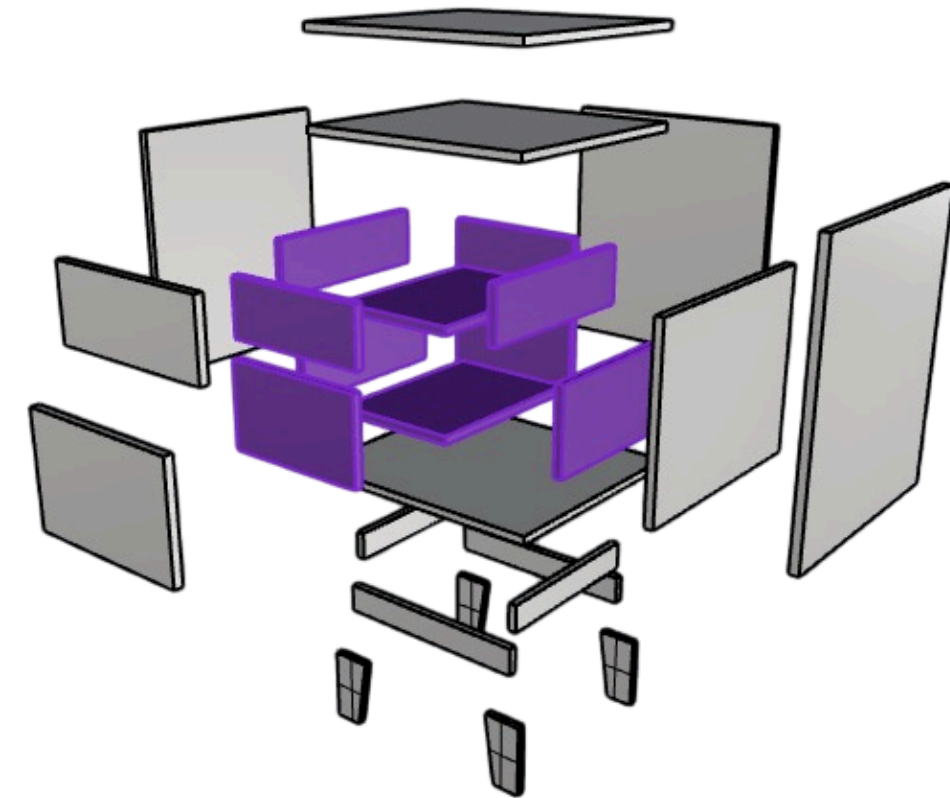

Buró minimalista fabricado en melamina Lombardía, diseñado con líneas limpias y funcionalidad versátil. Cuenta con dos cajones amplios para almacenamiento y un compartimento lateral abierto ideal para revistas u objetos decorativos. Su estructura elevada con patas rectas aporta ligereza visual, haciéndolo perfecto para complementar espacios modernos y contemporáneos.

Plano Explosivo

Hecho de:

- Melamina 15 mm
- Lombardía

07

RESULTADO FINAL