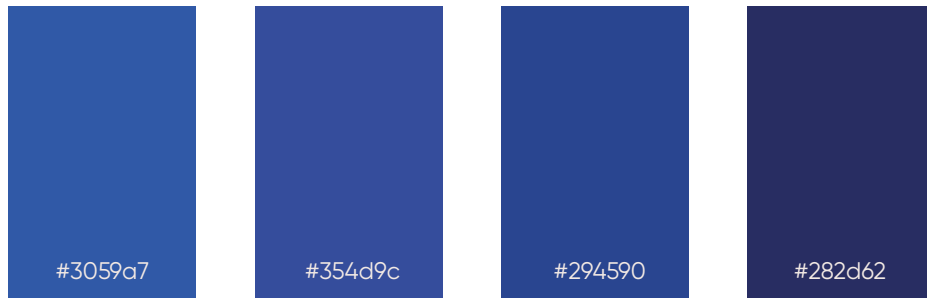

COLOR PALETTE

LOGO DEVELOPMENT 2026

COLOR ALTERNATIVE

MAISON
Doré

MAISON
Doré

COLOR PALETTE

LOGO DEVELOPMENT 2026

COLOR ALTERNATIVE